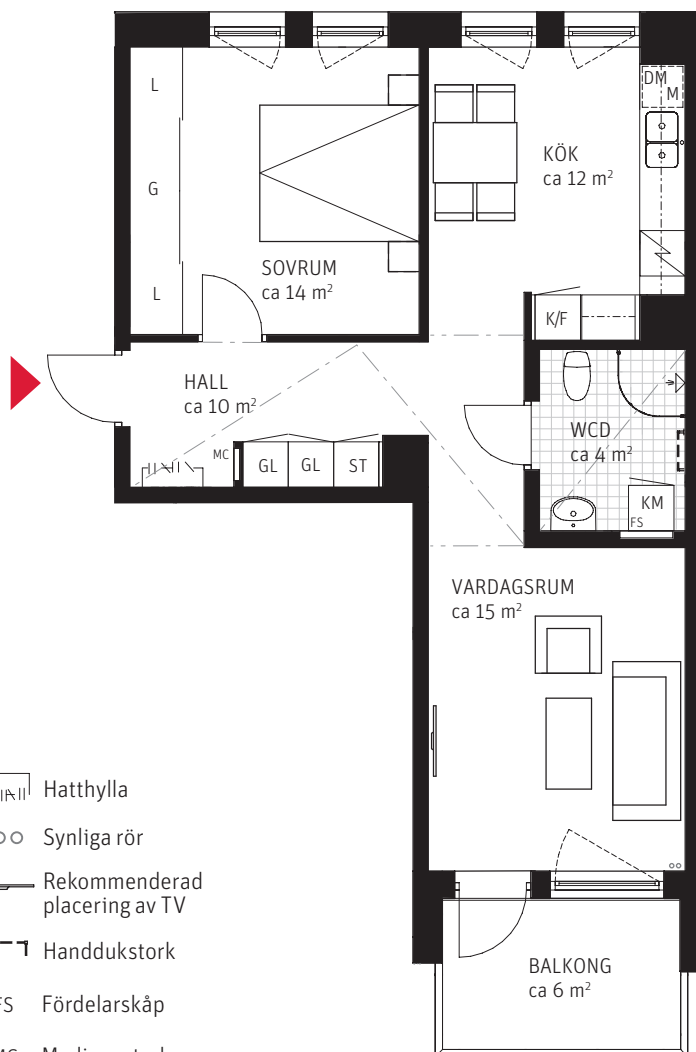

2 RoK ca 59 m²

Brf Browallia
Lgh 3401

FÖRKLARINGAR

Generell takhöjd på ca 2,7 m

Garderob	Hatthylla
Linneskåp	Synliga rör
Garderob/Linneskåp	Rekommenderad placering av TV
Städsåp	Handdukstork
Duschväggar	Fördelarskåp
Diskmaskin	Mediacentral
Kyl/Frys	Sänkt innertak, takhöjd ca 2,3 m
Diskho	Väggskåp
Mikro	Klinker
Induktionshäll och ugn	Parkett
Kombinerad Tvättmaskin/Torktummlare	

SITUATIONSPLAN

Fasad mot innergård

METER SKALA 1:100