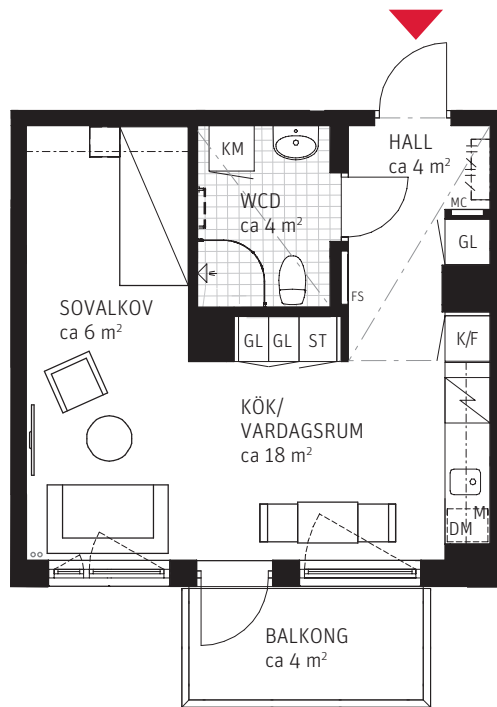

1 RoK ca 35 m²

Brf Browallia
Lgh 3303

FÖRKLARINGAR

Generell takhöjd på ca 2,7 m

ST Städsåp	GL Garderob/Linnesåp	Rekommenderad placering av TV	Förstärkning av vägg
Duschväggar	Diskho	Handdukstork	Sänkt innertak, takhöjd ca 2,3 m
Hatthylla	M Mikro	FS Fördelarsåp	Väggskåp i sovalkov monteras ca 1,6 m över golv
Diskmaskin 45 cm	Induktionshäll och ugn	MC Mediacentral	Klinker
Kyl/Frys	KM Kombinerad Tvättmaskin/Torktummlare		Parkett
			Synliga rör

SITUATIONSPLAN