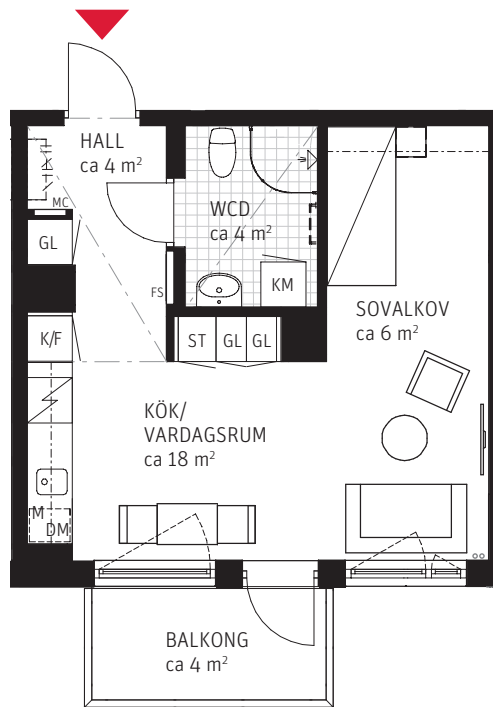

1 RoK ca 34 m²

Brf Browallia
Lgh 3302

FÖRKLARINGAR

Generell takhöjd på ca 2,7 m

ST Städsåp	GL Garderob/Linnesåp	Rekommenderad placering av TV
Duschväggar	Diskho	Handdukstork
Hatthylla	M Mikro	FS Fördelarsåp
DM Diskmaskin 45 cm	Induktionshäll och ugn	MC Mediacentral
K/F Kyl/Frys	KM Kombinerad Tvättmaskin/Torktummlare	

Förstärkning av vägg
Sänkt innertak, takhöjd ca 2,3 m
Väggskåp i sovalkov monteras ca 1,6 m över golv
Klinker
Parkett
Synliga rör

SITUATIONSPLAN

Fasad mot innergård