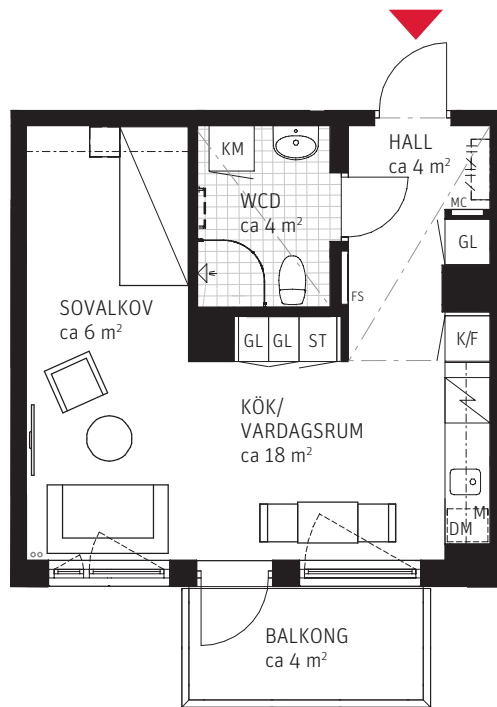

1 RoK ca 35 m²

Brf Browallia
Lgh 3203

FÖRKLARINGAR

Generell takhöjd på ca 2,7 m

ST Städsåp

Duschväggar

Hatthylla

DM Diskmaskin 45 cm

K/F Kyl/Frys

GL Garderob/Linnesåp

Diskho

M Mikro

Induktionshäll och ugn

KM Kombinerad Tvättmaskin/Torktummlare

Rekommenderad placering av TV

H Handdukstork

FS Fördelarsåp

MC Mediacentral

Förstärkning av vägg

Sänkt innertak, takhöjd ca 2,3 m

Väggsåp i sovalkov monteras ca 1,6 m över golv

Klinker

Parkett

○ Synliga rör

SITUATIONSPLAN

Fasad mot innergård

METER SKALA 1:100