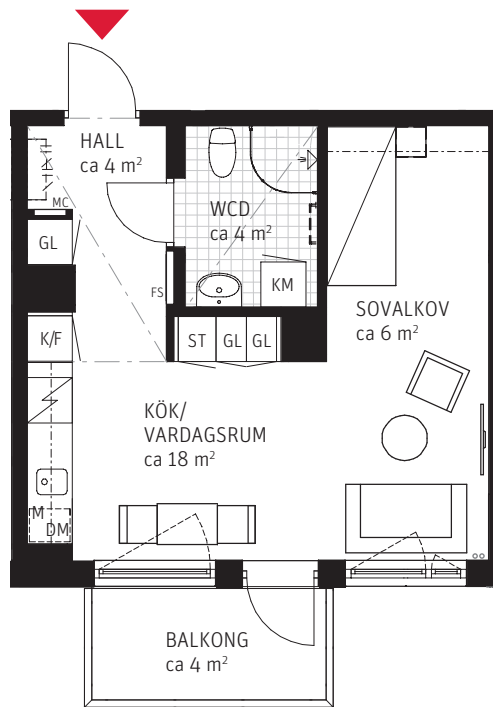

1 RoK ca 34 m²

Brf Browallia
Lgh 3202

FÖRKLARINGAR

Generell takhöjd på ca 2,7 m

ST	Städsåp	GL	Garderob/Linnesåp		Rekommenderad placering av TV
4	Duschväggar	0	Diskho		Handdukstork
	Hatthylla	M	Mikro	FS	Fördelarsåp
DM	Diskmaskin 45 cm		Induktionshäll och ugn	MC	Mediacentral
K/F	Kyl/Frys	KM	Kombinerad Tvättmaskin/Torktummlare		

	Förstärkning av vägg
	Sänkt innertak, takhöjd ca 2,3 m
	Väggskåp i sovalkov monteras ca 1,6 m över golv
	Klinker
	Parkett
	Synliga rör

SITUATIONSPLAN

Fasad mot innergård

METER SKALA 1:100