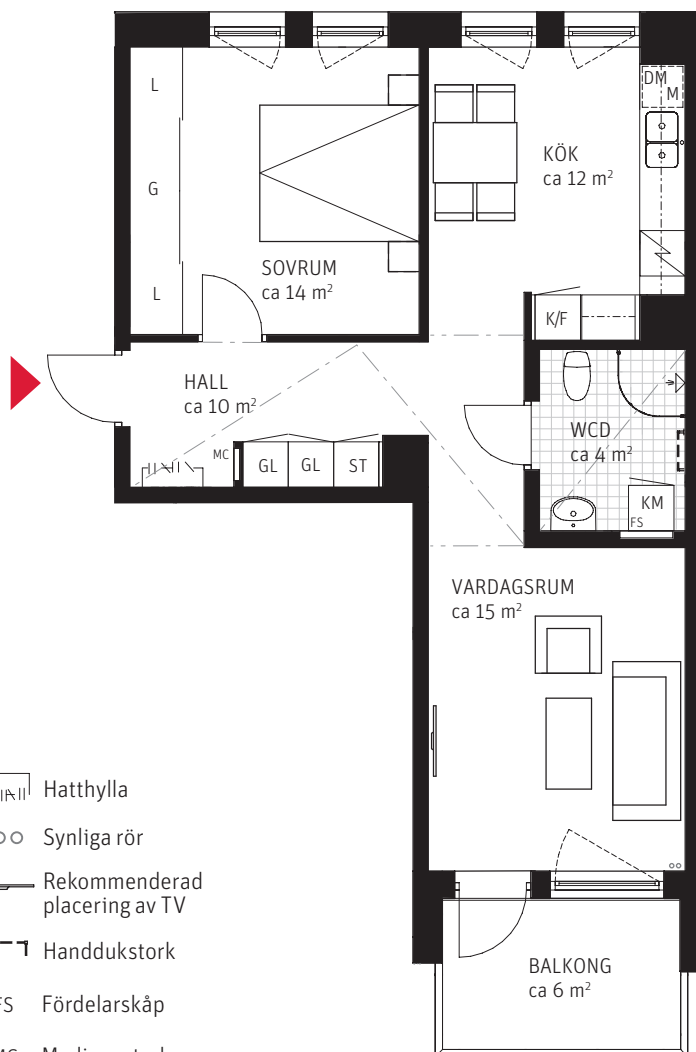

2 RoK ca 59 m²

Brf Browallia
Lgh 3201

FÖRKLARINGAR

Generell takhöjd på ca 2,7 m

G	Gardero	Hatthylla
L	Linneskåp	Synliga rör
GL	Garderob/Linneskåp	Rekommenderad placering av TV
ST	Städsåp	Handdukstork
Duschväggar		FS Fördelarskåp
DM	Diskmaskin	MC Mediacentral
K/F	Kyl/Frys	Sänkt innertak, takhöjd ca 2,3 m
Diskho		Väggsåp
M	Mikro	Klinker
Induktionshäll och ugn		Parkett
KM	Kombinerad Tvättmaskin/Torktummlare	

SITUATIONSPLAN

Fasad mot innergård

METER SKALA 1:100