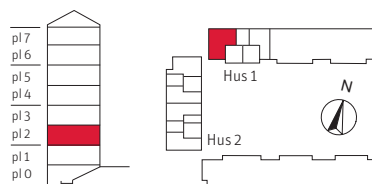

MC Mediacentral

Väggskåp

Sänkt innertak, takhöjd ca 2,3 m

Förstärkning av vägg

Klinker

Parkett

Synliga rör

Radiator på vägg

## SITUATIONSPLAN

Fasad mot innergård

METER SKALA 1:100