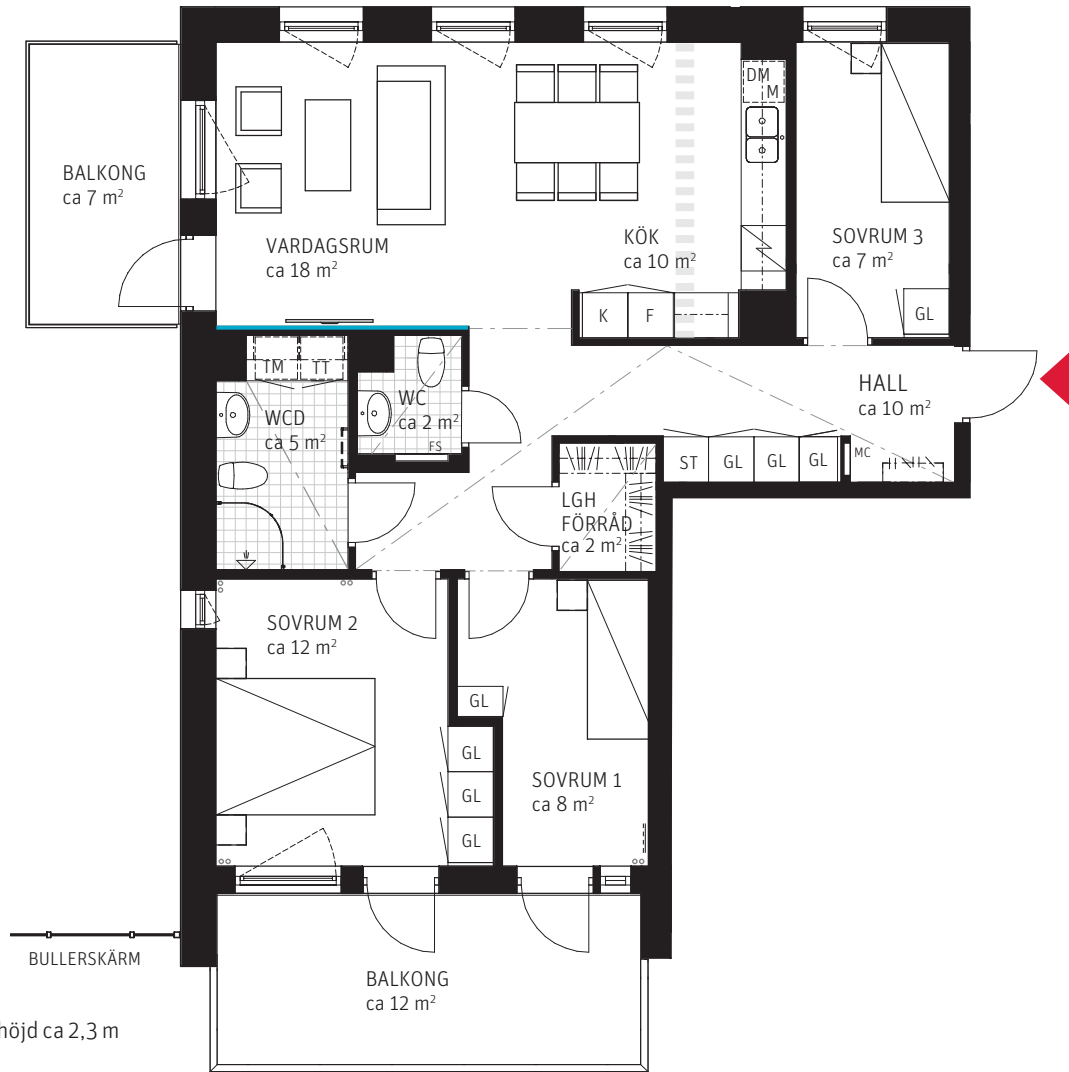

# 4 RoK ca 85 m<sup>2</sup>

Brf Browallia  
Lgh 3104

## FÖRKLARINGAR

Generell takhöjd på ca 2,7 m

GL Garderob/Linneskåp

ST Städskåp

Duschväggar

Hatthylla

DM Diskmaskin

K/F Kyl/Frys

MC Mediacentral

Väggskåp

Sänkt innertak, takhöjd ca 2,3 m

Förstärkning av vägg

Klinker

Parkett

Synliga rör

Radiator på vägg

## SITUATIONSPLAN

Fasad mot innergård

METER SKALA 1:100