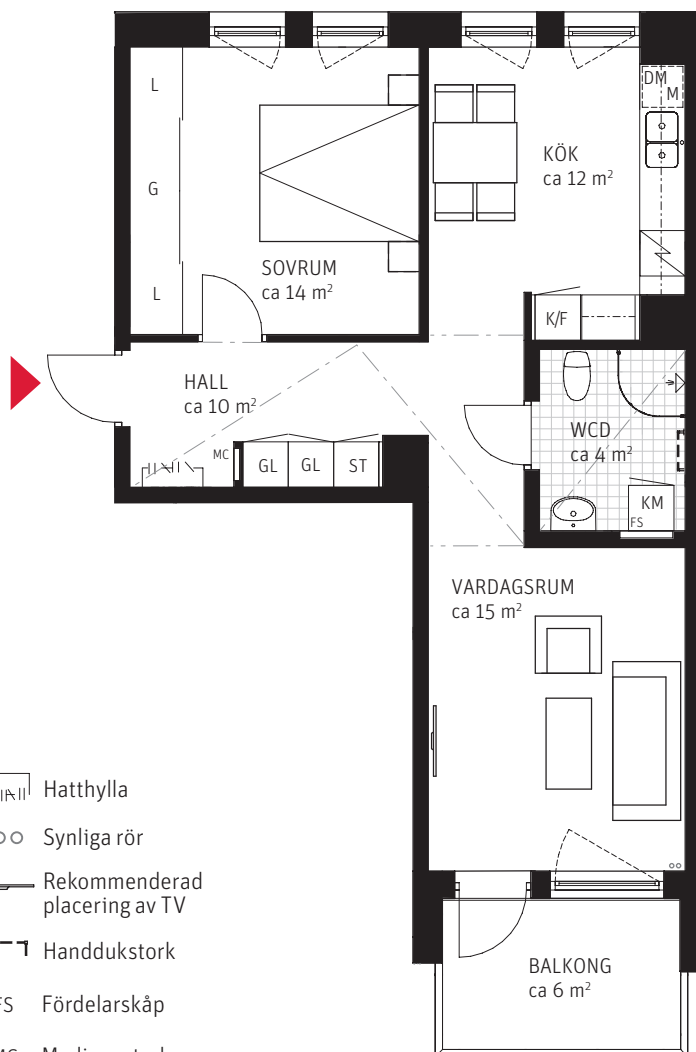

2 RoK ca 59 m²

Brf Browallia
Lgh 3101

FÖRKLARINGAR

Generell takhöjd på ca 2,7 m

G	Gardero	Hatthylla
L	Linneskåp	Synliga rör
GL	Garderob/Linneskåp	Rekommenderad placering av TV
ST	Städsåp	Handdukstork
	Duschväggar	FS
DM	Diskmaskin	MC
K/F	Kyl/Frys	
	Diskho	
M	Mikro	
	Induktionshäll och ugn	
KM	Kombinerad Tvättmaskin/Torktummlare	

SITUATIONSPLAN

Fasad mot innergård

METER SKALA 1:100