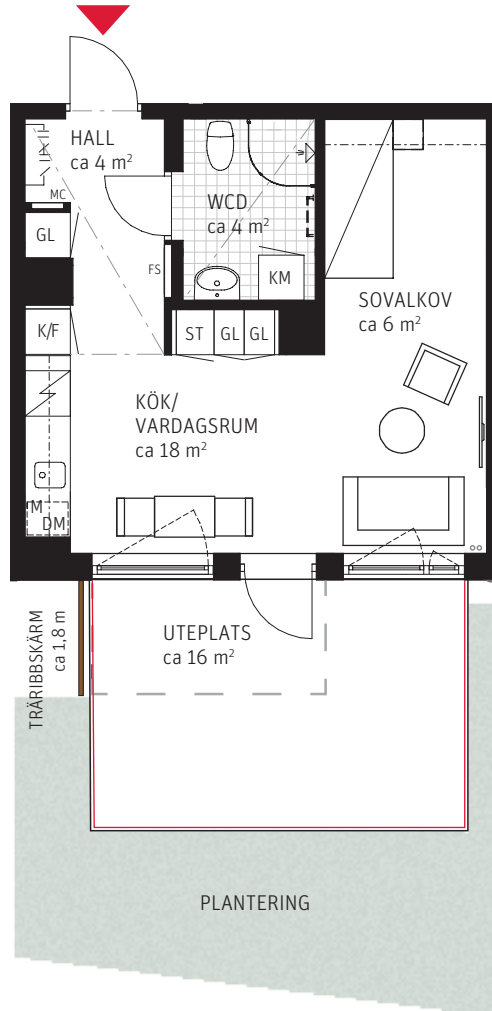

1 RoK ca 34 m²

Brf Browallia
Lgh 3002

FÖRKLARINGAR

Generell takhöjd på ca 2,7 m

ST Städsåp	GL Garderob/Linnesåp	Rekommenderad placering av TV	Sänkt innertak, takhöjd ca 2,3 m
Duschkåp	Diskho	Handdukstork	Väggsåp i sovalkov monteras ca 1,6 m över golv
Hatthylla	M Mikro	FS Fördelarsåp	Klinker
DM Diskmaskin 45 cm	Induktionshåll och ugn	MC Mediacentral	Parkett
K/F Kyl/Frys	KM Kombinerad Tvättmaskin/Torktummlare		Ovanliggande balkongplatta

SITUATIONSPLAN