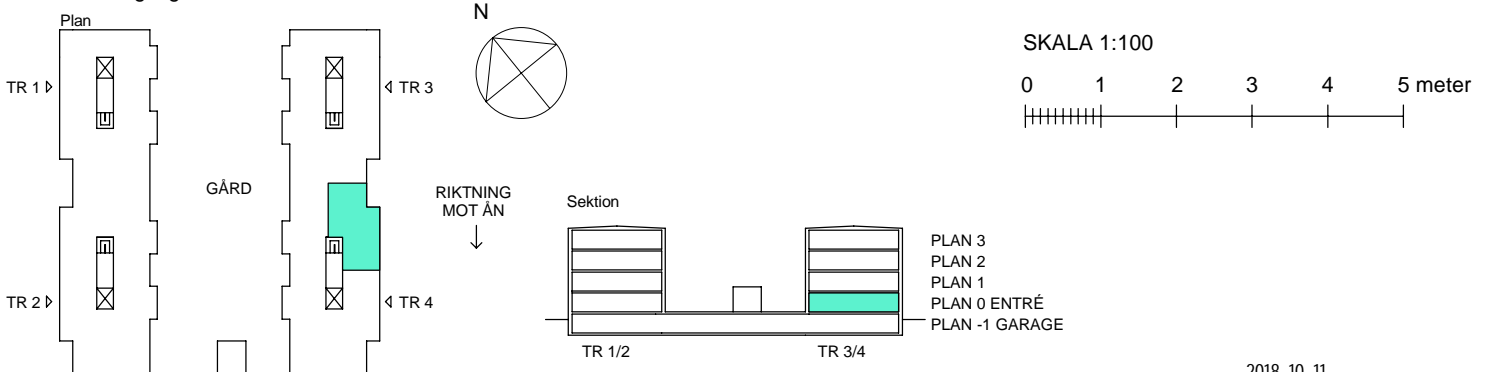

Orienteringsfigurer

2018-10-11

KVADRATANGIVELSERNA I RUMMEN UTGÖR INTE HELA BOSTADSYTAN. YTANGIVELSERNA ÄR PRELIMINÄRA. RESERVATION FÖR EVENTUELLA ÄNDRINGAR OCH TRYCKFEL.