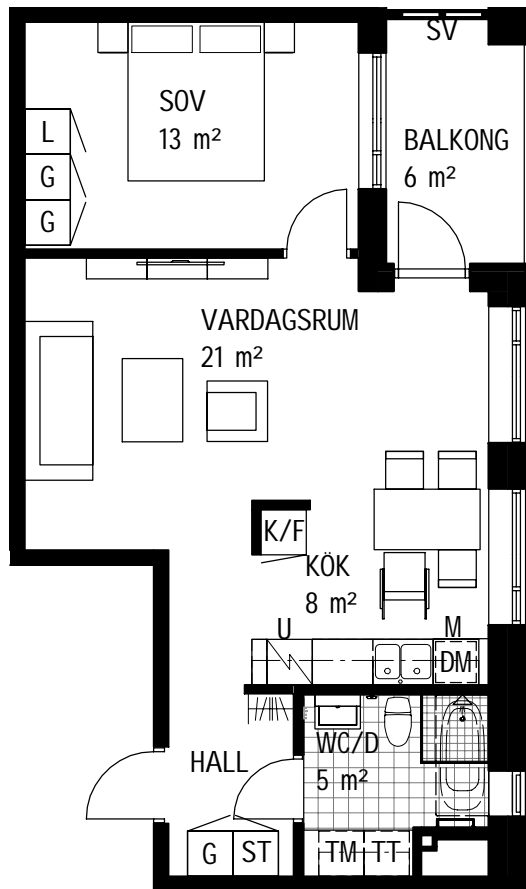

# 2 RoK, 54 m<sup>2</sup>

## Brf Lokomotivet Trapphus 4, Lgh 4003

### Teckenförklaring samtliga lägenheter

	Kapphylla	F	Frys	KM	Kombimaskin (TM/TT)	-----	Tillvalsvägg
L	Linneskåp	K/F	Kyl/ Frys	M	Microvågsugn i överskåp	zzzzzz	Frånvalsvägg
G	Garderob	U	Ugn under spishäll		Klinkergolv	-----	Ovanliggande byggnadsdel
H	Högsåkåp med hyllor	DM	Diskmaskin		Spishäll	SVU	Skärmvägg uteplats
ST	Städsåkåp	TM	Tvättmaskin	-----	Överskåp		H=1800mm H=1150mm
K	Kyl	TT	Torktumlare	SV	Väningshög skärmvägg		
	Skjuddörrsgarderob	H/U	Högsåkåp med ugn och microvågsugn				