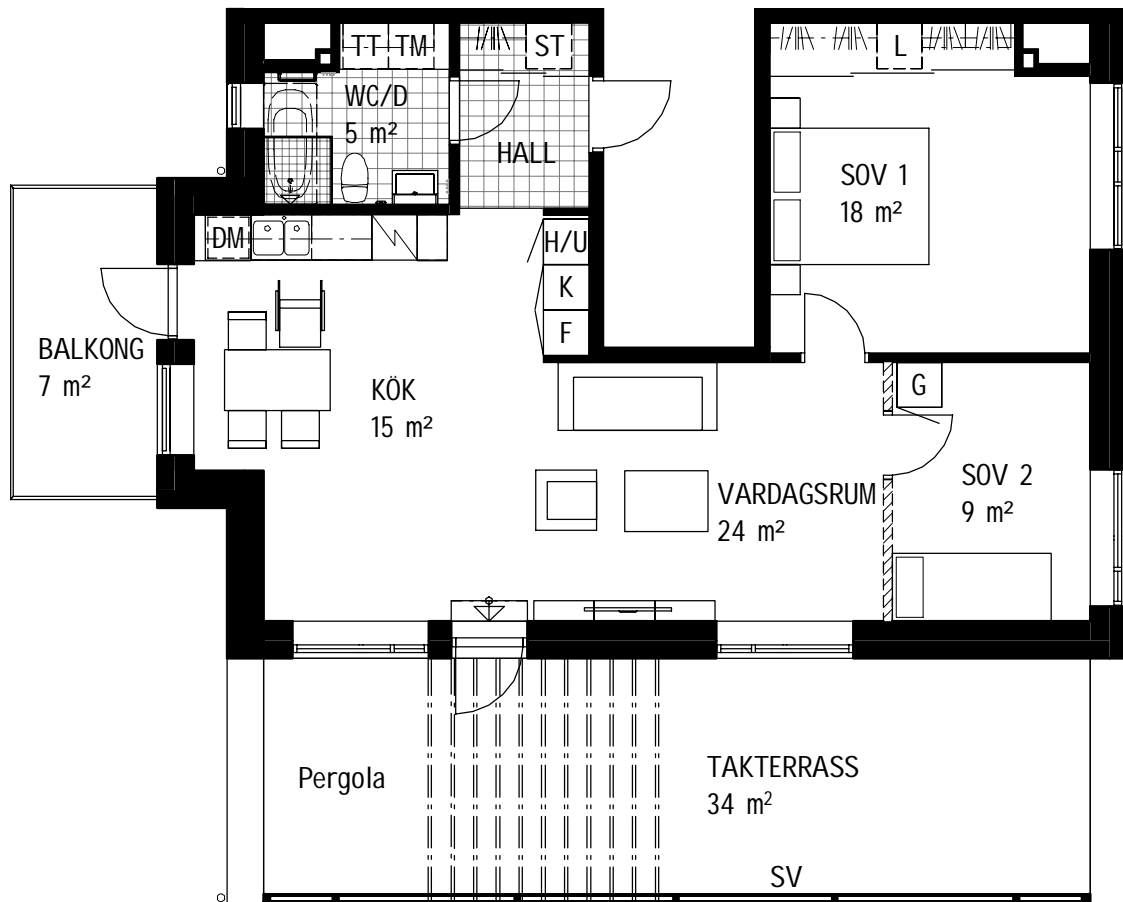

3 RoK, 78 m²

Brf Lokomotivet Trapphus 3, Lgh 3301

Teckenförklaring samtliga lägenheter

	Kapphylla	F	Frys	KM	Kombimaskin (TM/TT)	-----	Tillvalsvägg
L	Linneskåp	K/F	Kyl/ Frys	M	Microvågsugn i överskåp	zzzzzz	Frånvalsvägg
G	Garderob	U	Ugn under spishäll		Klinkergolv	-----	Ovanliggande byggnadsdel
H	Högskåp med hyllor	DM	Diskmaskin		Spishäll		
ST	Städsåkåp	TM	Tvättmaskin	---	Överskåp		
K	Kyl	TT	Torktumlare	SV	Våningshög skärmvägg		
	Skjuddörrsgarderob	H/U	Högskåp med ugn och microvågsugn				