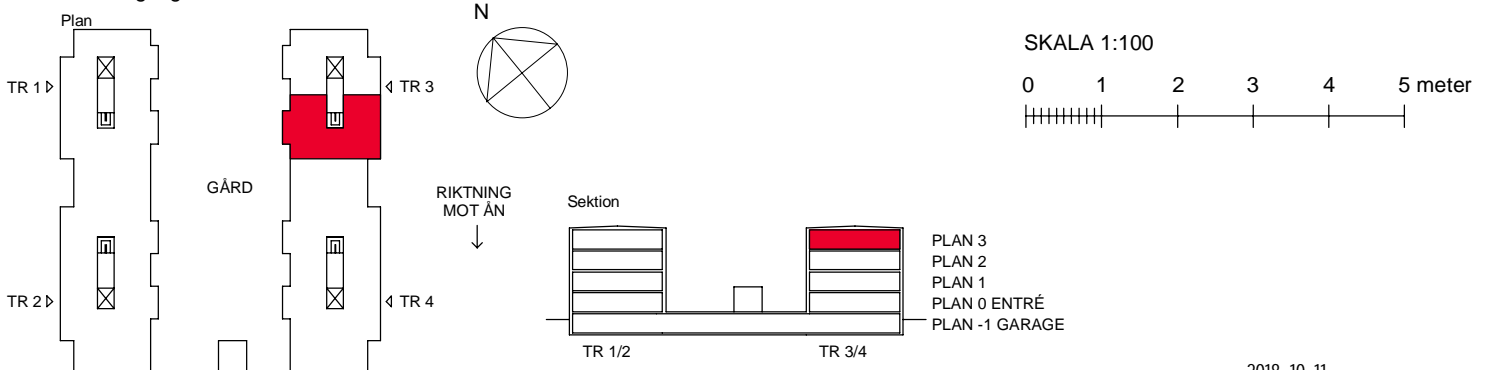

Orienteringsfigurer