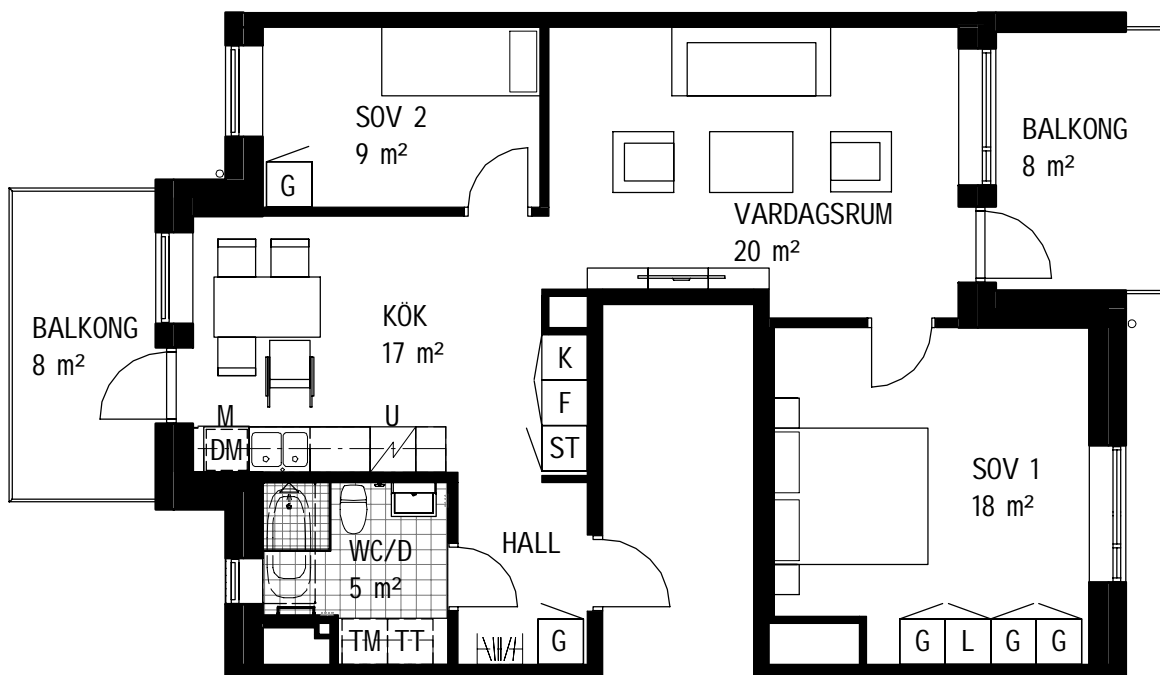

3 RoK, 75 m²

Brf Lokomotivet
Trapphus 3, Lgh 3102

Teckenförklaring samtliga lägenheter

	Kapphylla	F	Frys	KM	Kombimaskin (TM/TT)	-----	Tillvalsvägg
L	Linneskåp	K/F	Kyl/ Frys	M	Microvågsugn i överskåp	zzzzzz	Frånvalsvägg
G	Garderob	U	Ugn under spishäll		Klinkergolv	-----	Ovanliggande byggnadsdel
H	Högsåp med hyllor		Diskmaskin		Spishäll		
ST	Städsåp	TM	Tvättmaskin	-----	Överskåp		
K	Kyl	TT	Torktumlare	SV	Våningshög skärmvägg		
	Skjuddörrsgarderob	H/U	Högsåp med ugn och microvågsugn				