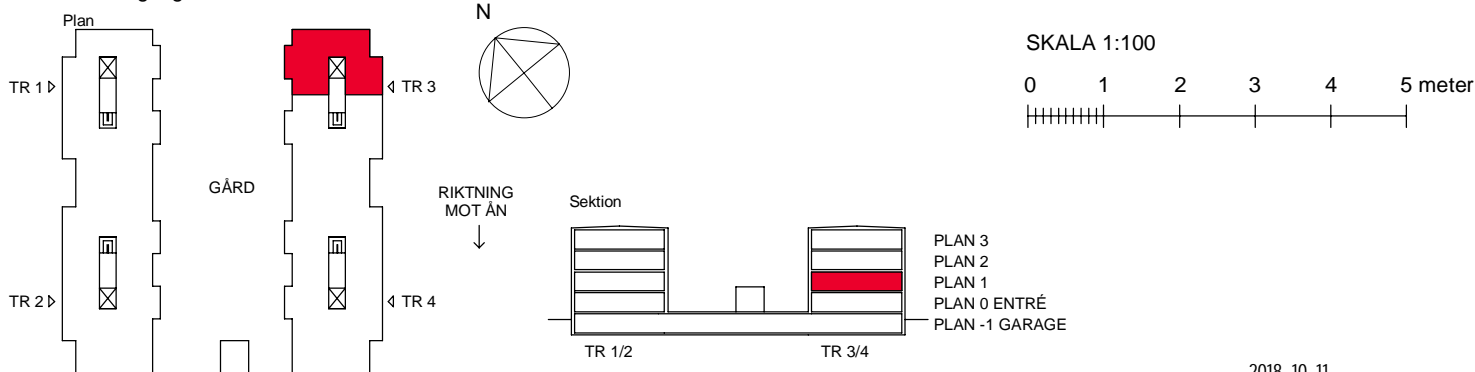

Orienteringsfigurer