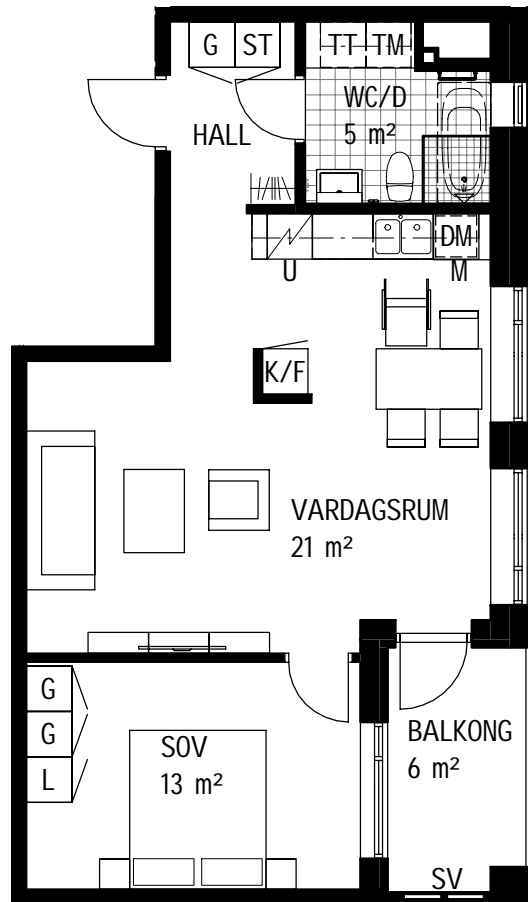

2 RoK, 54,5 m²

Brf Lokomotivet Trapphus 3, Lgh 3001

Teckenförklaring samtliga lägenheter

	Kapphylla	F	Frys	KM	Kombimaskin (TM/TT)	-----	Tillvalsvägg
L	Linneskåp	K/F	Kyl/ Frys	M	Microvågsugn i överskåp	zzzzzz	Frånvalsvägg
G	Garderob	U	Ugn under spishäll		Klinkergolv	-----	Ovanliggande byggnadsdel
H	Högskap med hyllor		Diskmaskin		Spishäll	SVU	Skärmvägg uteplats
ST	Städskåp	TM	Tvättmaskin	-----	Överskåp		H=1800mm
K	Kyl	TT	Torktumlare	SV	Väningshög skärmvägg		H=1150mm
	Skjuddörrsgarderob	H/U	Högskap med ugn och microvågsugn				