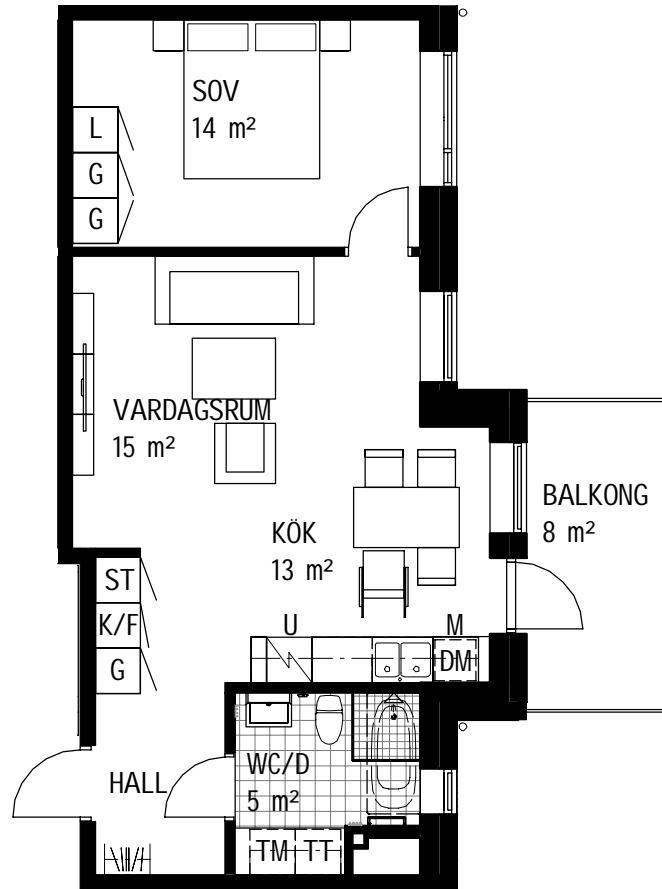

2 RoK 53 m²

Brf Lokomotivet Trapphus 2, Lgh 2201

Teckenförklaring samtliga lägenheter

	Kapphylla	F	Frys	KM	Kombimaskin (TM/TT)	-----	Tillvalsvägg
L	Linneskåp	K/F	Kyl/ Frys	M	Microvågsugn i överskåp	zzzzzz	Frånvalsvägg
G	Garderob	U	Ugn under spishäll		Klinkergolv	-----	Ovanliggande byggnadsdel
H	Högskåp med hyllor	DM	Diskmaskin		Spishäll		
ST	Städskåp	TM	Tvättmaskin	- - - - -	Överskåp		
K	Kyl	TT	Torktumlare	SV	Våningshög skärmvägg		
	Skjuddörrsgarderob	H/U	Högskåp med ugn och microvågsugn				