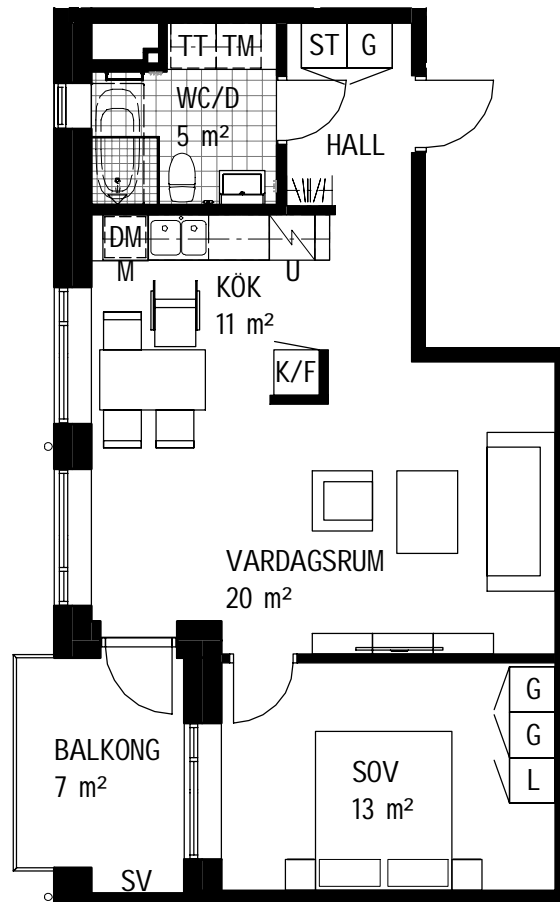

# 2 RoK, 55 m<sup>2</sup>

## Brf Lokomotivet Trapphus 1, Lgh 1201

### Teckenförklaring samtliga lägenheter

	Kapphylla	F	Frys	KM	Kombimaskin (TM/TT)	-----	Tillvalsvägg
L	Linneskåp	K/F	Kyl/ Frys	M	Microvågsugn i överskåp	zzzzzz	Frånvalsvägg
G	Garderob	U	Ugn under spishäll		Klinkergolv	-----	Ovanliggande byggnadsdel
H	Högsåp med hyllor		Diskmaskin		Spishäll		
ST	Städsåp	TM	Tvättmaskin	-----	Överskåp		
K	Kyl	TT	Torktumlare	SV	Våningshög skärmvägg		
	Skjuddörrsgarderob	H/U	Högsåp med ugn och microvågsugn				