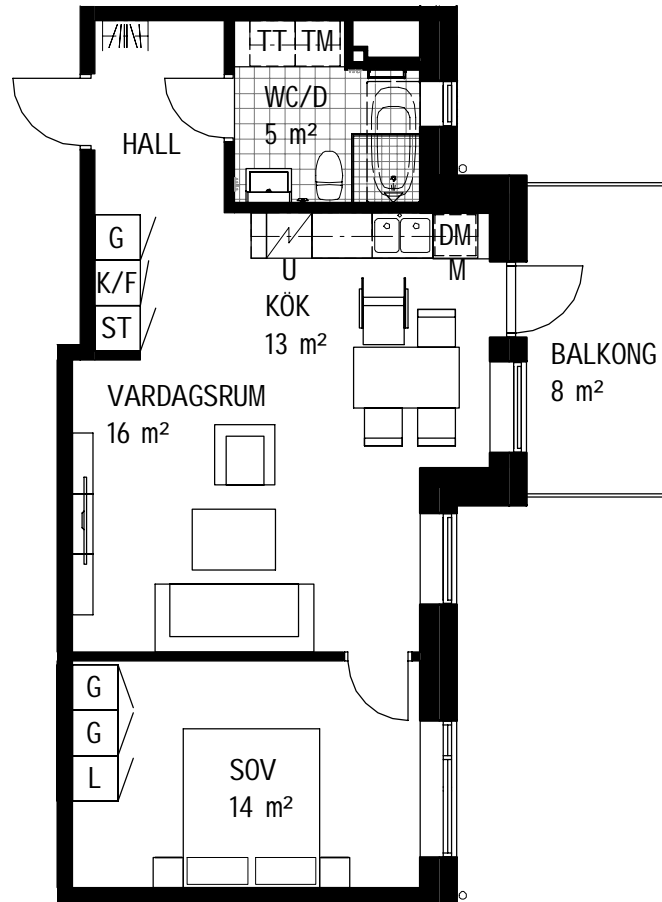

2 RoK, 53,5 m²

Brf Lokomotivet
Trapphus 1, Lgh 1103

Teckenförklaring samtliga lägenheter

	Kapphylla	F	Frys	KM	Kombimaskin (TM/TT)	-----	Tillvalsvägg
L	Linneskåp	K/F	Kyl/ Frys	M	Microvågsugn i överskåp	zzzzzz	Frånvalsvägg
G	Garderob	U	Ugn under spishäll		Klinkergolv	-----	Ovanliggande byggnadsdel
H	Högskap med hyllor		Diskmaskin		Spishäll		
ST	Städskap	TM	Tvättmaskin	-----	Överskåp		
K	Kyl	TT	Torktumlare	SV	Våningshög skärmvägg		
	Skjuddörrsgarderob	H/U	Högskap med ugn och microvågsugn				

Orienteringsfigurer