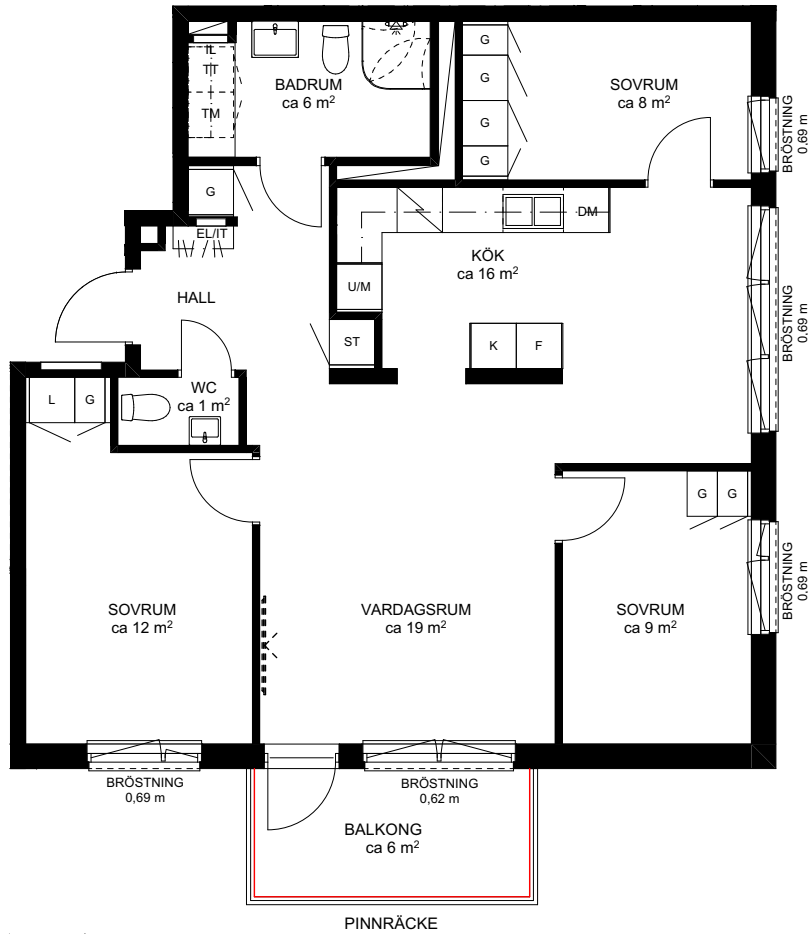

# 4 RoK ca 81m<sup>2</sup>

Brf Bersån  
Lgh 0405

METER SKALA 1:100

## FÖRKLARINGAR

GENERELLT OM EJ ANNAT ANGES:

Rumshöjd 2,5 m. Radiatorer finns placerade under fönster. Markiser ingår i lägenheter med terrass.

Garderob	Kyl	Kombimaskin
Linneskåp	Frys	Tvättmaskin
Städskåp	Kyl/Frys	Torktumlare
Städskåp i skjuddörrsgarderob	Induktionshäll	Vikbar duschkärm
Klädstång/Hatthylla	Induktionshäll och ugn	Kommod och spegel
KLK Klädkammare	Högskap med ugn och micro	Tvättställ och spegel
Förstärkt vägg för TV	Diskmaskin	
Elcentral/IT-Skåp	Diskmaskin/Micro	
Takinklädnad	Väggskap	
Schakt	Skjuddörrsgarderob	

## SITUATIONSPLAN