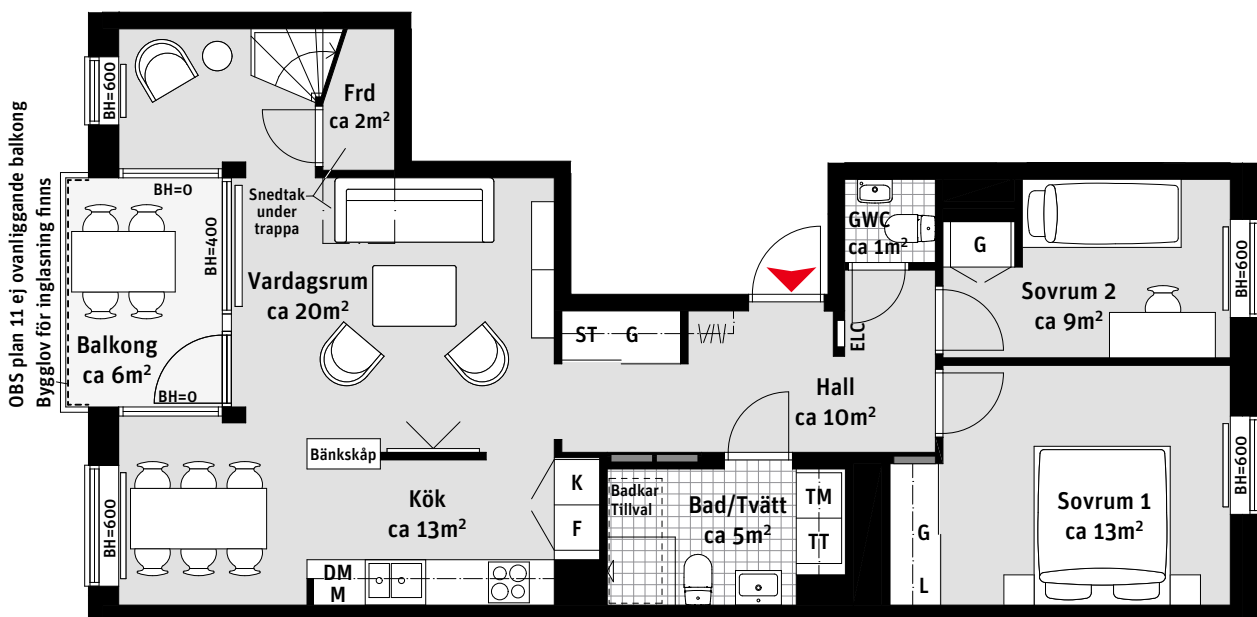

5 RoK, ca 123 m²

Brf Stjärnfyren

Lgh 4112

Två våningsplan

Nedre plan

K	Kylskåp	TM	Tvättmaskin	Frd	Förråd
F	Frys	TT	Torktumlare		Kapphylla
	Induktionshäll och ugn	G	Garderob	ELC	Elcentral
M	Mikrovågsugn	ST	Städskåp		Inspektionslucka VVS preliminär placering
DM	Diskmaskin	L	Linneskåp		Radiator
	Väggska	Klk	Klädkammare	BH	Bröstningshöjd ungefärlig höjd i mm

RUMSHÖJD

Ca 2.5 m om inget annat anges.

1:100

5 RoK, ca 123 m²

Brf Stjärnfyren

Lgh 4112

Två våningsplan

Övre plan

LÄGENHETSNUMRERING