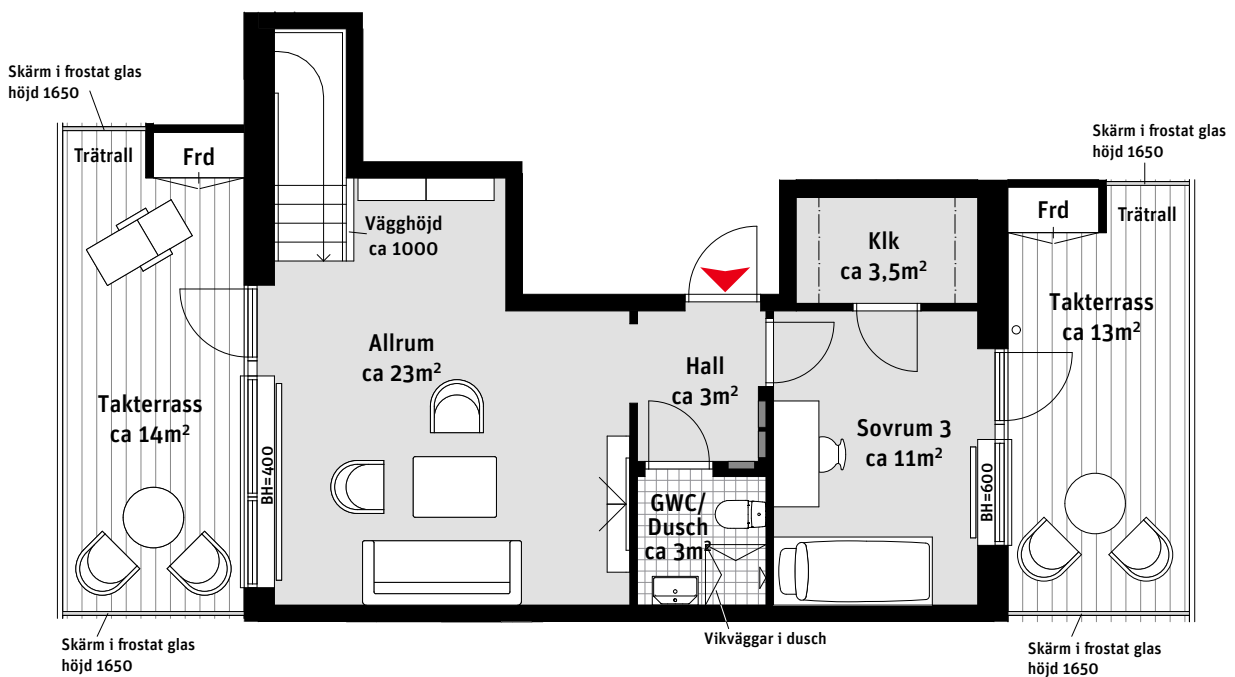

5 RoK, ca 123 m²

Brf Stjärnfyren

Lgh 4112

Två våningsplan

Nedre plan

K	Kylskåp	TM	Tvättmaskin	Frd	Förråd
F	Frys	TT	Torktumlare		Kapphylla
	Induktionshäll och ugn	G	Garderob	ELC	Elcentral
M	Mikrovågsugn	ST	Städskåp		Inspektionslucka VVS preliminär placering
DM	Diskmaskin	L	Linneskåp		Radiator
	Väggska	Klk	Klädkammare	BH	Bröstningshöjd ungefärlig höjd i mm

RUMSHÖJD

Ca 2.5 m om inget annat anges.

1:100

5 RoK, ca 123 m²

Brf Stjärnfyren

Lgh 4112

Två våningsplan

Övre plan

LÄGENHETSNUMRERING