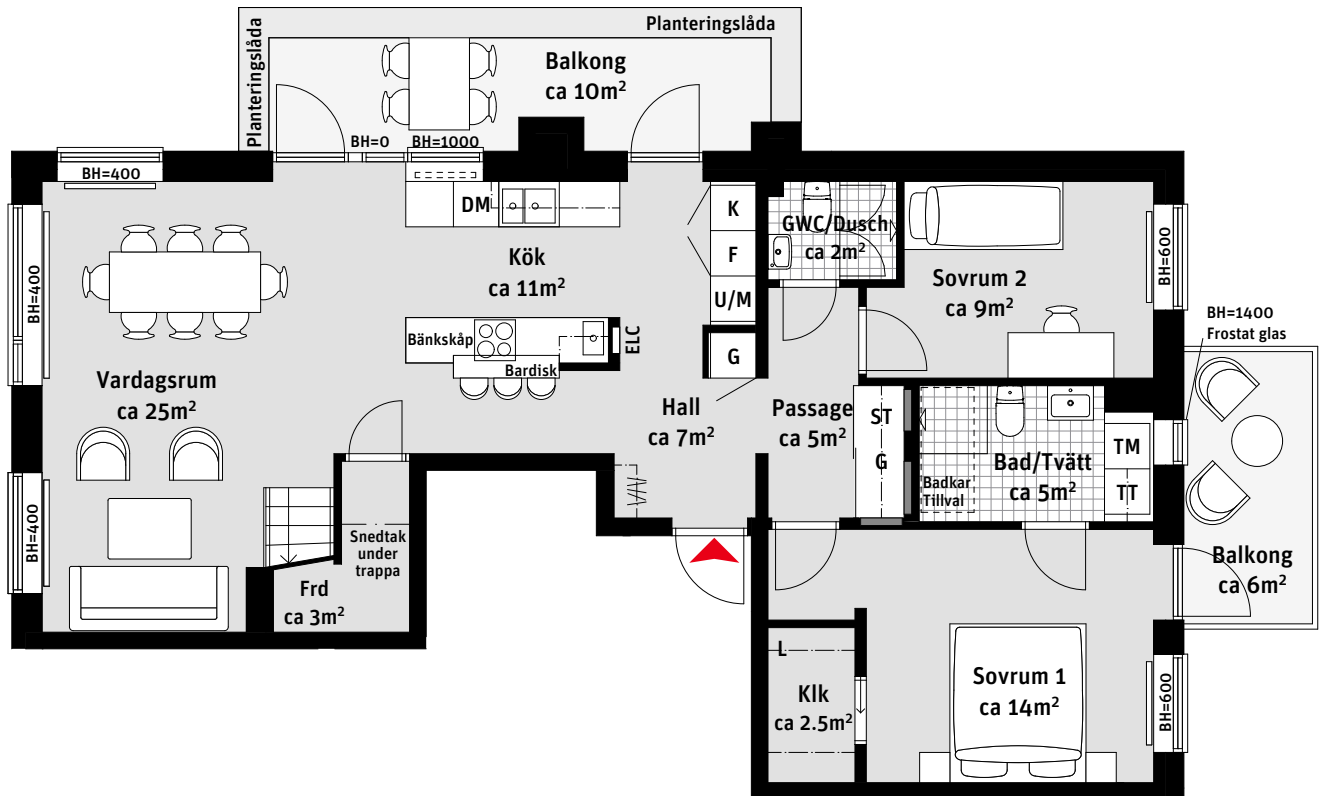

5 RoK, ca 140 m²

Brf Stjärnfynen

Lgh 4111

Två våningsplan

Nedre plan

K	Kylskåp	TM	Tvättmaskin	Frd	Förråd
F	Frys	TT	Torktumlare		Kapphylla
	Induktionshäll	G	Garderob	ELC	Elcentral
U/M	Ugn/Mikro	ST	Städsåp		Inspektionslucka VVS preliminär placering
DM	Diskmaskin	L	Linnesåp		Radiator
	Väggsåp	Klk	Klädkammare	BH	Bröstningshöjd ungefärlig höjd i mm

RUMSHÖJD

Ca 2.5 m om inget annat anges.

1:100

5 RoK, ca 140 m²

Brf Stjärnfyren

Lgh 4111

Två våningsplan

Övre plan

Skärm i frostat glas
höjd ca 1650

Skärm i frostat glas
höjd ca 1650

LÄGENHETSNUMRERING