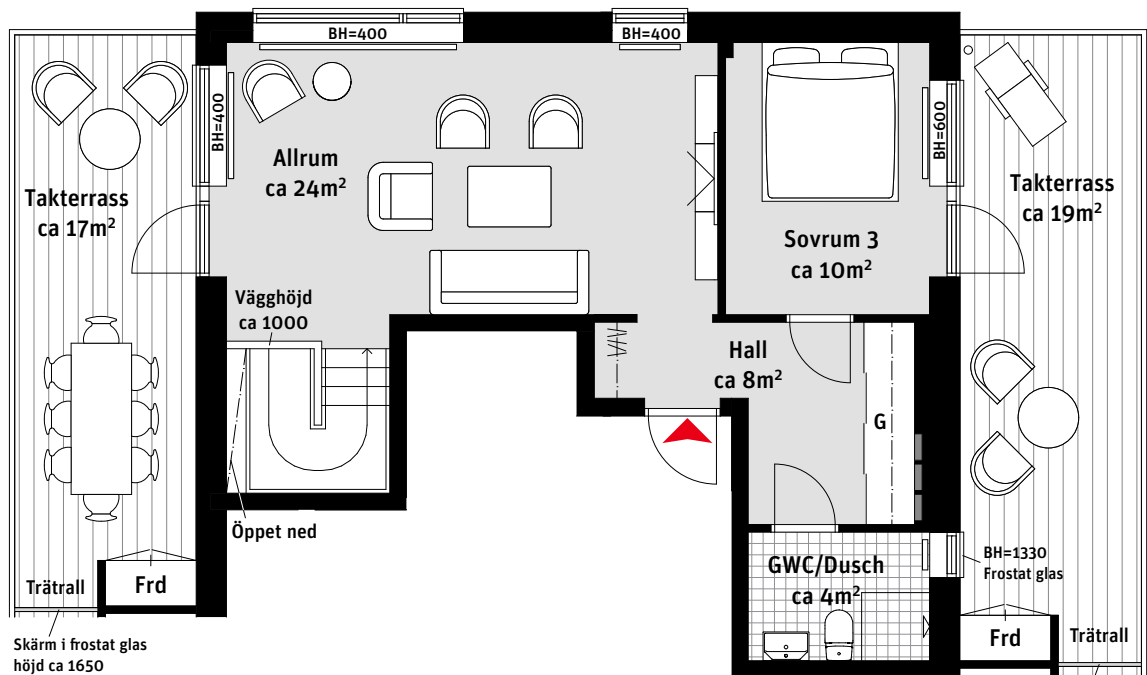

5 RoK, ca 140 m²

Brf Stjärnfynen

Lgh 4111

Två våningsplan

Nedre plan

K	Kylskåp	TM	Tvättmaskin	Frd	Förråd
F	Frys	TT	Torktumlare		Kapphylla
	Induktionshäll	G	Garderob	ELC	Elcentral
U/M	Ugn/Mikro	ST	Städsåp		Inspektionslucka VVS preliminär placering
DM	Diskmaskin	L	Linnesåp		Radiator
	Väggsåp	Klk	Klädkammare	BH	Bröstningshöjd ungefärlig höjd i mm

RUMSHÖJD

Ca 2.5 m om inget annat anges.

1:100

5 RoK, ca 140 m²

Brf Stjärnfyren

Lgh 4111

Två våningsplan

Övre plan

Skärm i frostat glas
höjd ca 1650

Skärm i frostat glas
höjd ca 1650

LÄGENHETSNUMRERING