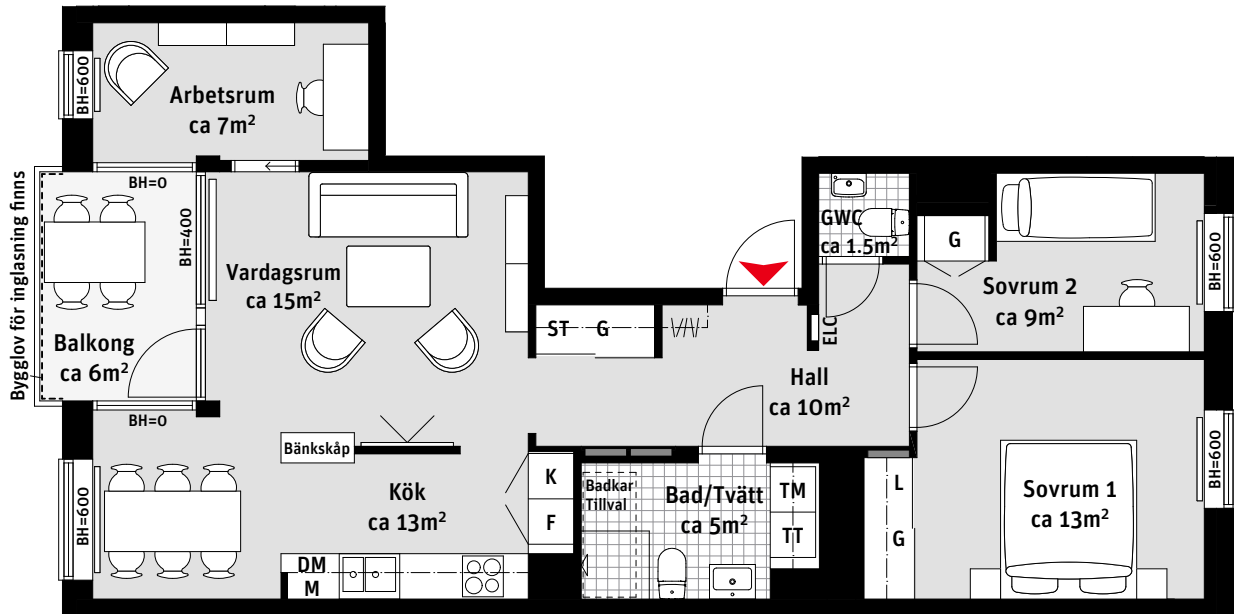

# 3-4 RoK, ca 76 m<sup>2</sup>

## Brf Stjärnfynen

Lgh 4034, 4044,  
4054, 4063, 4073,  
4083, 4092, 4102

- |    |                        |     |   |
|----|------------------------|-----|---|
| K  | Kylskåp                | G   | Garderob                                      |
| F  | Frys                   | ST  | Städsåp                                       |
|    | Induktionshäll och ugn | L   | Linneskåp                                     |
| M  | Mikrovågsugn           |     | Kapphylla                                     |
| DM | Diskmaskin             | ELC | Elcentral                                     |
|    | Väggskåp               |     | Inspektionsslucka VVS<br>preliminär placering |
| TM | Tvättmaskin            |     | Radiator                                      |
| TT | Torktumlare            | BH  | Bröstningshöjd<br>ungefärlig höjd i mm        |

RUMSHÖJD  
Ca 2.5 m om inget annat anges.

1:100

### LÄGENHETSNUMRERING