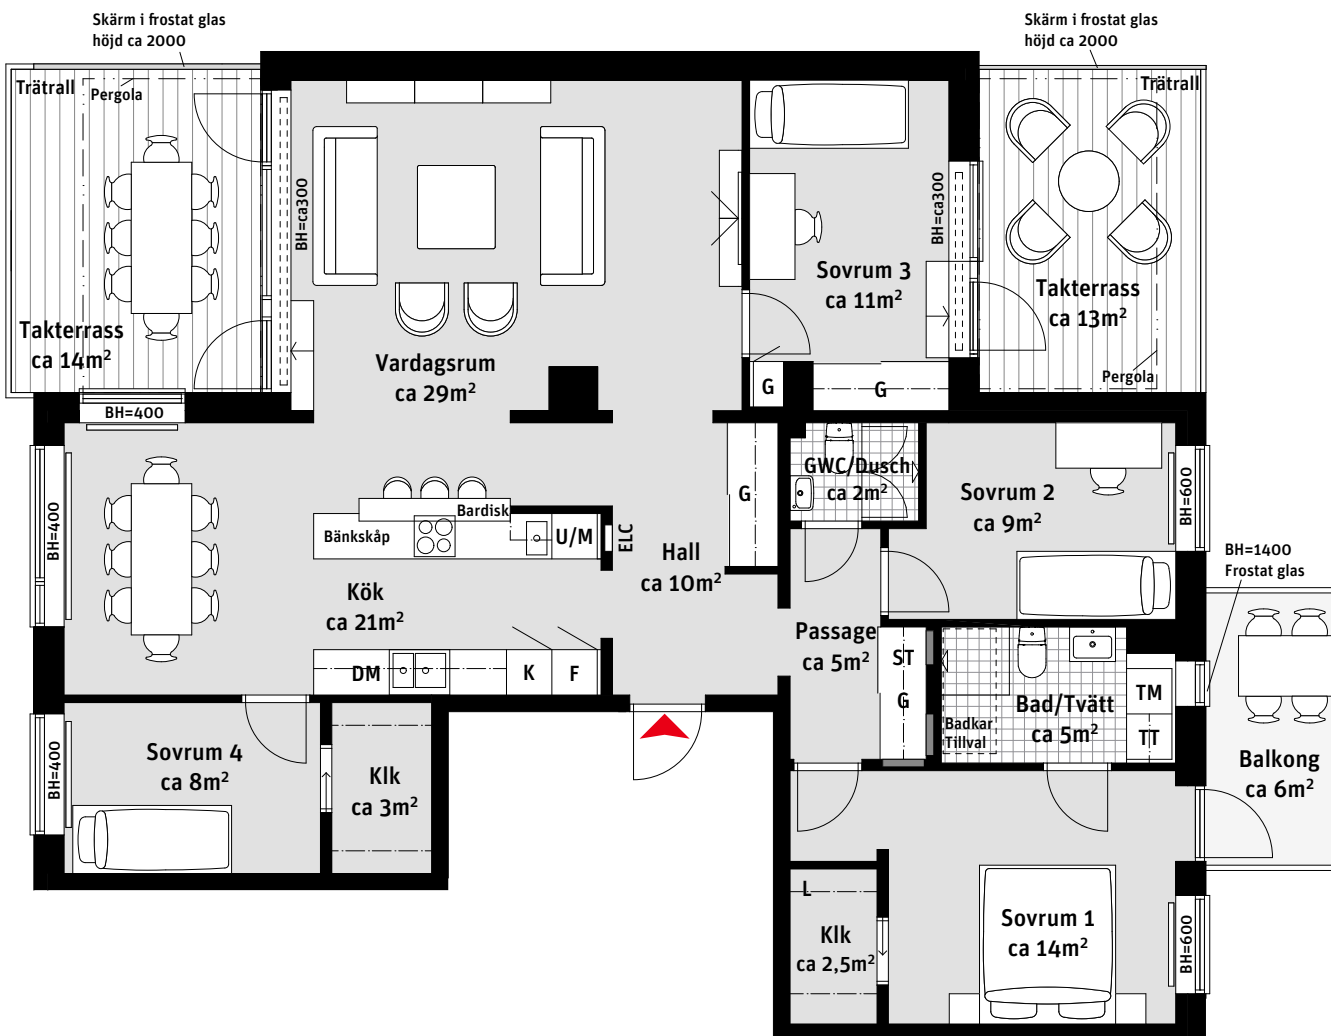

5 RoK, ca 125 m²

Brf Stjärnfynen
Lgh 4091

- | | | | |
|-----|----------------|-----|--|
| K | Kylskåp | G | Garderob |
| F | Frys | ST | Städsåp |
| | Induktionshäll | L | Linnesåp |
| U/M | Ugn/Mikro | Klk | Klädkammare |
| DM | Diskmaskin | ELC | Elcentral |
| | Väggsåp | | Inspektionslucka VVS
preliminär placering |
| TM | Tvättmaskin | | Radiator |
| TT | Torktumlare | BH | Bröstningshöjd
ungefärlig höjd i mm |

RUMSHÖJD
Ca 2.5 m om inget annat anges.