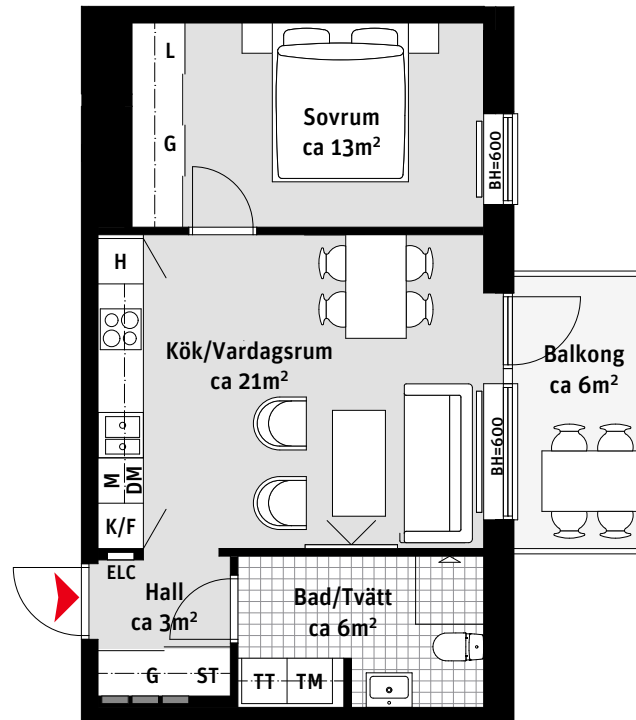

2 RoK, ca 44 m²

Brf Stjärnfren

Lgh 4033, 4043, 4053
4062, 4072, 4082

K/F	Kyl/Frys	G	Garderob
	Induktionshäll och ugn	H	Högsåp
M	Mikrovågsugn	L	Linnesåp
DM	Diskmaskin	ELC	Elcentral
	Väggsåp		Inspektionslucka VVS preliminär placering
TM	Tvättmaskin		Radiator
TT	Torktumlare	BH	Bröstningshöjd ungefärlig höjd i mm
ST	Städsåp		

RUMSHÖJD
Ca 2.5 m om inget annat anges.

1:100

LÄGENHETSNUMRERING

1	01	1
Trapphus	Våning	Lägenhet