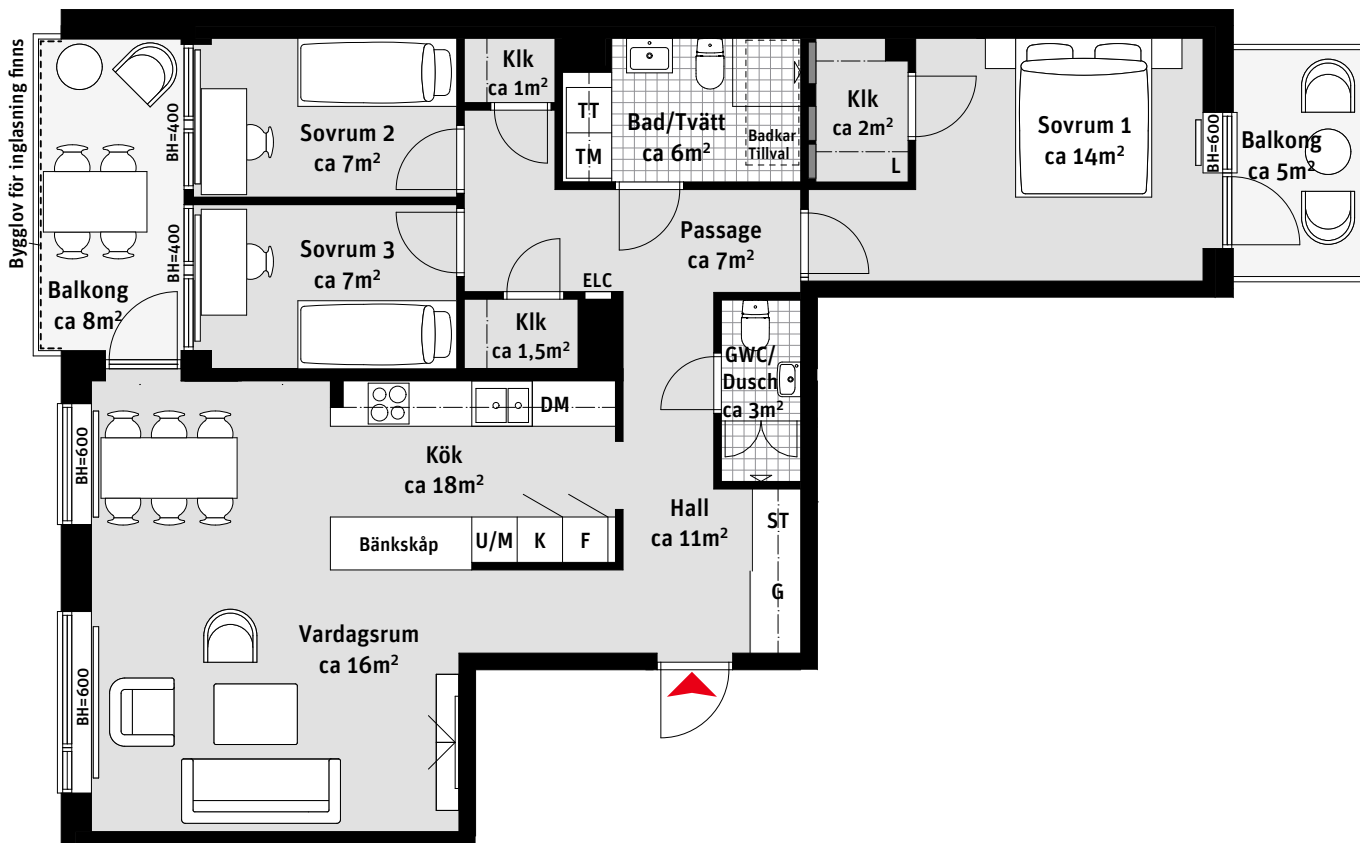

4 RoK, ca 97 m²

Brf Stjärnfynen
Lgh 4061, 4071
4081

- | | | | |
|-----|----------------|-----|---|
| K | Kylskåp | G | Garderob... |
| F | Frys | ST | Städsåp |
| | Induktionshäll | L | Linneskåp |
| U/M | Ugn/Mikro | Klk | Klädkammare |
| DM | Diskmaskin | ELC | Elcentral |
| | Väggskåp | | Inspektionsslucka VVS
preliminär placering |
| TM | Tvättmaskin | | Radiator |
| TT | Torktumlare | BH | Bröstningshöjd
ungefärlig höjd i mm |

RUMSHÖJD
Ca 2.5 m om inget annat anges.