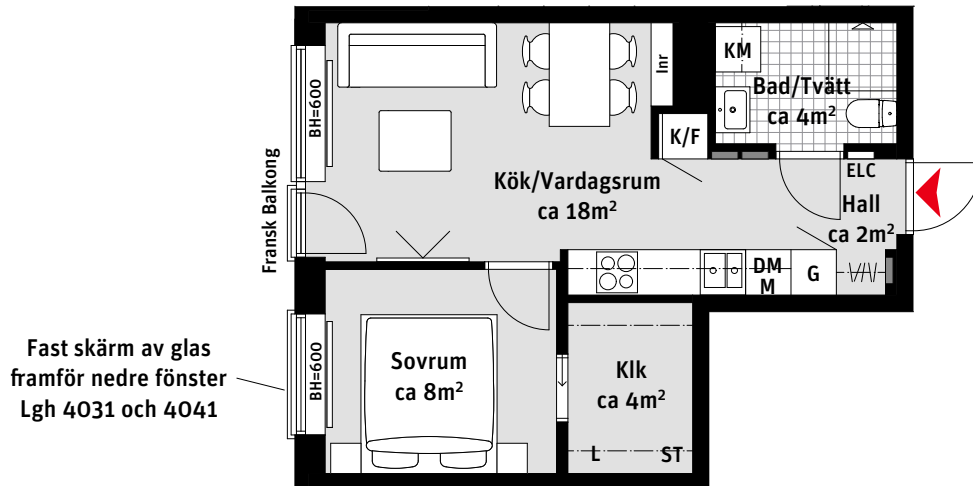

2 RoK, ca 38 m<sup>2</sup>

Brf Stjärnfyren  
Lgh 4031, 4041,  
4051

- |     |                        |     |  |
|-----|------------------------|-----|--|
| K/F | Kyl/Frys               | L   | Linneskåp                              |
|     | Induktionshäll och ugn | Inr | Fast inredning                         |
| M   | Mikrovågsugn           |     | Kapphylla                              |
| DM  | Diskmaskin             | Klk | Klädkammare                            |
| —   | Väggska                | ELC | Elcentral                              |
| KM  | Kombimaskin            |     | Radiator                               |
| G   | Garderob               | BH  | Bröstningshöjd<br>ungefärlig höjd i mm |
| ST  | Städska                |     |  |

RUMSHÖJD  
Ca 2.5 m om inget annat anges.

1:100

LÄGENHETSNUMRERING