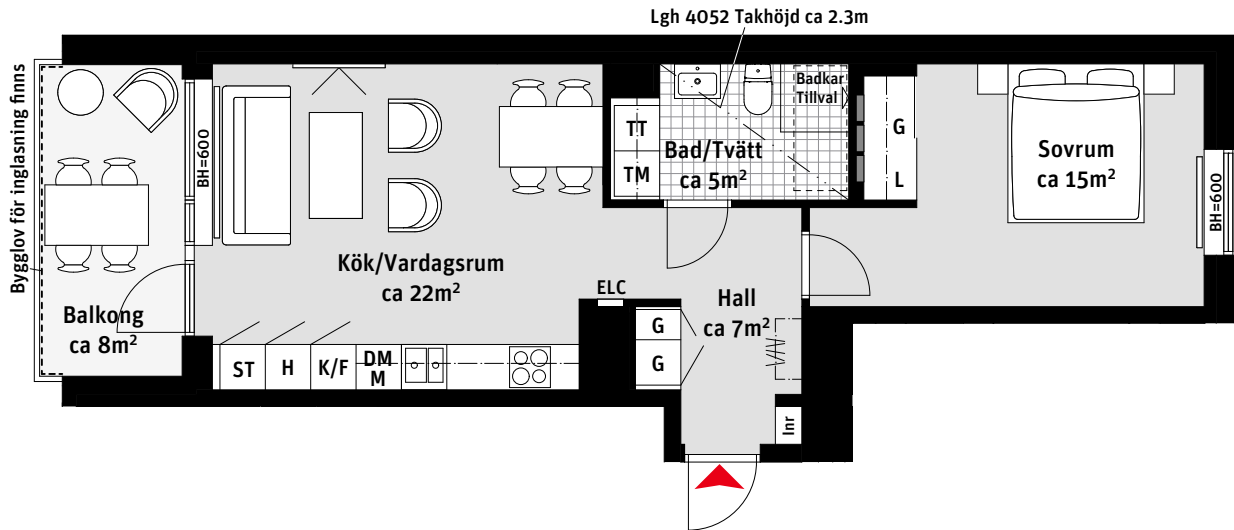

2 RoK, ca 51 m²

Brf Stjärnfyren

Lgh 4032, 4042

4052

K/F Kyl/Frys

Induktionshäll och ugn

M Mikrovågsugn

DM Diskmaskin

Kapphylla

ELC Elcentral

Inspektionsslucka VVS
preliminär placering

Radiator

BH Bröstningshöjd
ungefärlig höjd i mm

RUMSHÖJD

Ca 2.5 m om inget annat anges.

1:100