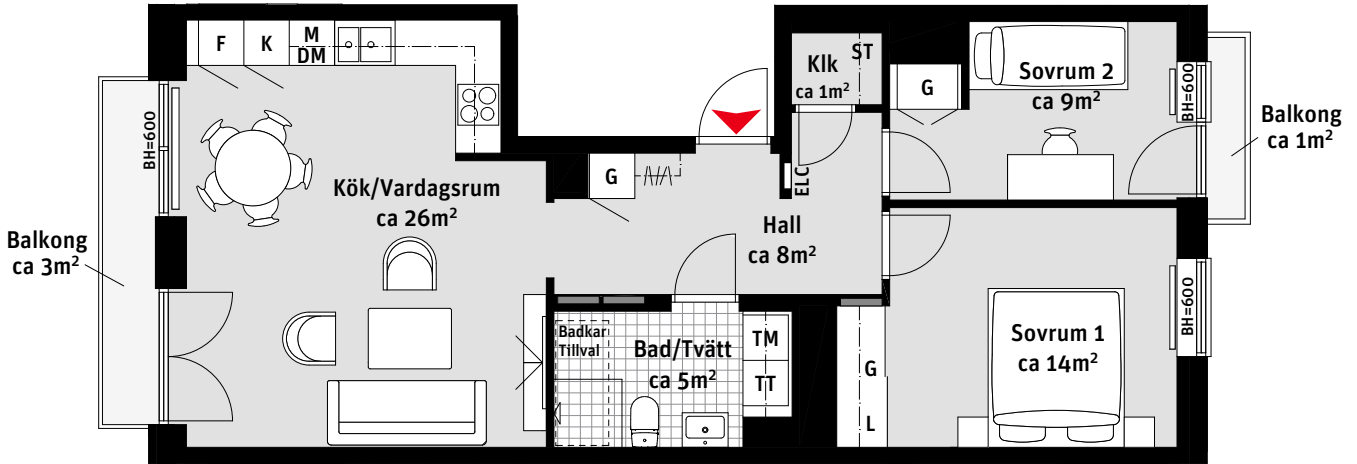

3 RoK, ca 65 m²

Brf Stjärnfyren
Lgh 4024

- | | | | |
|----|------------------------|-----|---|
| K | Kylskåp | ST | Städsåp |
| F | Frys | L | Linnesåp |
| | Induktionshäll och ugn | Klk | Klädkammare |
| M | Mikrovågsugn | | Kapphylla |
| DM | Diskmaskin | ELC | Elcentral |
| | Väggskåp | | Inspektionsslucka VVS
preliminär placering |
| TM | Tvättmaskin | | Radiator |
| TT | Torktumlare | BH | Bröstningshöjd
ungefärlig höjd i mm |
| G | Garderob | | |

RUMSHÖJD
Ca 2.5 m om inget annat anges.

1:100

LÄGENHETSNUMRERING