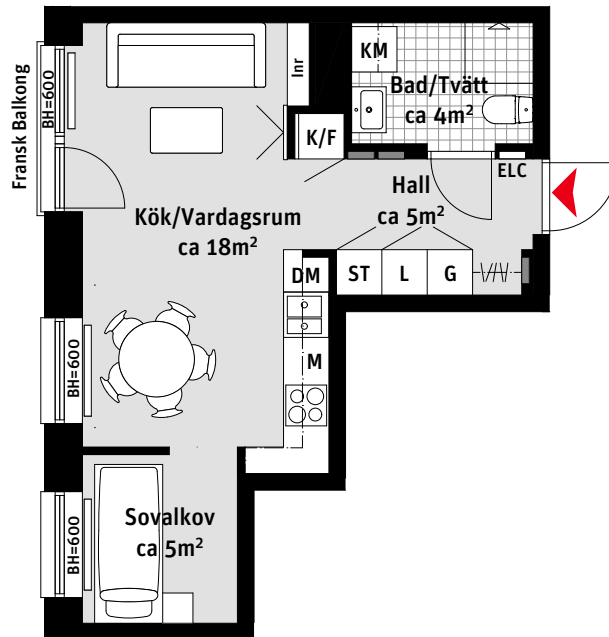

1 RoK, ca 32 m²

Brf Stjärnfyren
Lgh 4021

- | | | | |
|-----|------------------------|-----|--|
| K/F | Kyl/Frys | L | Linneskåp |
| | Induktionshäll och ugn | Inr | Fast inredning |
| M | Mikrovågsugn | | Kapphylla |
| DM | Diskmaskin | ELC | Elcentral |
| | Väggskåp | | Radiator |
| KM | Kombimaskin | BH | Bröstningshöjd
ungefärlig höjd i mm |
| G | Garderob | | |
| ST | Städsåp | | |

RUMSHÖJD
Ca 2.5 m om inget annat anges.

1:100

LÄGENHETSNUMRERING