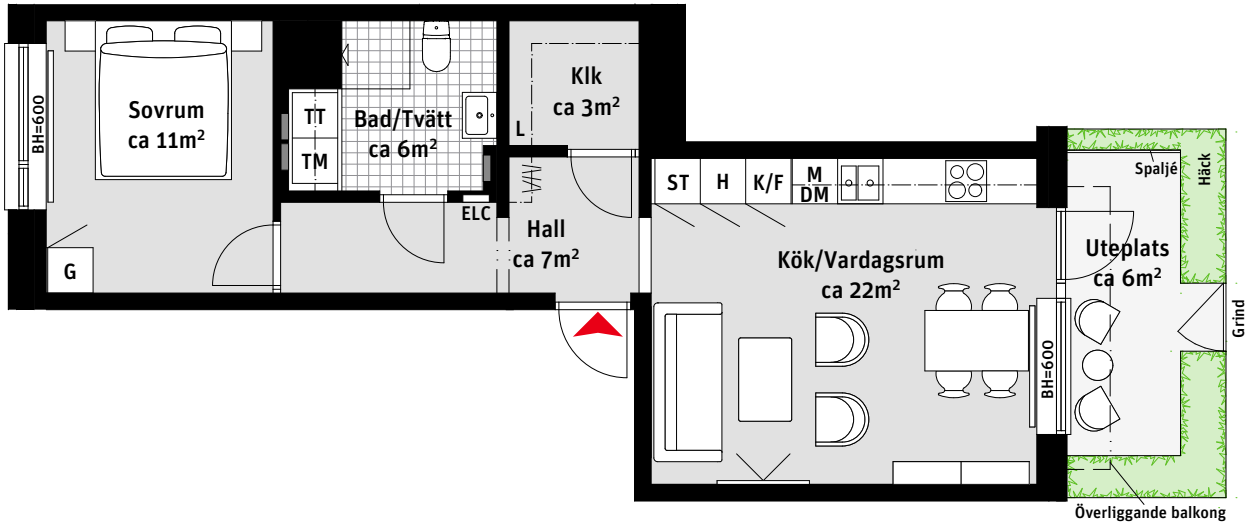

2 RoK, ca 50 m²

Brf Stjärnfynen
Lgh 4012

- | | | | |
|-----|------------------------|-----|---|
| K/F | Kyl/Frys | H | Högsåp |
| | Induktionshäll och ugn | L | Linnesåp |
| M | Mikrovågsugn | Klk | Klädkammare |
| DM | Diskmaskin | | Kapphylla |
| — | Väggsåp | ELC | Elcentral |
| TM | Tvättmaskin | | Inspektionsslucka VVS preliminär placering |
| TT | Torktumlare | | Radiator |
| ST | Städsåp | BH | Bröstningshöjd ungefärlig höjd i mm |
| G | Garderob | | |

RUMSHÖJD
Ca 2.5 m om inget annat anges.

1:100

LÄGENHETSNUMRERING