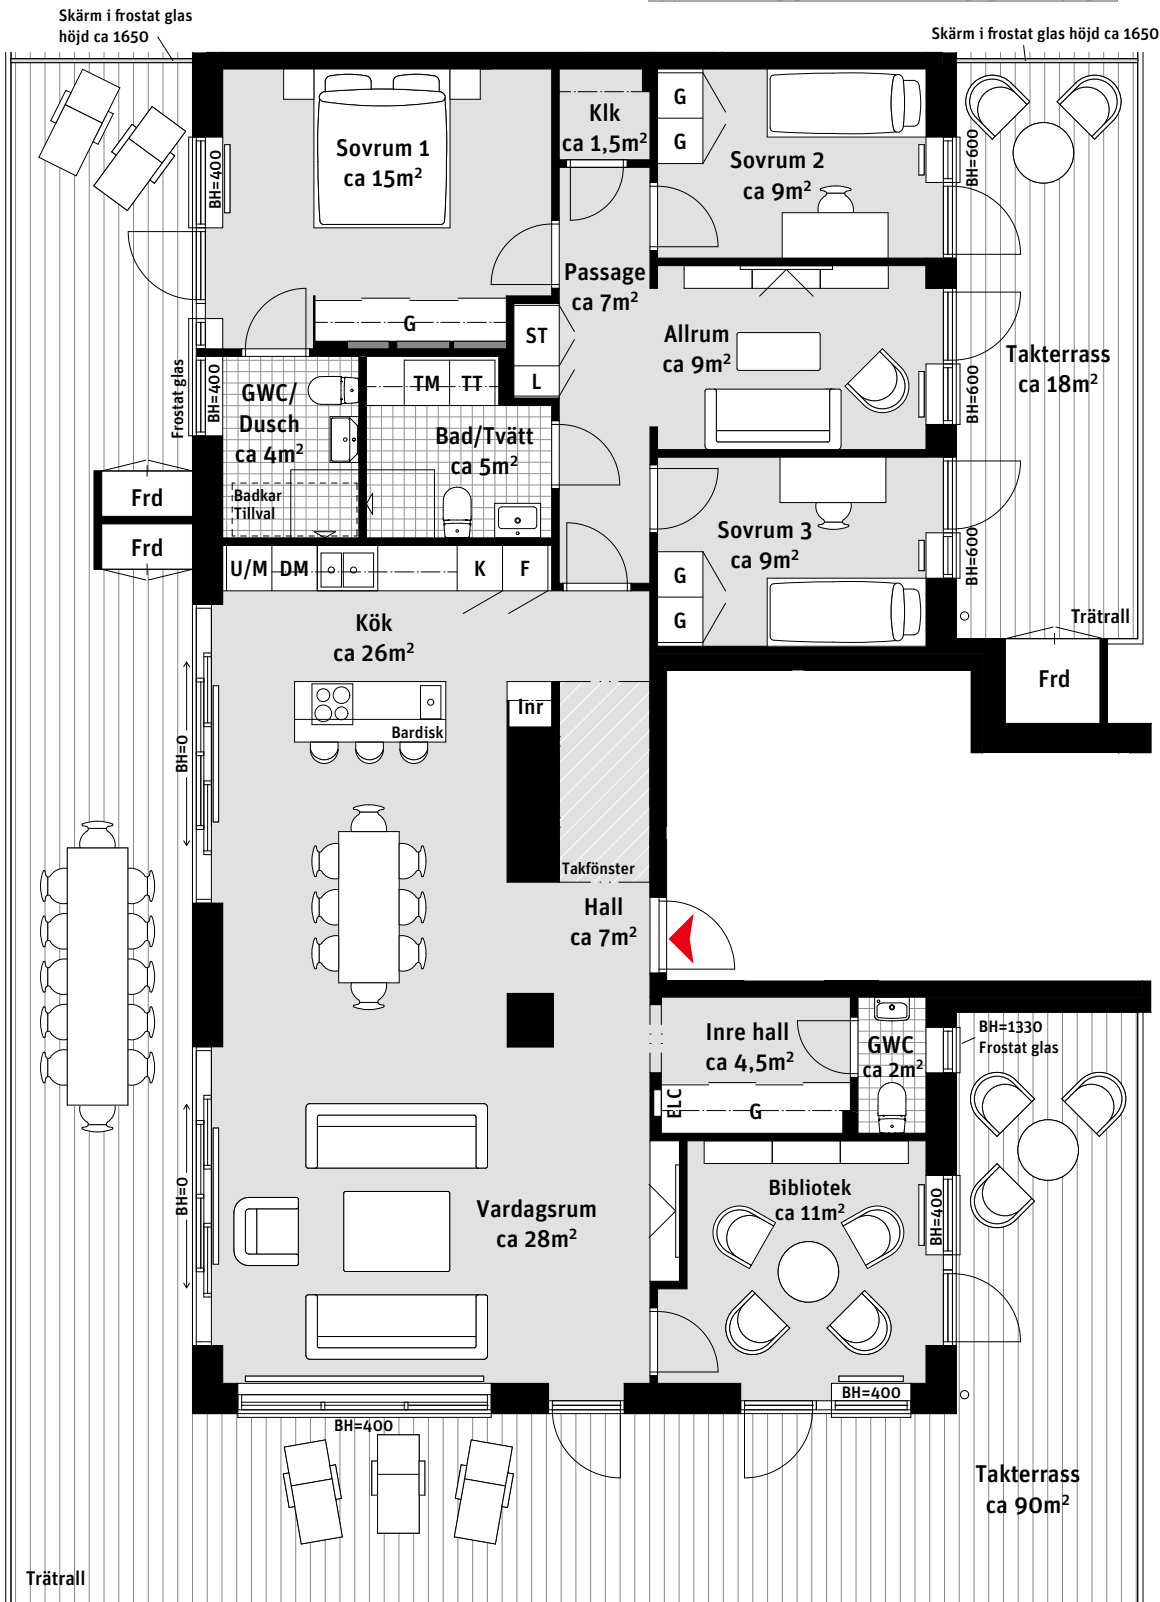

6 RoK, ca 144 m²

Brf Stjärnfynen Lgh 3121

- K Kylskåp
- F Frys
- Induktionshäll
- U/M Ugn/Mikro
- DM Diskmaskin
- Väggskåp
- TM Tvättmaskin
- TT Torktumlare
- G Garderob
- ST Städskåp
- L Linneskåp
- Klik Klädkammare
- Frd Förråd
- Inr Fast inredning
- ELC Elcentral
- Inspektionslucka
- VVS preliminär placering
- Radiator
- BH Bröstningshöjd ungefärlig höjd i mm

RUMSHÖJD
Ca 2.5 m om inget annat anges.