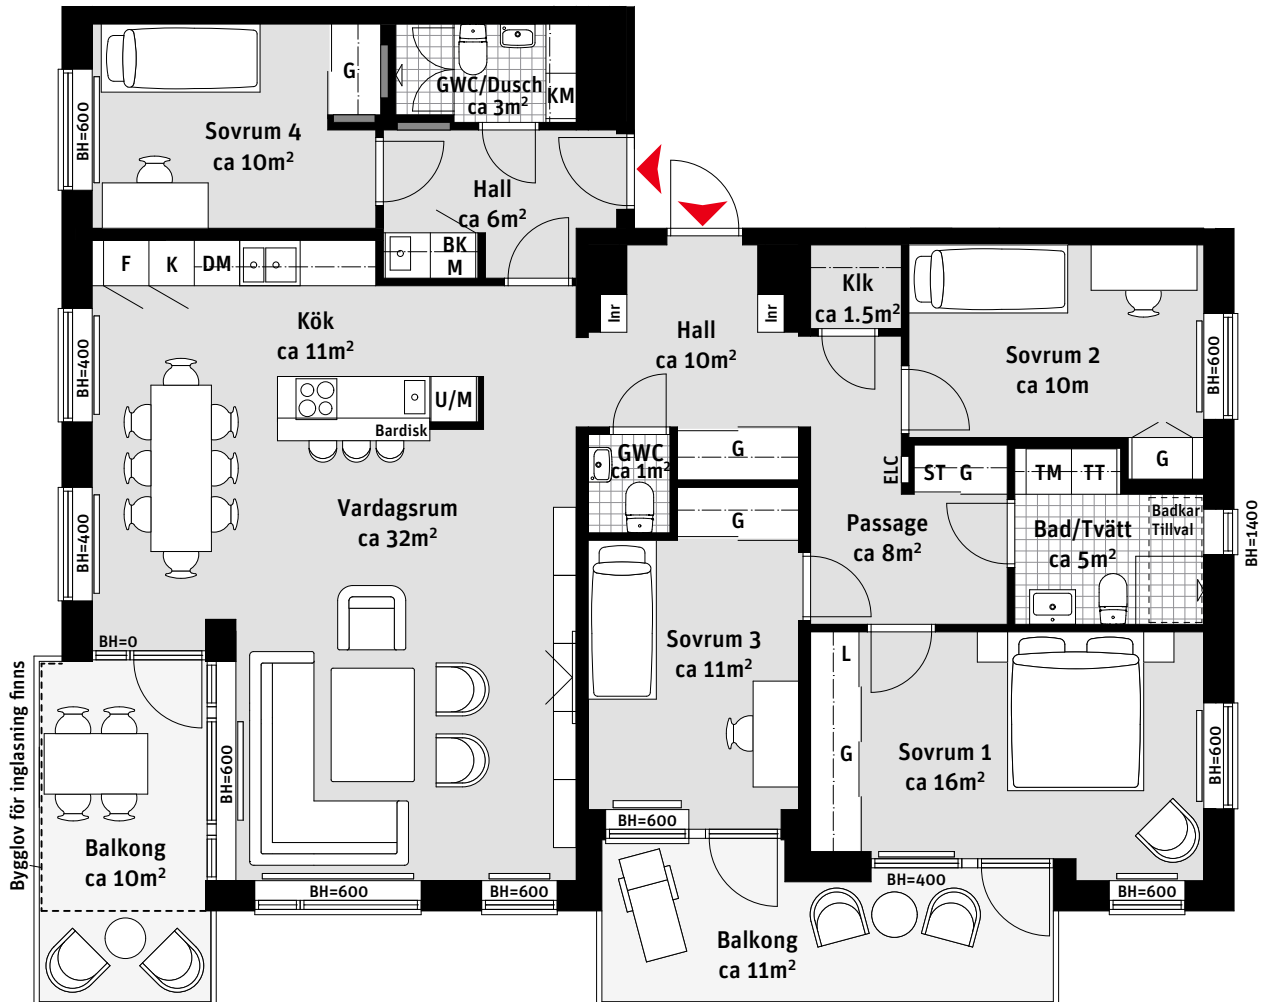

5 RoK, ca 133 m²

Brf Stjärnfynen

Lgh 3091, 3101, 3111
Generationslägenhet

- | | |
|-----------------------|--|
| K Kylskåp | G Garderob |
| F Frys | ST Städsåp |
| BK Bänkkyl | L Linnesåp |
| Induktionshäll | Klk Klädåp |
| U/M Ugn/Mikro | Inr Fast inredning |
| DM Diskåp | ELC Elcentral |
| Våpssåp | Inspektionslucka VVS
preliminär placering |
| TM Tvåpåp | Radiåp |
| TT Torktumlare | BH Bröstningshåp
ungefårlig håp i mm |
| KM Kombimåp | |

RUMSHåp
Ca 2.5 m om inget annat anges.

1:100

LÅGENHETSNUMRERING