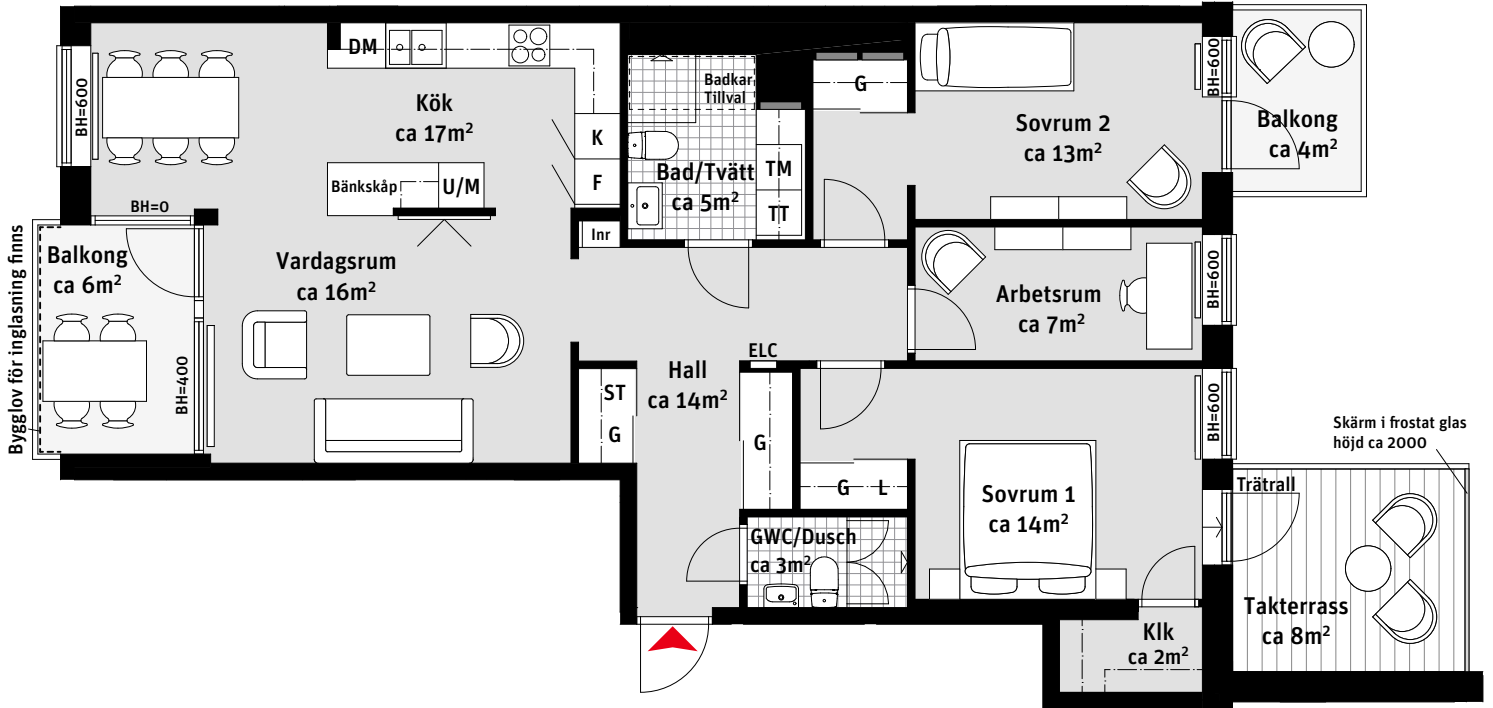

3-4 RoK, ca 95 m²

Brf Stjärnfynen Lgh 3083

- | | | | |
|-----|----------------|-----|----------------------------------------------|
| K | Kylskåp | ST | Städskåp |
| F | Frys | L | Linneskåp |
| | Induktionshäll | Klk | Klädkammare |
| U/M | Ugn/Mikro | Inr | Fast inredning |
| DM | Diskmaskin | ELC | Elcentral |
| | Väggskåp | | Inspektionslucka VVS
preliminär placering |
| TM | Tvättmaskin | | Radiator |
| TT | Torktumlare | BH | Bröstningshöjd
ungefärlig höjd i mm |
| G | Garderob | | |

RUMSHÖJD
Ca 2.5 m om inget annat anges.

1:100

LÄGENHETSNUMRERING