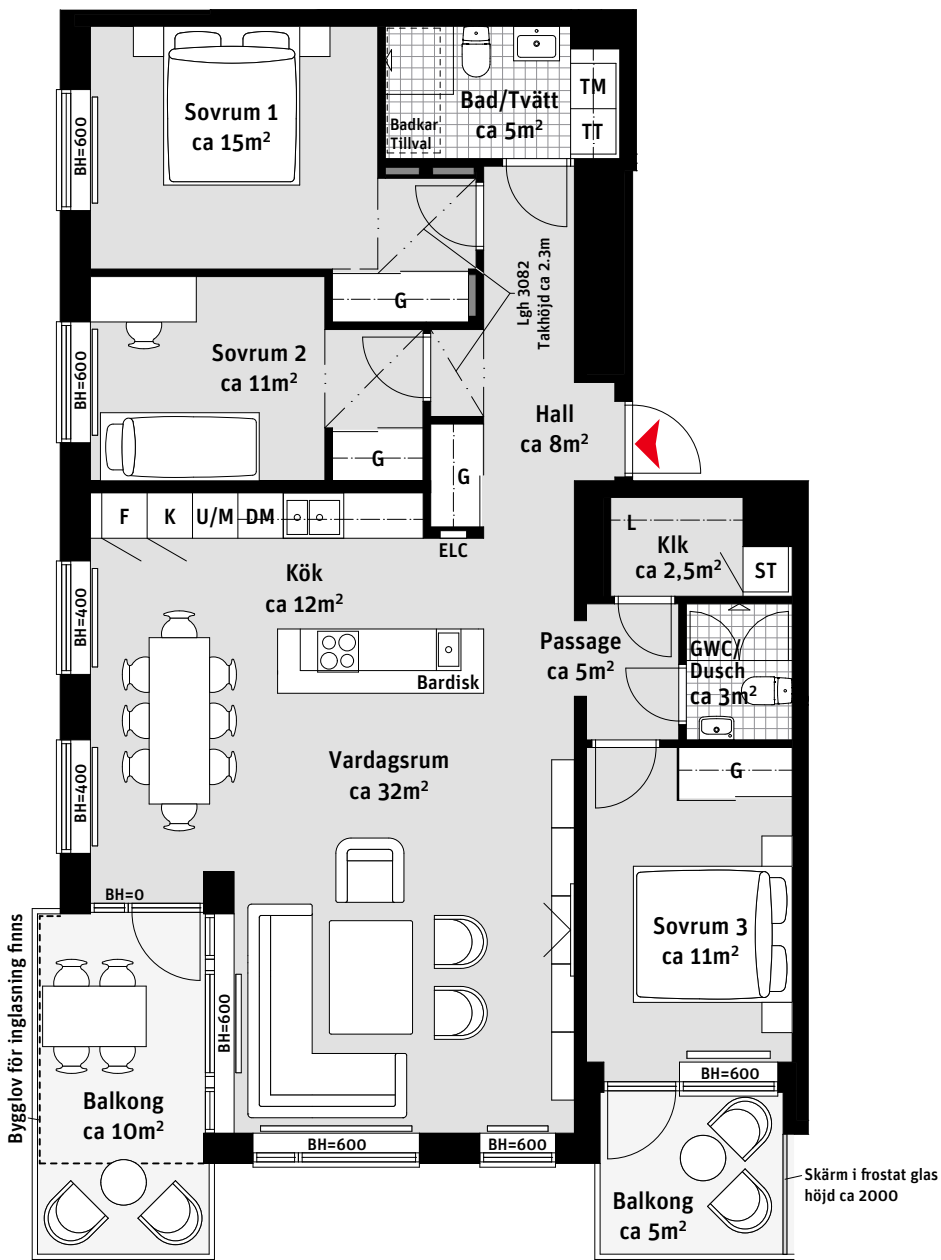

4 RoK, ca 110 m<sup>2</sup>

Brf Stjärnfynen

Lgh 3062, 3072, 3082

- K Kylskåp
- F Frys
- Induktionshäll
- U/M Ugn/Mikro
- DM Diskmaskin
- Väggskåp
- TM Tvättmaskin
- TT Torktumlare
- G Garderob
- ST Städsåp
- L Linneskåp
- Klk Klädkammare
- ELC Elcentral
- Inspektionslucka VVS  
preliminär placering
- Radiator
- BH Bröstningshöjd  
ungefärlig höjd i mm

RUMSHÖJD  
Ca 2.5 m om inget annat anges.

1:100

LÄGENHETSNUMRERING