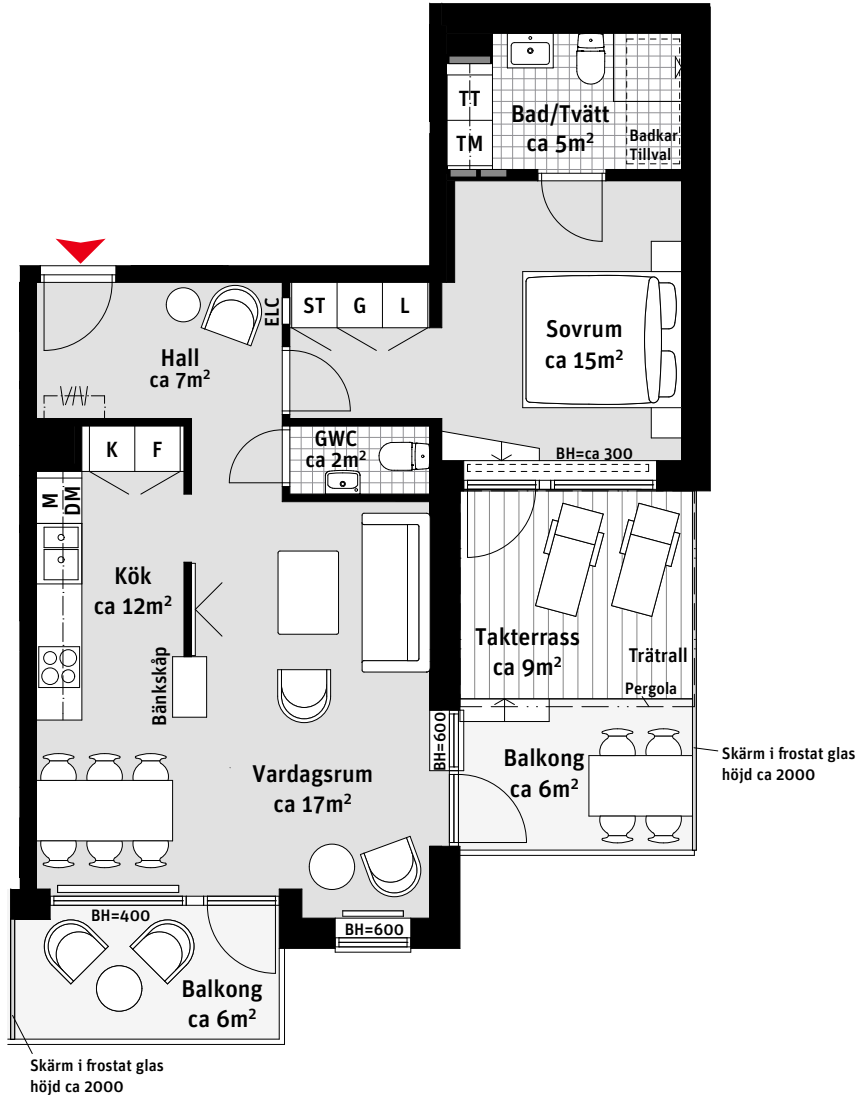

2 RoK, ca 61 m²

Brf Stjärnfyren
Lgh 3081

- K Kylskåp
- F Frys
- Induktionshäll och ugn
- M Mikrovågsugn
- DM Diskmaskin
- Väggskåp
- TM Tvättmaskin
- TT Torktumlare
- G Garderob
- ST Städsåp
- L Linnesåp
- Kapphylla
- ELC Elcentral
- Inspektionslucka VVS
preliminär placering
- Radiator
- BH Bröstningshöjd
ungefärlig höjd i mm

RUMSHÖJD
Ca 2.5 m om inget annat anges.

LÄGENHETSNUMRERING