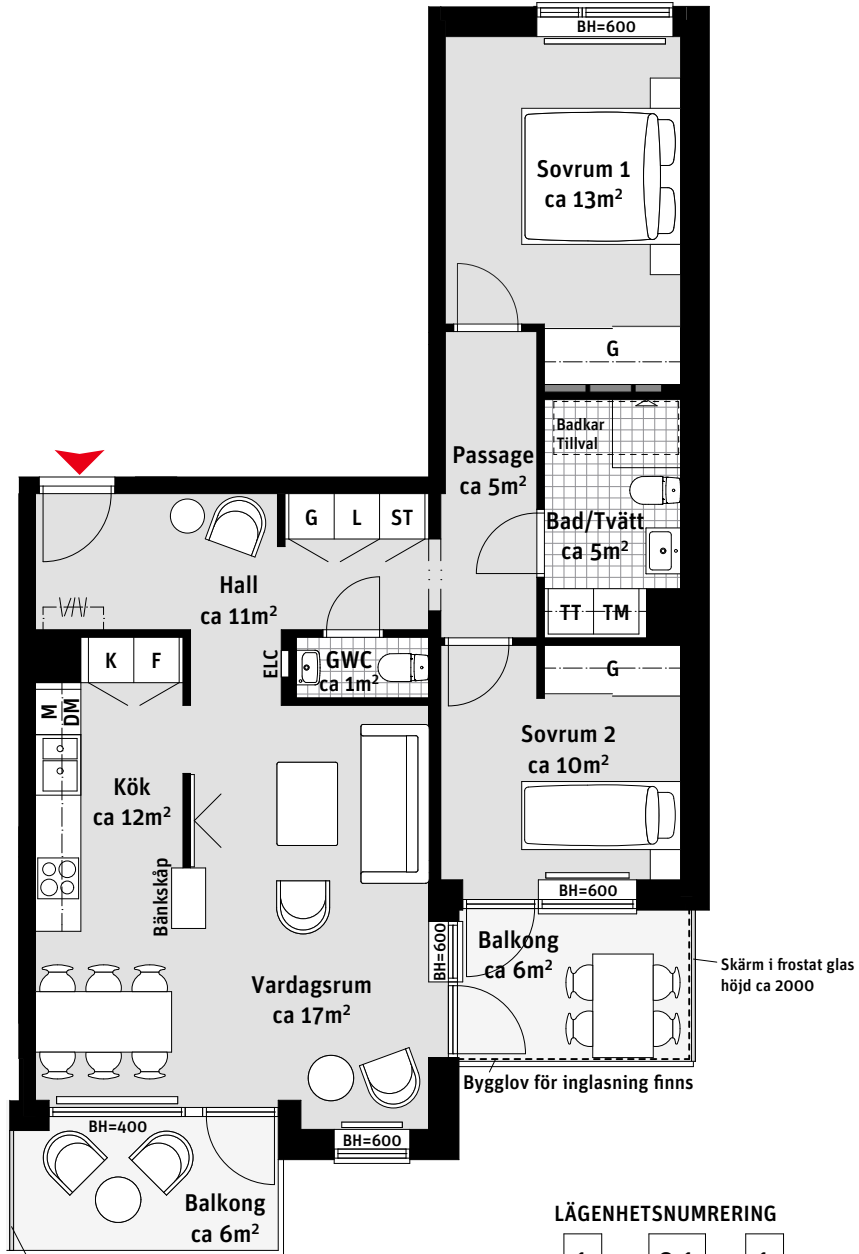

3 RoK, ca 77 m²

Brf Stjärnfynen

Lgh 3031, 3041,
3051, 3061, 3071

- K Kylskåp
- F Frys
- Induktionshäll och ugn
- M Mikrovågsugn
- DM Diskmaskin
- Väggskåp
- TM Tvättmaskin
- TT Torktumlare
- G Garderob
- ST Städsåp
- L Linneskåp
- Kapphylla
- ELC Elcentral
- Inspektionslucka VVS
preliminär placering
- Radiator
- BH Bröstningshöjd
ungefärlig höjd i mm

RUMSHÖJD
Ca 2.5 m om inget annat anges.

LÄGENHETSNUMRERING

1	01	1
Trapphus	Våning	Lägenhet