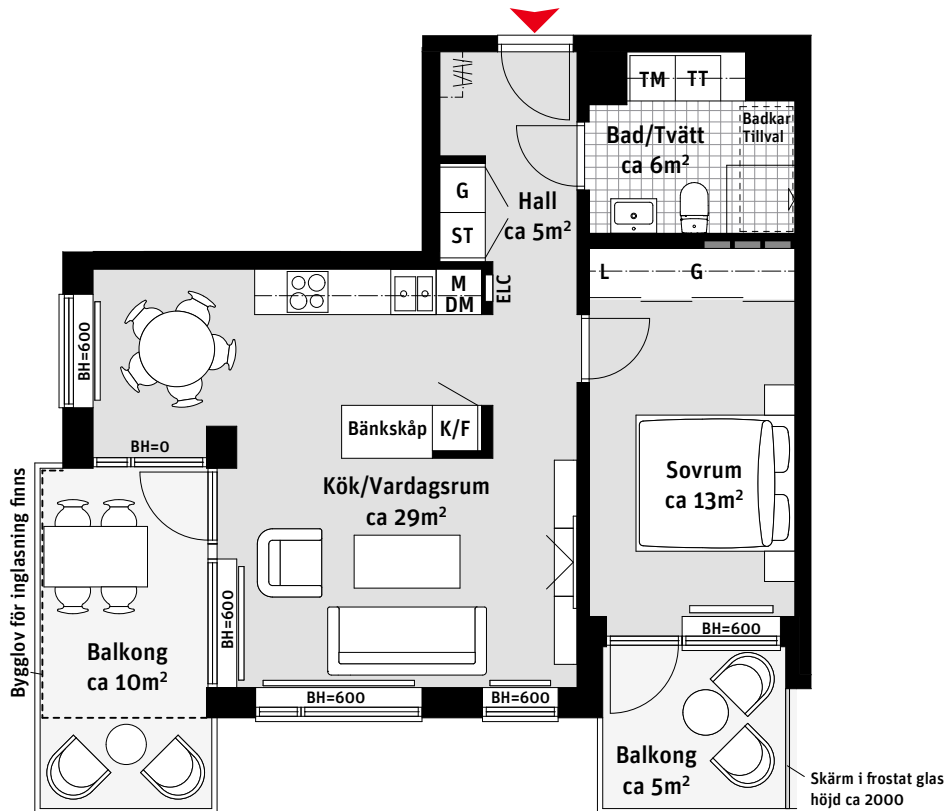

2 RoK, ca 55 m<sup>2</sup>

Brf Stjärnfyren

Lgh 3032,  
3042, 3052

- |     |                        |     |  |
|-----|------------------------|-----|--|
| K/F | Kyl/Frys               | ST  | Städsåp                                      |
|     | Induktionshäll och ugn | L   | Linnesåp                                     |
| M   | Mikrovågsugn           |     | Kapphylla                                    |
| DM  | Diskmaskin             | ELC | Elcentral                                    |
| —   | Väggsåp                |     | Inspektionslucka VVS<br>preliminär placering |
| TM  | Tvättmaskin            | —   | Radiator                                     |
| TT  | Torktumlare            | BH  | Bröstningshöjd<br>ungefärlig höjd i mm       |
| G   | Garderob               |     |  |

RUMSHÖJD  
Ca 2.5 m om inget annat anges.

1:100

LÄGENHETSNUMRERING