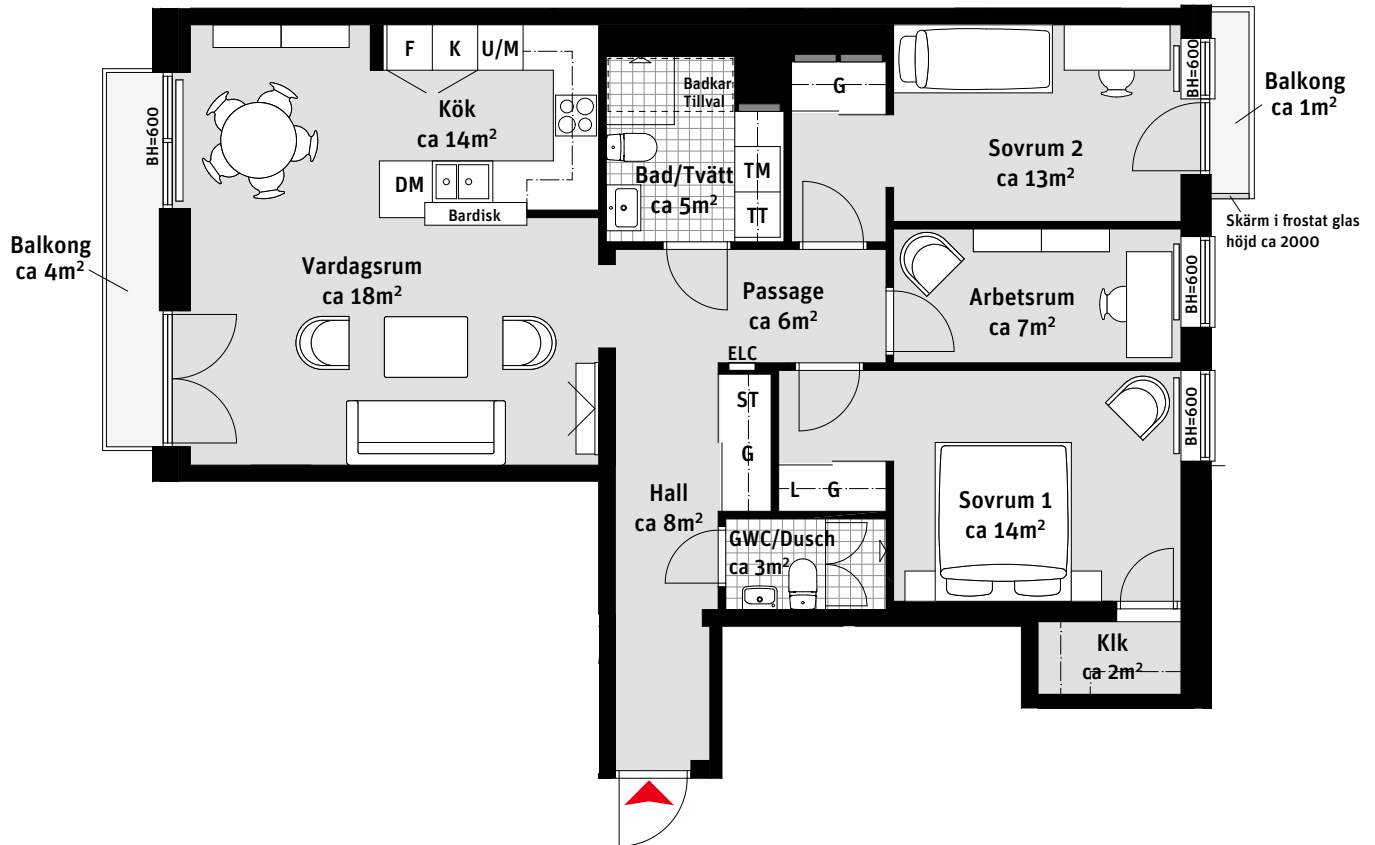

3-4 RoK, ca 94 m²

Brf Stjärnfynen Lgh 3021

- | | | | |
|-----|----------------|-----|---|
| K | Kylskåp | G | Garderob |
| F | Frys | ST | Städkåp |
| | Induktionshäll | L | Linneskåp |
| U/M | Ugn/Mikro | Klk | Klädkammare |
| DM | Diskmaskin | ELC | Elcentral |
| | Väggskåp | | Inspektionsslucka VVS
preliminär placering |
| TM | Tvättmaskin | | Radiator |
| TT | Torktumlare | BH | Brösthöjd
ungefärlig höjd i mm |

RUMSHÖJD
Ca 2.5 m om inget annat anges.

1:100

LÄGENHETSNUMRERING