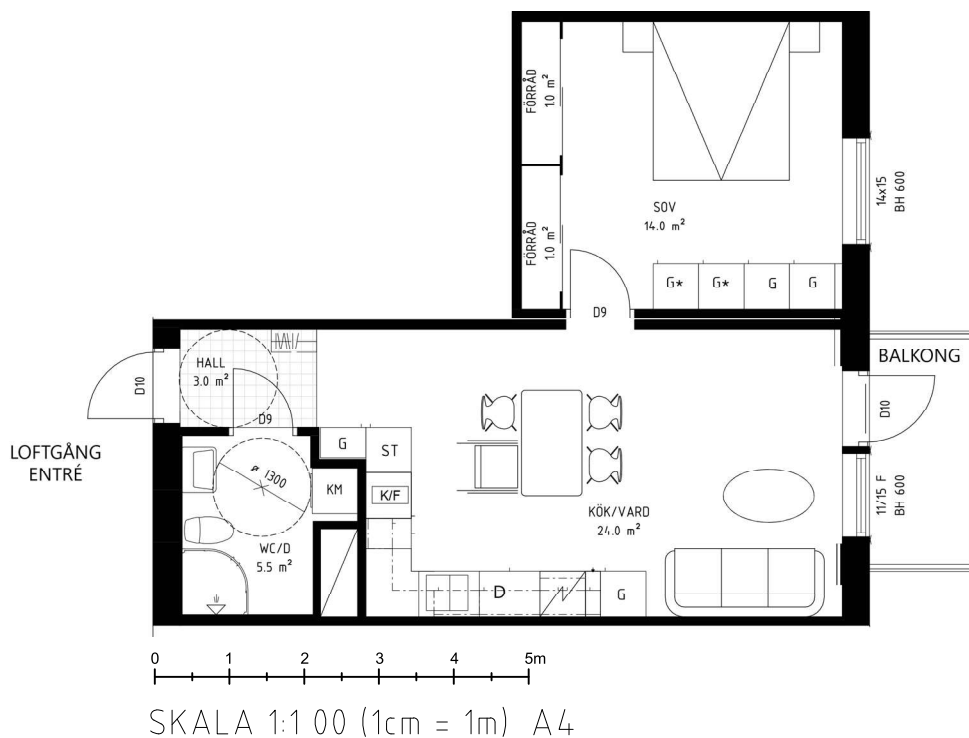

KVARTERET KASTANJEN

2 Rum och kök, 51 kvm

Lgh 122 2 RoK 51 m² Balkong

Väl disponerad tvårummare med balkong eller uteplats och fönster mot två väderstreck. Kök och allrum i öppen planlösning skapar en sammanhållen social yta, diskmaskin och energieffektiva vitvaror. Kombinerad torktumlare och tvättmaskin i badrummet.

KVARTERET KASTANJEN

2 Rum och kök, 51 kvm

Lgh 123 2 RoK 51 m² Balkong

Väldisponerad tvårummare med balkong eller uteplats och fönster mot två väderstreck. Kök och allrum i öppen planlösning skapar en sammanhållen social yta, diskmaskin och energieffektiva vitvaror. Kombinerad torktumlare och tvättmaskin i badrummet.

K	Kyl	DM	Diskmaskin		Ugn, spis och fläkt	ST	Städskåp
F	Frys	TM	Tvättmaskin	G	Garderob		
K/F	Kyl/ Frys	TT	Torktumlare	KM	Kombimaskin		

KVARTERET KASTANJEN

2 Rum och kök, 51 kvm

Lgh 212 2 RoK 51 m² Altan

Väl disponerad tvårummare med balkong eller uteplats och fönster mot två väderstreck. Kök och allrum i öppen planlösning skapar en sammanhållen social yta, diskmaskin och energieffektiva vitvaror. Kombinerad torktumlare och tvättmaskin i badrummet.

KVARTERET KASTANJEN

2 Rum och kök, 51 kvm

Lgh 212 2 RoK 51 m² Altan

Väldisponerad tvårummare med balkong eller uteplats och fönster mot två väderstreck. Kök och allrum i öppen planlösning skapar en sammanhållen social yta, diskmaskin och energieffektiva vitvaror. Kombinerad torktumlare och tvättmaskin i badrummet.