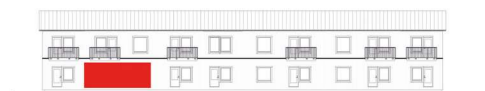

K	Kyl	DM	Diskmaskin		Ugn, spis och fläkt	ST	Städskåp
F	Frys	TM	Tvättmaskin	G	Garderob		
K/F	Kyl/ Frys	TT	Torktumlare	KM	Kombimaskin		

KVARTERET KASTANJEN

2 Rum och kök, 51 kvm

Lgh 212 2 RoK 51 m² Altan

Väl disponerad tvårummare med balkong eller uteplats och fönster mot två väderstreck. Kök och allrum i öppen planlösning skapar en sammanhållen social yta, diskmaskin och energieffektiva vitvaror. Kombinerad torktumlare och tvättmaskin i badrummet.