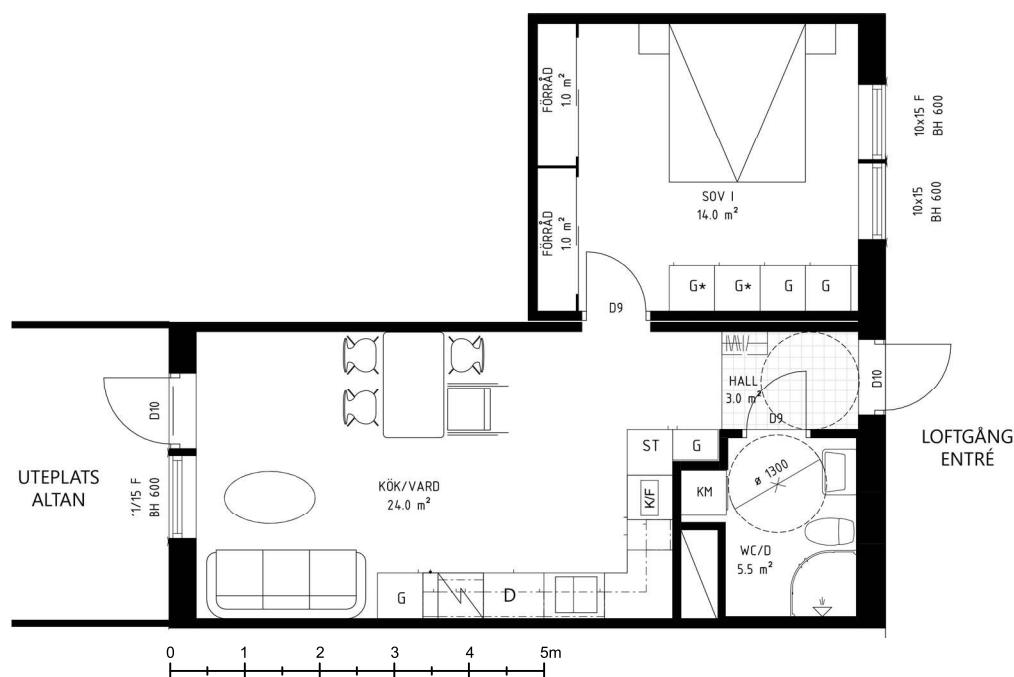

KVARTERET KASTANJEN

2 Rum och kök, 51 kvm

Lgh 312 2 RoK 51 m² Altan

Välisponderad tvårummare med balkong eller uteplats och fönster mot två väderstreck. Kök och allrum i öppen planlösning skapar en sammanhållen social yta, diskmaskin och energieffektiva vitvaror. Kombinerad torktumlare och tvättmaskin i badrummet.

KVARTERET KASTANJEN

2 Rum och kök, 51 kvm

Lgh 412 2 RoK 51 m² Altan

Välisponderad tvårummare med balkong eller uteplats och fönster mot två väderstreck. Kök och allrum i öppen planlösning skapar en sammanhållen social yta, diskmaskin och energieffektiva vitvaror. Kombinerad torktumlare och tvättmaskin i badrummet.

Lgh 413 2 RoK 51 m² Altan

Välisopererad tvårummare med balkong eller uteplats och fönster mot två väderstreck. Kök och allrum i öppen planlösning skapar en sammanhållen social yta, diskmaskin och energieffektiva vitvaror. Kombinerad torktumlare och tvättmaskin i badrummet.

KVARTERET KASTANJEN

2 Rum och kök, 51 kvm

Lgh 413 2 RoK 51 m² Altan

Välldisponerad tvårummare med balkong eller uteplats och fönster mot två väderstreck. Kök och allrum i öppen planlösning skapar en sammanhållen social yta, diskmaskin och energieffektiva vitvaror. Kombinerad torktumlare och tvättmaskin i badrummet.