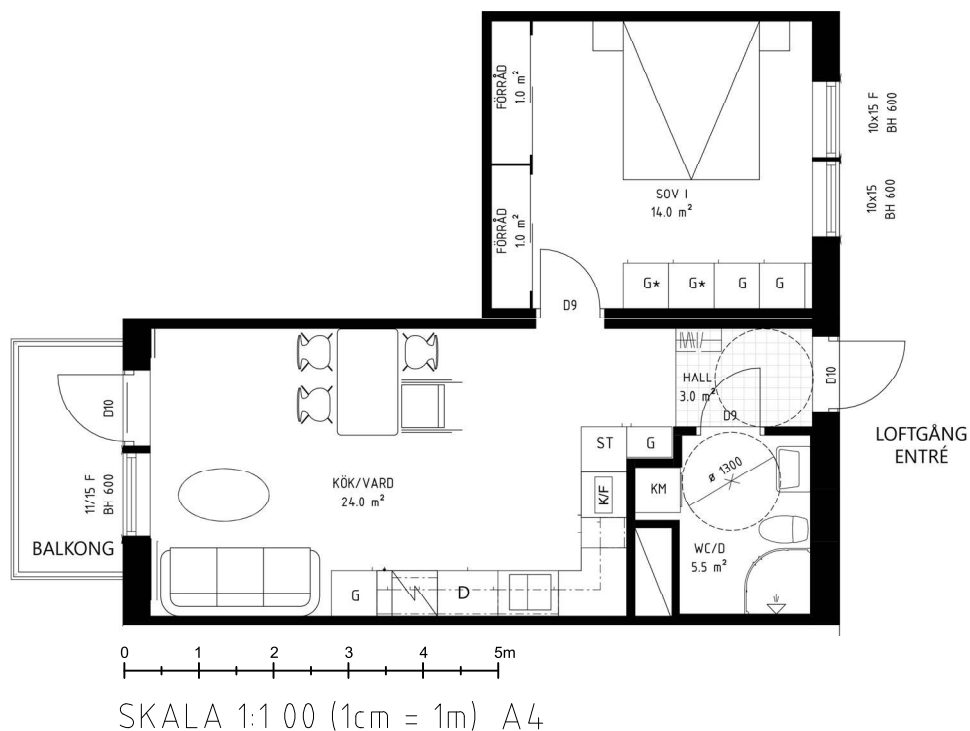

Lgh 323 2 RoK 51 m² Balkong

Välldisponerad tvårummare med balkong eller uteplats och fönster mot två väderstreck. Kök och allrum i öppen planlösning skapar en sammanhållen social yta, diskmaskin och energieffektiva vitvaror. Kombinerad torktumlare och tvättmaskin i badrummet.

KVARTERET KASTANJEN

2 Rum och kök, 51 kvm

Lgh 323 2 RoK 51 m² Balkong

Välisponderad tvårummare med balkong eller uteplats och fönster mot två väderstreck. Kök och allrum i öppen planlösning skapar en sammanhållen social yta, diskmaskin och energieffektiva vitvaror. Kombinerad torktumlare och tvättmaskin i badrummet.

K	Kyl	DM	Diskmaskin		Ugn, spis och fläkt	ST	Städskåp
F	Frys	TM	Tvättmaskin	G	Garderob		
K/F	Kyl/ Frys	TT	Torktumlare	KM	Kombimaskin		

KVARTERET KASTANJEN

2 Rum och kök, 51 kvm

Lgh 412 2 RoK 51 m² Altan

Välldisponerad tvårummare med balkong eller uteplats och fönster mot två väderstreck. Kök och allrum i öppen planlösning skapar en sammanhållen social yta, diskmaskin och energieffektiva vitvaror. Kombinerad torktumlare och tvättmaskin i badrummet.