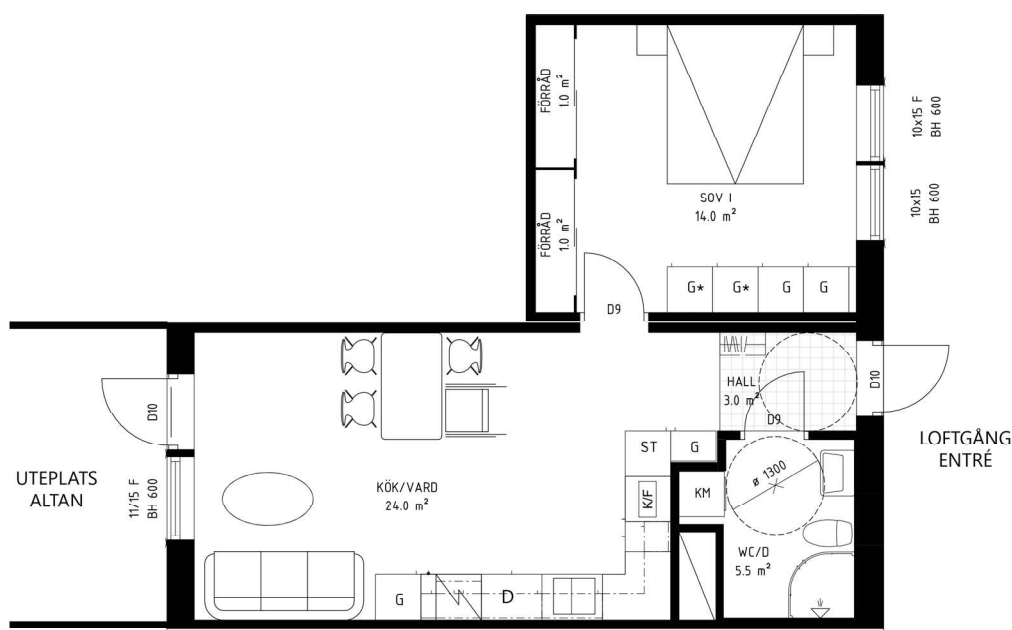

KVARTERET KASTANJEN

2 Rum och kök, 51 kvm

Lgh 312 2 RoK 51 m² Altan

Välisponderad tvårummare med balkong eller uteplats och fönster mot två väderstreck. Kök och allrum i öppen planlösning skapar en sammanhållen social yta, diskmaskin och energieffektiva vitvaror. Kombinerad torktumlare och tvättmaskin i badrummet.

KVARTERET KASTANJEN

2 Rum och kök, 51 kvm

Lgh 323 2 RoK 51 m² Balkong

Välisponderad tvårummare med balkong eller uteplats och fönster mot två väderstreck. Kök och allrum i öppen planlösning skapar en sammanhållen social yta, diskmaskin och energieffektiva vitvaror. Kombinerad torktumlare och tvättmaskin i badrummet.

K	Kyl	DM	Diskmaskin		Ugn, spis och fläkt	ST	Städskåp
F	Frys	TM	Tvättmaskin	G	Garderob		
K/F	Kyl/ Frys	TT	Torktumlare	KM	Kombimaskin		

KVARTERET KASTANJEN

2 Rum och kök, 51 kvm

Lgh 412 2 RoK 51 m² Altan

Välldisponerad tvårummare med balkong eller uteplats och fönster mot två väderstreck. Kök och allrum i öppen planlösning skapar en sammanhållen social yta, diskmaskin och energieffektiva vitvaror. Kombinerad torktumlare och tvättmaskin i badrummet.

KVARTERET KASTANJEN

2 Rum och kök, 51 kvm

Lgh 412 2 RoK 51 m² Altan

Välisponderad tvårummare med balkong eller uteplats och fönster mot två väderstreck. Kök och allrum i öppen planlösning skapar en sammanhållen social yta, diskmaskin och energieffektiva vitvaror. Kombinerad torktumlare och tvättmaskin i badrummet.