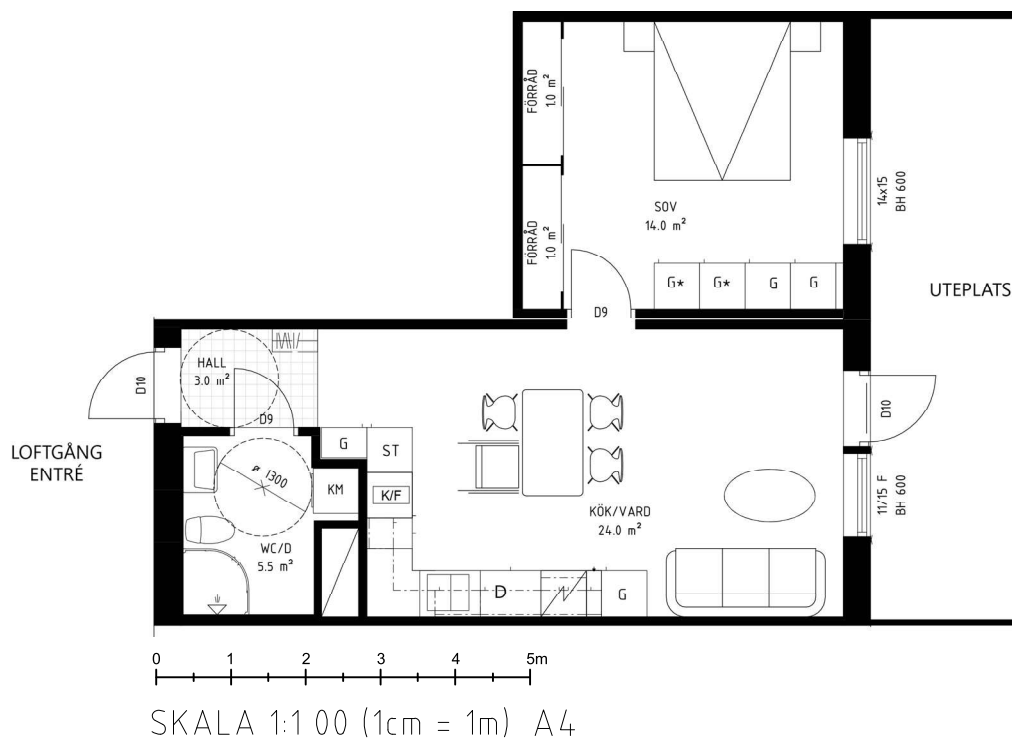

KVARTERET KASTANJEN

2 Rum och kök, 51 kvm

Lgh 112 2 RoK 51 m² Altan

Väl disponerad tvårummare med balkong eller uteplats och fönster mot två väderstreck. Kök och allrum i öppen planlösning skapar en sammanhållen social yta, diskmaskin och energieffektiva vitvaror. Kombinerad torktumlare och tvättmaskin i badrummet.

KVARTERET KASTANJEN

2 Rum och kök, 51 kvm

Lgh 112 2 RoK 51 m² Altan

Välisponderad tvårummare med balkong eller uteplats och fönster mot två väderstreck. Kök och allrum i öppen planlösning skapar en sammanhållen social yta, diskmaskin och energieffektiva vitvaror. Kombinerad torktumlare och tvättmaskin i badrummet.

K Kyl	DM Diskmaskin	Ugn, spis och fläkt	ST Städsåp
F Frys	TM Tvättmaskin	G Garderob	
K/F Kyl/ Frys	TT Torktumlare	KM Kombimaskin	

KVARTERET KASTANJEN

2 Rum och kök, 51 kvm

Lgh 113 2 RoK 51 m² Altan

Välisponderad tvårummare med balkong eller uteplats och fönster mot två väderstreck. Kök och allrum i öppen planlösning skapar en sammanhållen social yta, diskmaskin och energieffektiva vitvaror. Kombinerad torktumlare och tvättmaskin i badrummet.

KVARTERET KASTANJEN

2 Rum och kök, 51 kvm

Lgh 113 2 RoK 51 m² Altan

Väldisponerad tvårummare med balkong eller uteplats och fönster mot två väderstreck. Kök och allrum i öppen planlösning skapar en sammanhållen social yta, diskmaskin och energieffektiva vitvaror. Kombinerad torktumlare och tvättmaskin i badrummet.