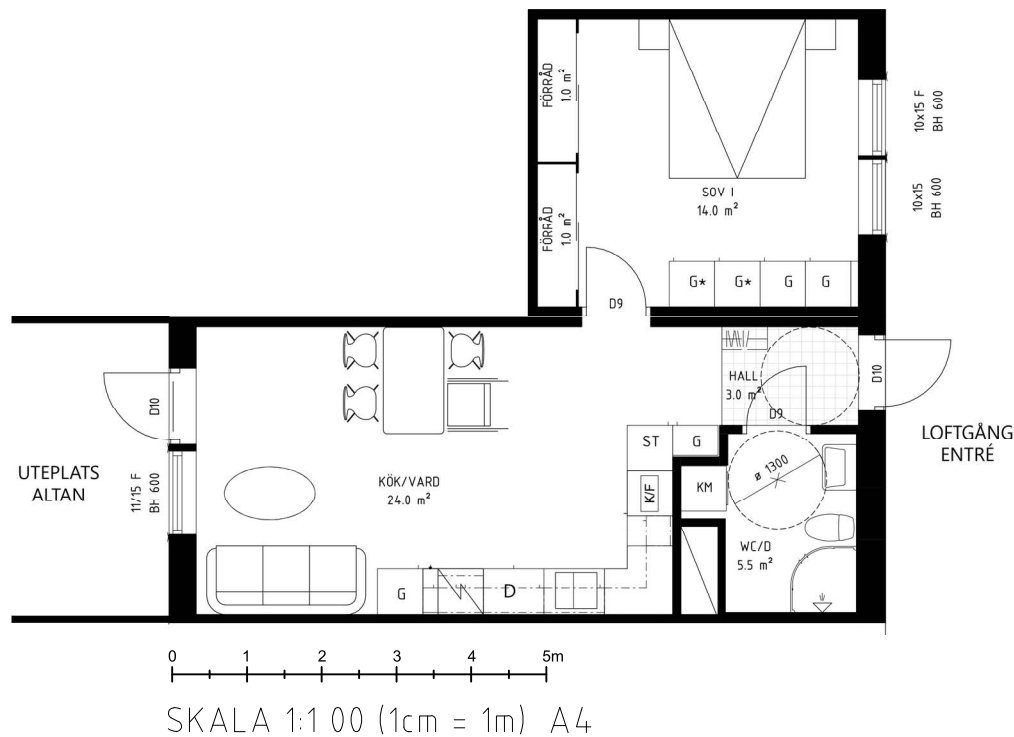

KVARTERET KASTANJEN

2 Rum och kök, 51 kvm

Lgh 212 2 RoK 51 m² Altan

Väldisponerad tvårummare med balkong eller uteplats och fönster mot två väderstreck. Kök och allrum i öppen planlösning skapar en sammanhållen social yta, diskmaskin och energieffektiva vitvaror. Kombinerad torktumlare och tvättmaskin i badrummet.

KVARTERET KASTANJEN

2 Rum och kök, 51 kvm

Lgh 213 2 RoK 51 m² Altan

Väldisponerad tvårummare med balkong eller uteplats och fönster mot två väderstreck. Kök och allrum i öppen planlösning skapar en sammanhållen social yta, diskmaskin och energieffektiva vitvaror. Kombinerad torktumlare och tvättmaskin i badrummet.