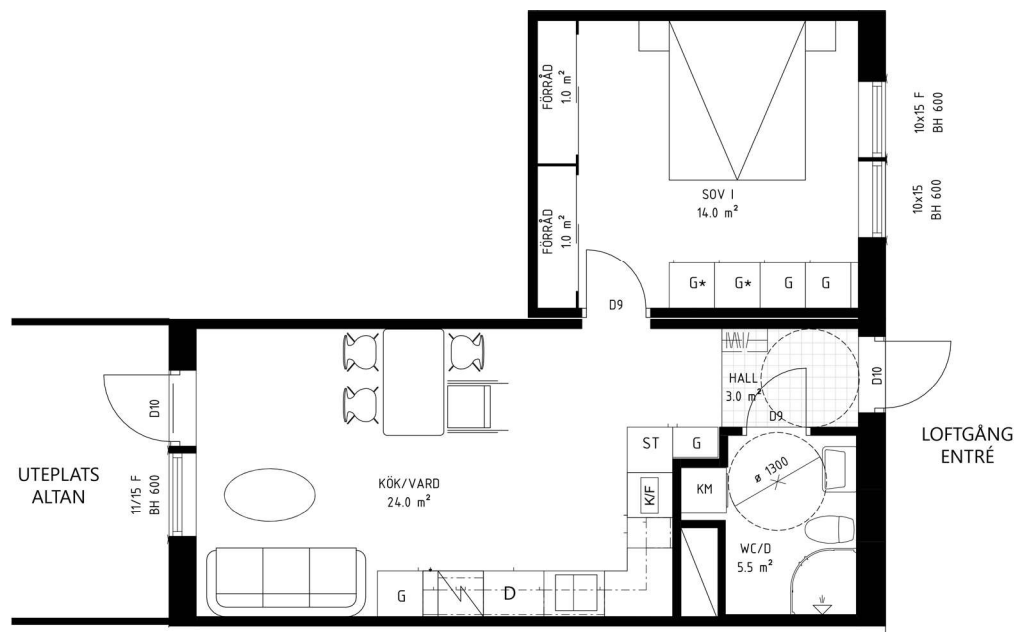

K	Kyl	DM	Diskmaskin		Ugn, spis och fläkt	ST	Städsåp
F	Frys	TM	Tvättmaskin	G	Garderob		
K/F	Kyl/ Frys	TT	Torktumlare	KM	Kombimaskin		

KVARTERET KASTANJEN

2 Rum och kök, 51 kvm

Lgh 312 2 RoK 51 m² Altan

Väl disponerad tvårummare med balkong eller uteplats och fönster mot två väderstreck. Kök och allrum i öppen planlösning skapar en sammanhållen social yta, diskmaskin och energieffektiva vitvaror. Kombinerad torktumlare och tvättmaskin i badrummet.

KVARTERET KASTANJEN

2 Rum och kök, 51 kvm

Lgh 312 2 RoK 51 m² Altan

Välisponderad tvårummare med balkong eller uteplats och fönster mot två väderstreck. Kök och allrum i öppen planlösning skapar en sammanhållen social yta, diskmaskin och energieffektiva vitvaror. Kombinerad torktumlare och tvättmaskin i badrummet.

K Kyl	DM Diskmaskin	Ugn, spis och fläkt	ST Städsåp
F Frys	TM Tvättmaskin	G Garderob	
K/F Kyl/ Frys	TT Torktumlare	KM Kombimaskin	

KVARTERET KASTANJEN

2 Rum och kök, 51 kvm

Lgh 313 2 RoK 51 m² Altan

Välisplanerad tvårummare med balkong eller uteplats och fönster mot två väderstreck. Kök och allrum i öppen planlösning skapar en sammanhållen social yta, diskmaskin och energieffektiva vitvaror. Kombinerad torktumlare och tvättmaskin i badrummet.

KVARTERET KASTANJEN

2 Rum och kök, 51 kvm

Lgh 313 2 RoK 51 m² Altan

Väldisponerad tvårummare med balkong eller uteplats och fönster mot två väderstreck. Kök och allrum i öppen planlösning skapar en sammanhållen social yta, diskmaskin och energieffektiva vitvaror. Kombinerad torktumlare och tvättmaskin i badrummet.