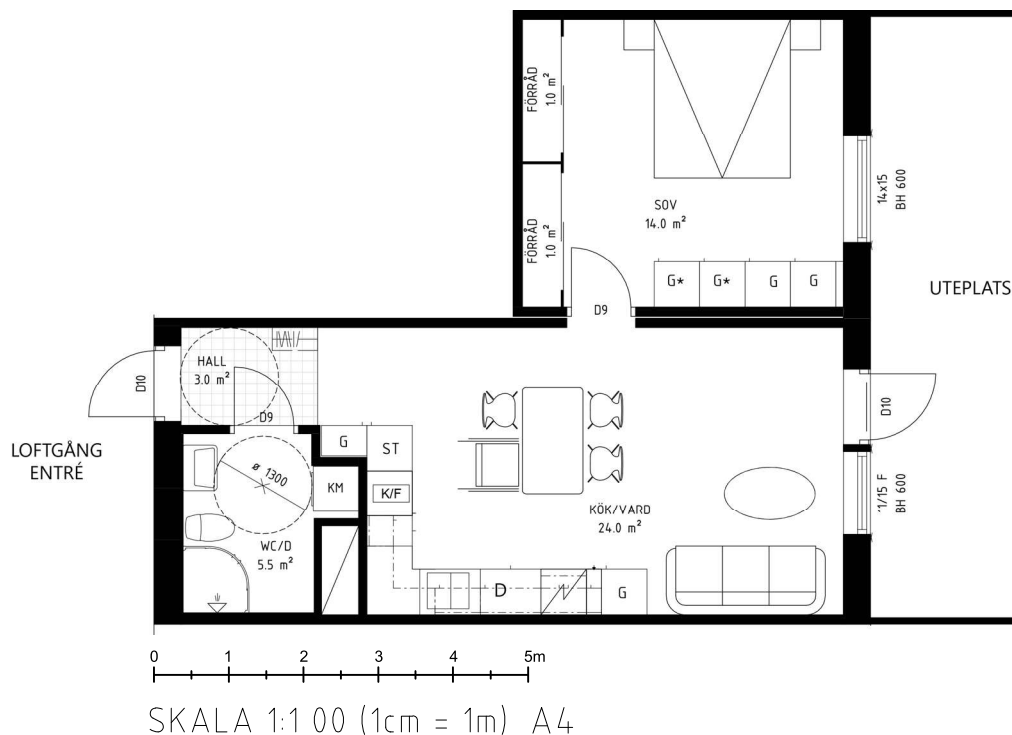

KVARTERET KASTANJEN

2 Rum och kök, 51 kvm

Lgh 112 2 RoK 51 m² Altan

Välisponderad tvårummare med balkong eller uteplats och fönster mot två väderstreck. Kök och allrum i öppen planlösning skapar en sammanhållen social yta, diskmaskin och energieffektiva vitvaror. Kombinerad torktumlare och tvättmaskin i badrummet.

K Kyl	DM Diskmaskin	Ugn, spis och fläkt	ST Städsåp
F Frys	TM Tvättmaskin	G Garderob	
K/F Kyl/ Frys	TT Torktumlare	KM Kombimaskin	

KVARTERET KASTANJEN

2 Rum och kök, 51 kvm

Lgh 113 2 RoK 51 m² Altan

Välisponderad tvårummare med balkong eller uteplats och fönster mot två väderstreck. Kök och allrum i öppen planlösning skapar en sammanhållen social yta, diskmaskin och energieffektiva vitvaror. Kombinerad torktumlare och tvättmaskin i badrummet.

KVARTERET KASTANJEN

2 Rum och kök, 51 kvm

Lgh 113 2 RoK 51 m² Altan

Väldisponerad tvårummare med balkong eller uteplats och fönster mot två väderstreck. Kök och allrum i öppen planlösning skapar en sammanhållen social yta, diskmaskin och energieffektiva vitvaror. Kombinerad torktumlare och tvättmaskin i badrummet.

KVARTERET KASTANJEN

2 Rum och kök, 51 kvm

Lgh 122 2 RoK 51 m² Balkong

Väl disponerad tvårummare med balkong eller uteplats och fönster mot två väderstreck. Kök och allrum i öppen planlösning skapar en sammanhållen social yta, diskmaskin och energieffektiva vitvaror. Kombinerad torktumlare och tvättmaskin i badrummet.