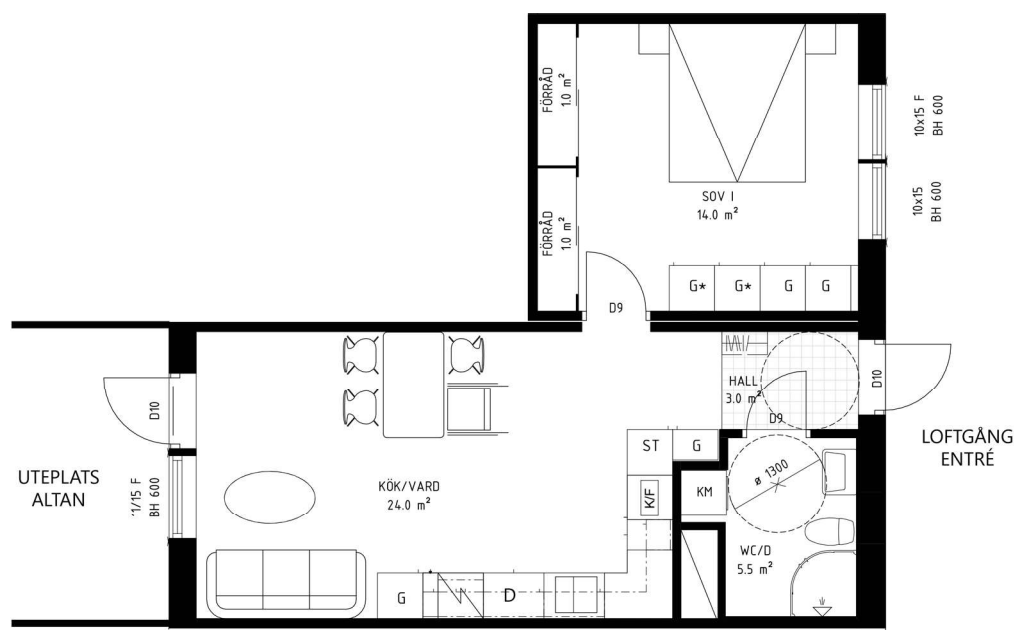

KVARTERET KASTANJEN

2 Rum och kök, 51 kvm

Lgh 122 2 RoK 51 m² Balkong

Väl disponerad tvårummare med balkong eller uteplats och fönster mot två väderstreck. Kök och allrum i öppen planlösning skapar en sammanhållen social yta, diskmaskin och energieffektiva vitvaror. Kombinerad torktumlare och tvättmaskin i badrummet.

KVARTERET KASTANJEN

2 Rum och kök, 51 kvm

Lgh 123 2 RoK 51 m² Balkong

Väldisponerad tvårummare med balkong eller uteplats och fönster mot två väderstreck. Kök och allrum i öppen planlösning skapar en sammanhållen social yta, diskmaskin och energieffektiva vitvaror. Kombinerad torktumlare och tvättmaskin i badrummet.

K	Kyl	DM	Diskmaskin		Ugn, spis och fläkt	ST	Städskåp
F	Frys	TM	Tvättmaskin	G	Garderob		
K/F	Kyl/ Frys	TT	Torktumlare	KM	Kombimaskin		

KVARTERET KASTANJEN

2 Rum och kök, 51 kvm

Lgh 212 2 RoK 51 m² Altan

Väl disponerad tvårummare med balkong eller uteplats och fönster mot två väderstreck. Kök och allrum i öppen planlösning skapar en sammanhållen social yta, diskmaskin och energieffektiva vitvaror. Kombinerad torktumlare och tvättmaskin i badrummet.

KVARTERET KASTANJEN

2 Rum och kök, 51 kvm

Lgh 212 2 RoK 51 m² Altan

Väldisponerad tvårummare med balkong eller uteplats och fönster mot två väderstreck. Kök och allrum i öppen planlösning skapar en sammanhållen social yta, diskmaskin och energieffektiva vitvaror. Kombinerad torktumlare och tvättmaskin i badrummet.