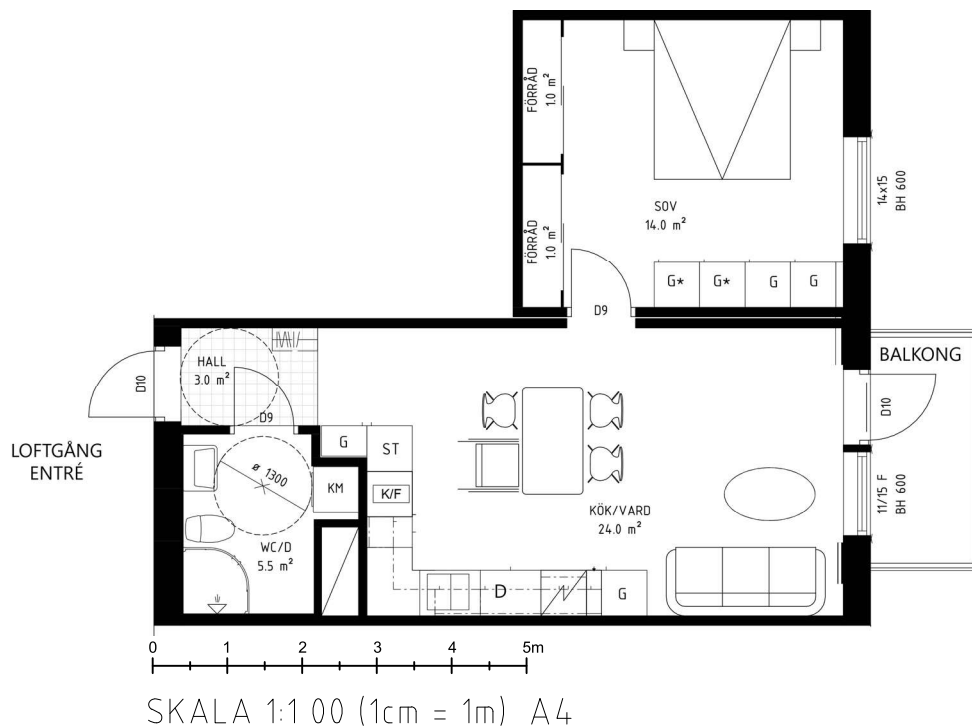

KVARTERET KASTANJEN

2 Rum och kök, 51 kvm

Lgh 113 2 RoK 51 m² Altan

Väldisponerad tvårummare med balkong eller uteplats och fönster mot två väderstreck. Kök och allrum i öppen planlösning skapar en sammanhållen social yta, diskmaskin och energieffektiva vitvaror. Kombinerad torktumlare och tvättmaskin i badrummet.

K Kyl	DM Diskmaskin	 Ugn, spis och fläkt	ST Städsåp
F Frys	TM Tvättmaskin	G Garderob	
K/F Kyl/ Frys	TT Torktumlare	KM Kombimaskin	

KVARTERET KASTANJEN

2 Rum och kök, 51 kvm

Lgh 122 2 RoK 51 m² Balkong

Välisponerad tvårummare med balkong eller uteplats och fönster mot två väderstreck. Kök och allrum i öppen planlösning skapar en sammanhållen social yta, diskmaskin och energieffektiva vitvaror. Kombinerad torktumlare och tvättmaskin i badrummet.

KVARTERET KASTANJEN

2 Rum och kök, 51 kvm

Lgh 122 2 RoK 51 m² Balkong

Väl disponerad tvårummare med balkong eller uteplats och fönster mot två väderstreck. Kök och allrum i öppen planlösning skapar en sammanhållen social yta, diskmaskin och energieffektiva vitvaror. Kombinerad torktumlare och tvättmaskin i badrummet.