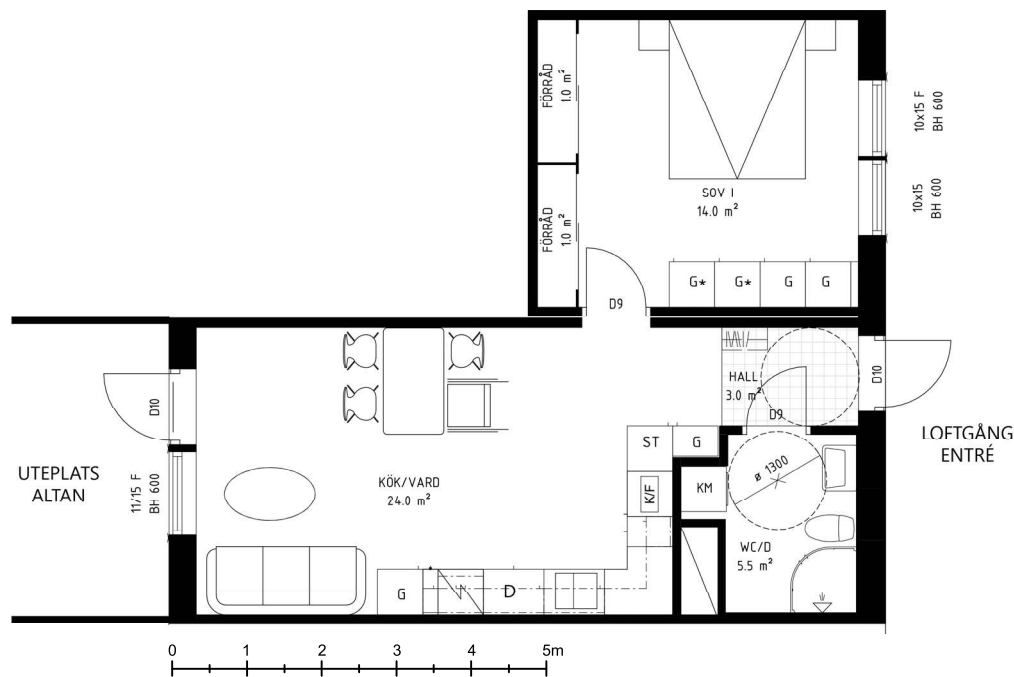

KVARTERET KASTANJEN

2 Rum och kök, 51 kvm

Lgh 312 2 RoK 51 m² Altan

Välisponderad tvårummare med balkong eller uteplats och fönster mot två väderstreck. Kök och allrum i öppen planlösning skapar en sammanhållen social yta, diskmaskin och energieffektiva vitvaror. Kombinerad torktumlare och tvättmaskin i badrummet.

Lgh 323 2 RoK 51 m² Balkong

Välldisponerad tvårummare med balkong eller uteplats och fönster mot två väderstreck. Kök och allrum i öppen planlösning skapar en sammanhållen social yta, diskmaskin och energieffektiva vitvaror. Kombinerad torktumlare och tvättmaskin i badrummet.

Lgh 422 2 RoK 51 m² Balkong

Välisponerad tvårummare med balkong eller uteplats och fönster mot två väderstreck. Kök och allrum i öppen planlösning skapar en sammanhållen social yta, diskmaskin och energieffektiva vitvaror. Kombinerad torktumlare och tvättmaskin i badrummet.

KVARTERET KASTANJEN

2 Rum och kök, 51 kvm

Lgh 422 2 RoK 51 m² Balkong

Välldisponerad tvårummare med balkong eller uteplats och fönster mot två väderstreck. Kök och allrum i öppen planlösning skapar en sammanhållen social yta, diskmaskin och energieffektiva vitvaror. Kombinerad torktumlare och tvättmaskin i badrummet.