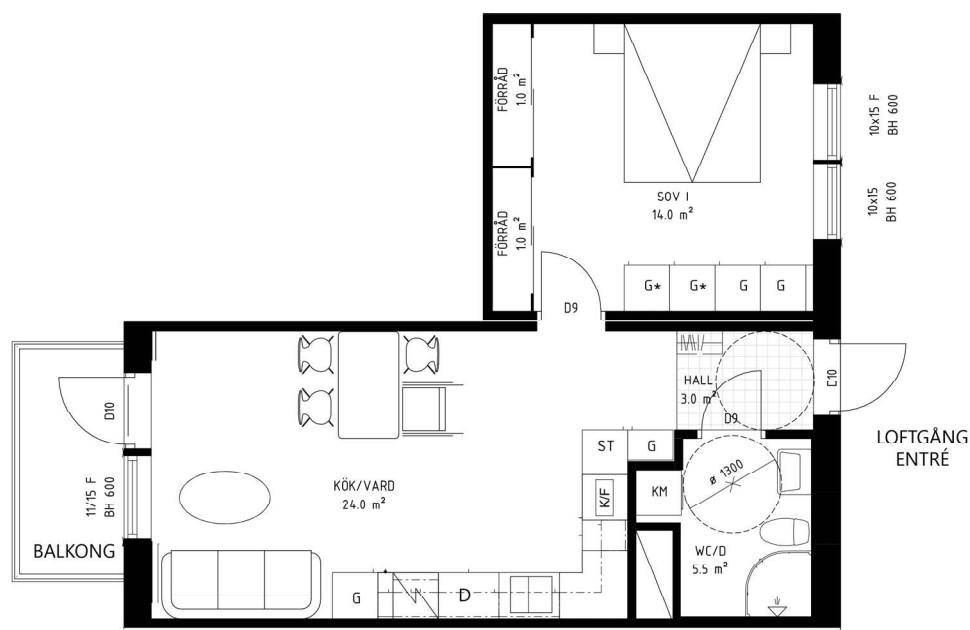

KVARTERET KASTANJEN

2 Rum och kök, 51 kvm

Lgh 312 2 RoK 51 m² Altan

Välisponderad tvårummare med balkong eller uteplats och fönster mot två väderstreck. Kök och allrum i öppen planlösning skapar en sammanhållen social yta, diskmaskin och energieffektiva vitvaror. Kombinerad torktumlare och tvättmaskin i badrummet.

KVARTERET KASTANJEN

2 Rum och kök, 51 kvm

Lgh 313 2 RoK 51 m² Altan

Väldisponerad tvårummare med balkong eller uteplats och fönster mot två väderstreck. Kök och allrum i öppen planlösning skapar en sammanhållen social yta, diskmaskin och energieffektiva vitvaror. Kombinerad torktumlare och tvättmaskin i badrummet.

Lgh 322 2 RoK 51 m² Balkong

Välislicerad tvårummare med balkong eller uteplats och fönster mot två väderstreck. Kök och allrum i öppen planlösning skapar en sammanhållen social yta, diskmaskin och energieffektiva vitvaror. Kombinerad torktumlare och tvättmaskin i badrummet.

KVARTERET KASTANJEN

2 Rum och kök, 51 kvm

Lgh 322 2 RoK 51 m² Balkong

Väldisponerad tvårummare med balkong eller uteplats och fönster mot två väderstreck. Kök och allrum i öppen planlösning skapar en sammanhållen social yta, diskmaskin och energieffektiva vitvaror. Kombinerad torktumlare och tvättmaskin i badrummet.