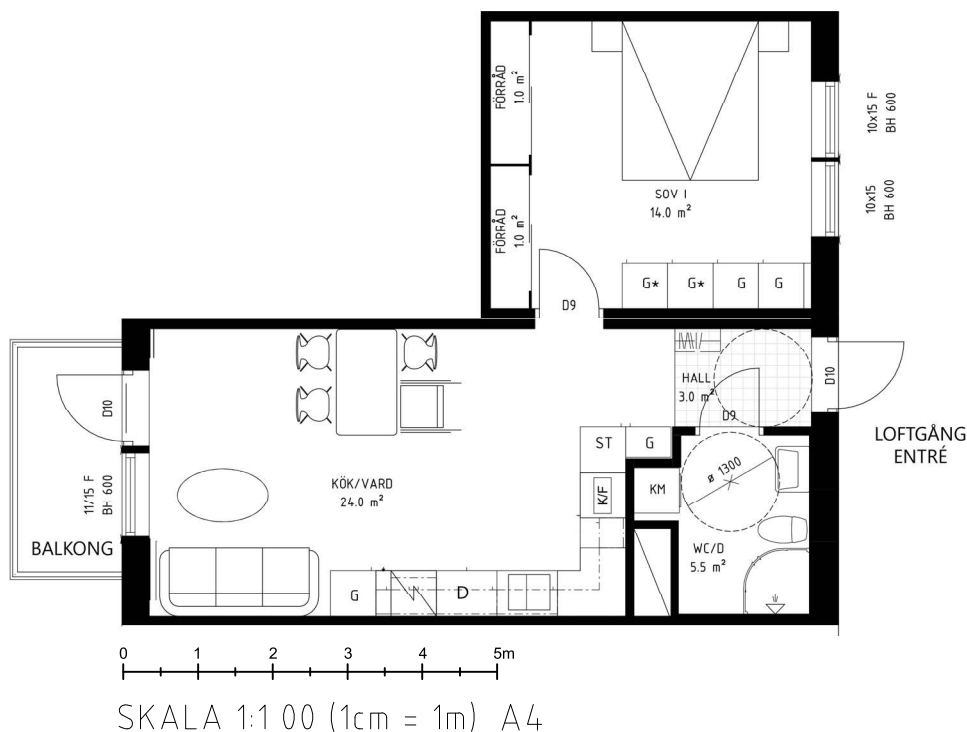

Välldisponerad tvårummare med balkong eller uteplats och fönster mot två väderstreck. Kök och allrum i öppen planlösning skapar en sammanhållen social yta, diskmaskin och energieffektiva vitvaror. Kombinerad torktumlare och tvättmaskin i badrummet.

KVARTERET KASTANJEN

2 Rum och kök, 51 kvm

Lgh 223 2 RoK 51 m² Balkong

Väldisponerad tvårummare med balkong eller uteplats och fönster mot två väderstreck. Kök och allrum i öppen planlösning skapar en sammanhållen social yta, diskmaskin och energieffektiva vitvaror. Kombinerad torktumlare och tvättmaskin i badrummet.

K	Kyl	DM	Diskmaskin		Ugn, spis och fläkt	ST	Städsåp
F	Frys	TM	Tvättmaskin	G	Garderob		
K/F	Kyl/ Frys	TT	Torktumlare	KM	Kombimaskin		

KVARTERET KASTANJEN

2 Rum och kök, 51 kvm

Lgh 312 2 RoK 51 m² Altan

Väl disponerad tvårummare med balkong eller uteplats och fönster mot två väderstreck. Kök och allrum i öppen planlösning skapar en sammanhållen social yta, diskmaskin och energieffektiva vitvaror. Kombinerad torktumlare och tvättmaskin i badrummet.

KVARTERET KASTANJEN

2 Rum och kök, 51 kvm

Lgh 312 2 RoK 51 m² Altan

Välisponderad tvårummare med balkong eller uteplats och fönster mot två väderstreck. Kök och allrum i öppen planlösning skapar en sammanhållen social yta, diskmaskin och energieffektiva vitvaror. Kombinerad torktumlare och tvättmaskin i badrummet.