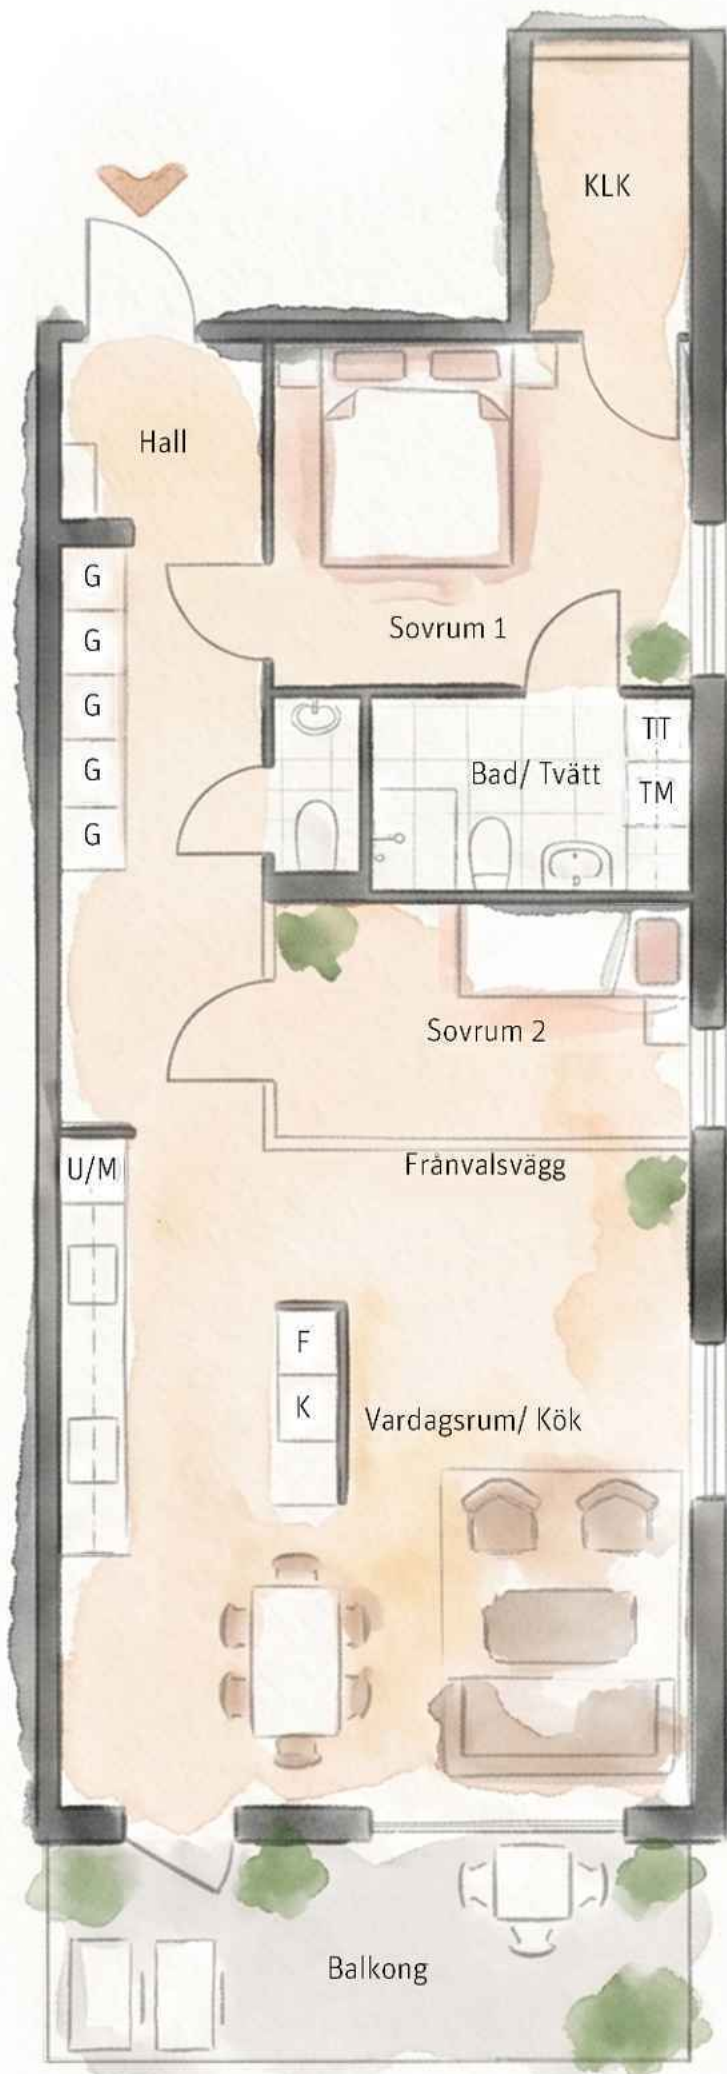

2 RoK, ca 56 m²

Bonum Brf Framtiden

Förklaringar

- K/F Kyl/Frys
- U/M Ugn/Mikro
- Överskåp
- KM Kombimaskin
- SKG Skjutdörrsgarderob
- KLK Klädkammare

3 (2) RoK, ca 83 m²

Bonum Brf Framtiden

Förklaringar

- K Kylskåp
- F Frys
- U/M Ugn/Mikro
- Överskåp
- TM Tvättmaskin
- TT Torktumlare
- G Garderobsinredning
- Klk Klädkammare

0 1 2 3 4 5m

3 (2) RoK, ca 72 m²

Bonum Brf Framtiden

Förklaringar

- K/F Kyl/Frys
- U/M Ugn/Mikro
- Överskåp
- TM Tvättmaskin
- TT Torktumlare
- G Garderobsinredning
- SKG Skjutdörrsgarderob

4 (3) RoK, ca 96 m²

Bonum Brf Framtiden

Förklaringar

- K Kylskåp
- F Frys
- U/M Ugn/Mikro
- Överskåp
- TM Tvättmaskin
- TT Torktumlare
- G Garderobsinredning
- SKG Skjutdörrsgarderob
- KLK Klädkammare