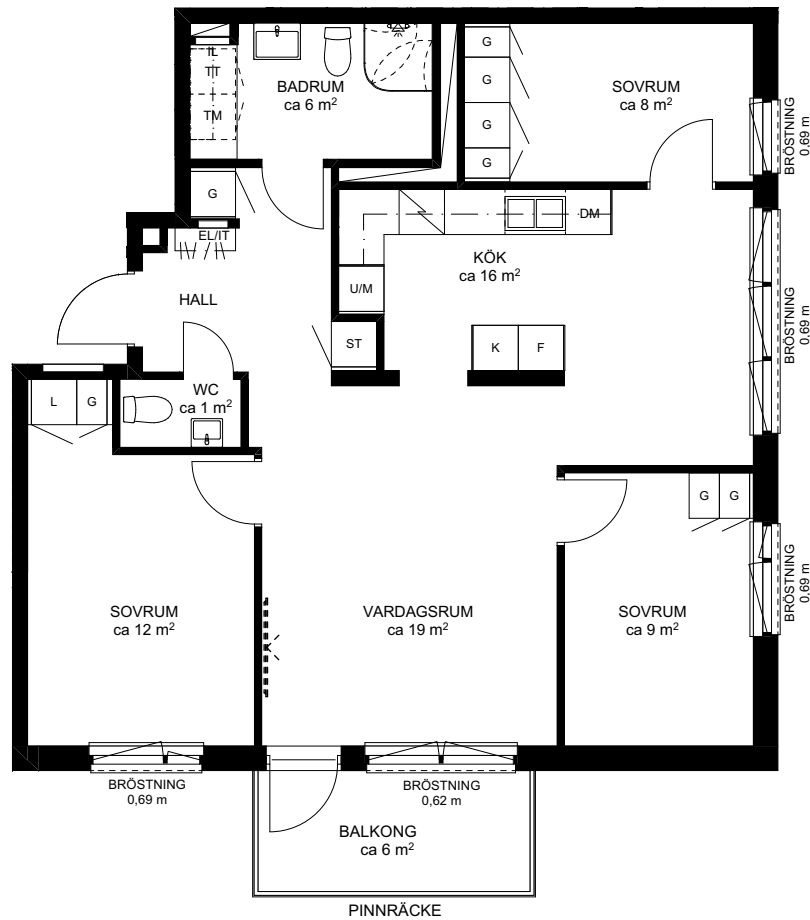

4 RoK ca 81m²

Brf Bersån
Lgh 0415

METER SKALA 1:100

FÖRKLARINGAR

GENERELLT OM EJ ANNAT ANGES:

Rumshöjd 2,5 m. Radiatorer finns placerade under fönster. Markiser ingår i lägenheter med terrass.

Garderob	Kyl	Kombimaskin
Linneskåp	Frys	Tvättmaskin
Städskåp	Kyl/Frys	Torktumlare
Städskåp i skjuddörrsgarderob	Induktionshäll	Vikbar duschskärm
Klädstång/Hatthylla	Induktionshäll och ugn	Kommod och spegel
KLK Klädkammare	Högskaap med ugn och micro	Tvättställ och spegel
Förstärkt vägg för TV	Diskmaskin	
Elcentral/IT-Skåp	Diskmaskin/Micro	
Takinklädnad	Väggskaap	
Schakt	Skjuddörrsgarderob	

— Uteplats, markyta inom rödmarkering upplåten med särskild nyttjanderätt och sköts av bostadsrättsinnehavare

SITUATIONSPLAN