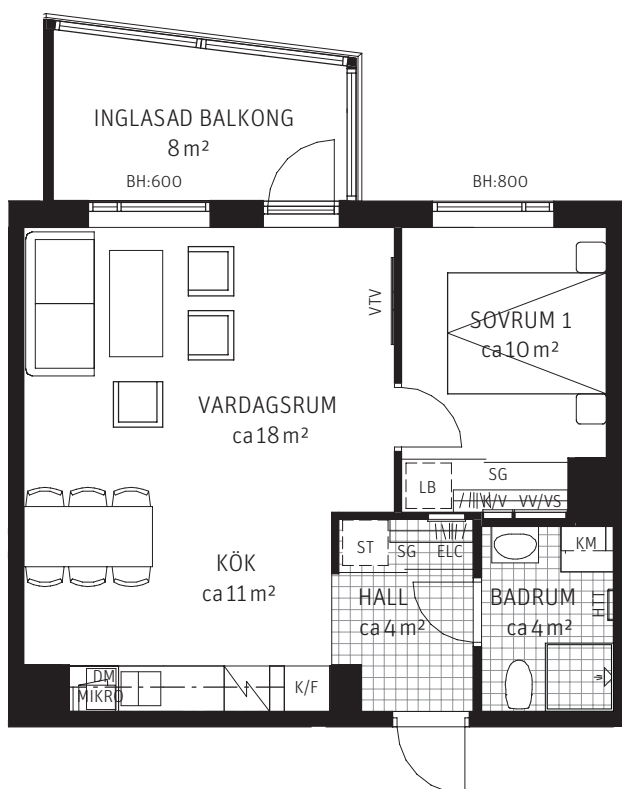

2 RoK ca 49 m²

Brf Korseberg Vik
Lgh 4242

FÖRKLARINGAR

Takhöjd ca 250 cm.

-  Kyl
-  Frys
-  Kombinerad Kyl- & Frys
-  Spishäll
-  Diskho
-  Diskmaskin
-  Garderob
-  Städsåp
-  Tillvalsgarderob
-  Tvättmaskin
-  Torktumlare
-  Kombimaskin
-  Högsåp med ugn & mikro
-  Skjutdörrsgarderob
-  Linneback i SG
-  Badkar tillval
-  Klädstång
-  Schakt
-  EI/
Mediacentral
-  Fördelarsåp
-  Vågg förstärkt för
väghängd TV
-  Klinker
-  Handdukstork
tillval
-  Bröstningshöjd
-  Frånvalsvägg

ORIENTERINGSFIGUR

Skala 1:100

SEKTION