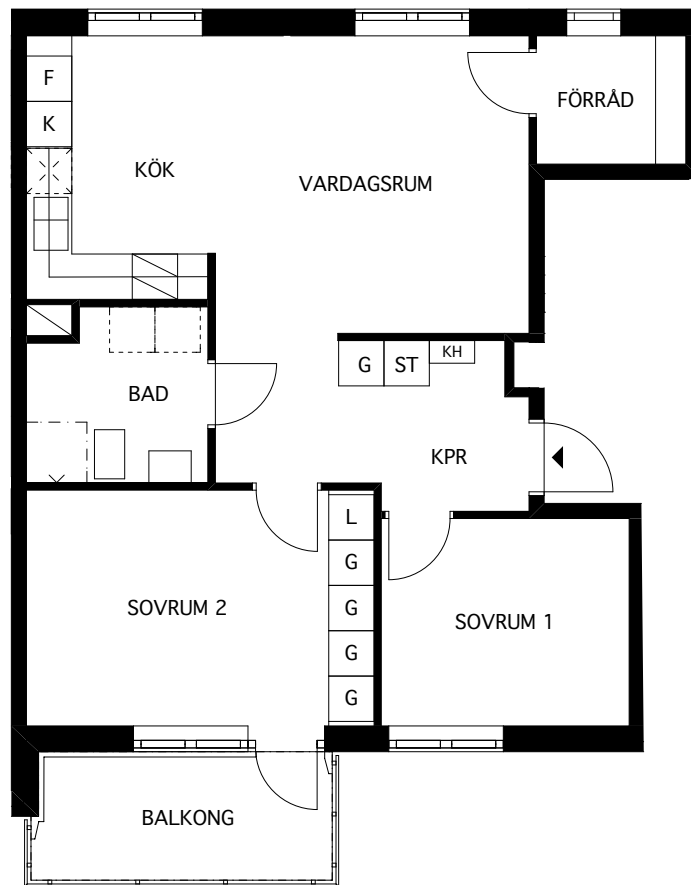

MUFFEN 6

Folksam

FÖRKLARINGAR

- K KYL
- F FRYSS
- KF KYL/FRYSS
- SPIS SPIS
- G GARDEROB
- L LINNESKÅP
- ST STÅDSKÅP
- PLATS FÖR TVÅTTUTRUSTNING
- PLATS FÖR DISKMASKIN
- INSTALLATIONSSCHAKT
- KH KAPPHYLLA

* LÄGENHETSAREA MÄTS INOM
OMSLUTANDE LÄGENHETSVÄGGAR
INKLUSIVE INNERVÄGGAR OCH
EV. SCHAKT. (SS 02 10 53)

LGH 622	DEL 7	VÅN 2
624	DEL 7	VÅN 3
626	DEL 7	VÅN 4
628	DEL 7	VÅN 5

3 RUM OCH KÖK 67,2 KVM*