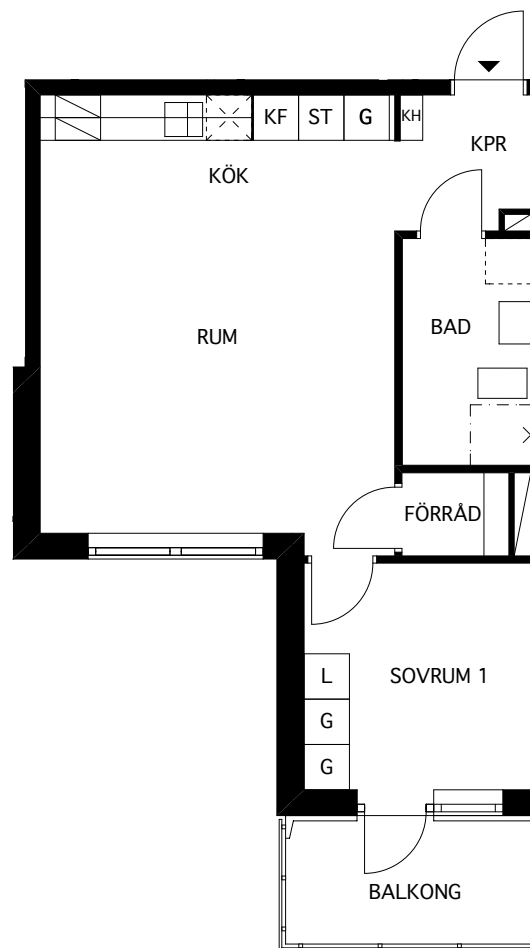

MUFFEN 6

FÖRKLARINGAR

- K KYL
- F FRYS
- KF KYL/FRYS
- SPIS SPIS
- G GARDEROB
- L LINNESKÅP
- ST STÅDSKÅP
- PLATS FÖR TVÄTTUTRUSTNING
- PLATS FÖR DISKMASKIN
- INSTALLATIONSSCHAFT
- KH KAPPHYLLA

* LÄGENHETSAREA MÄTS INOM
OMSLUTANDE LÄGENHETSVÄGGAR
INKLUSIVE INNERVÄGGAR OCH
EV. SCHAFT. (SS 02 10 53)

LGH 634	DEL 8	VÅN 2
638	DEL 8	VÅN 3
642	DEL 8	VÅN 4
646	DEL 8	VÅN 5

2 ROK (FÖR 1 PERSON) 47,3 KVM*