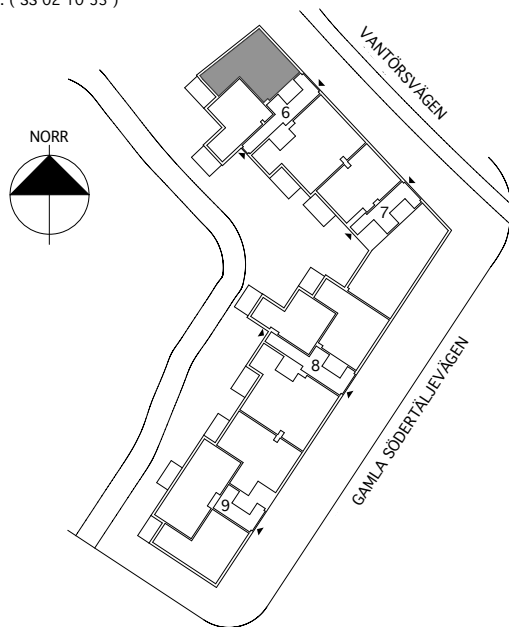

MUFFEN 6

Folksam

FÖRKLARINGAR

- K KYL
- F FRYS
- KF KYL/FRYS
- SPIS SPIS
- G GARDEROB
- L LINNESKÅP
- ST STÅDSKÅP
- PLATS FÖR TVÄTTTRUSTNING
- PLATS FÖR DISKMASKIN
- INSTALLATIONSSCHAFT
- KH KAPPHYLLA

* LÄGENHETSAREA MÄTS INOM OMSLUTANDE LÄGENHETSVÄGGAR INKLUSIVE INNERVÄGGAR OCH EV. SCHAFT. (SS 02 10 53)

LGH 603 DEL 6 VÄN 1
2 RUM OCH KÖK 62,9 KVM*