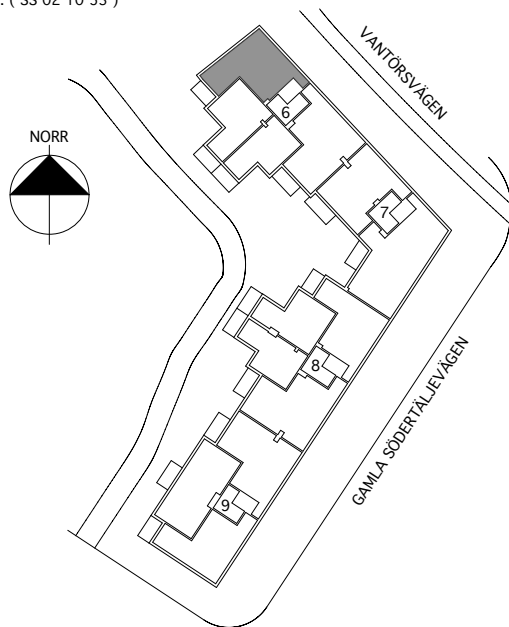

MUFFEN 6

Folksam

FÖRKLARINGAR

- K KYL
- F FRYSS
- KF KYL/FRYSS
- SPIS SPIS
- G GARDEROB
- L LINNESKÅP
- ST STÅDSKÅP
- PLATS FÖR TVÅTTUTRUSTNING
- PLATS FÖR DISKMASKIN
- INSTALLATIONSSCHAFT
- KH KAPPHYLLA

* LÄGENHETSAREA MÄTS INOM
OMSLUTANDE LÄGENHETSVÄGGAR
INKLUSIVE INNERVÄGGAR OCH
EV. SCHAFT. (SS 02 10 53)

LGH 607	DEL 6	VÅN 2
611	DEL 6	VÅN 3
615	DEL 6	VÅN 4
619	DEL 6	VÅN 5

2 RUM OCH KÖK 65,2 KVM*