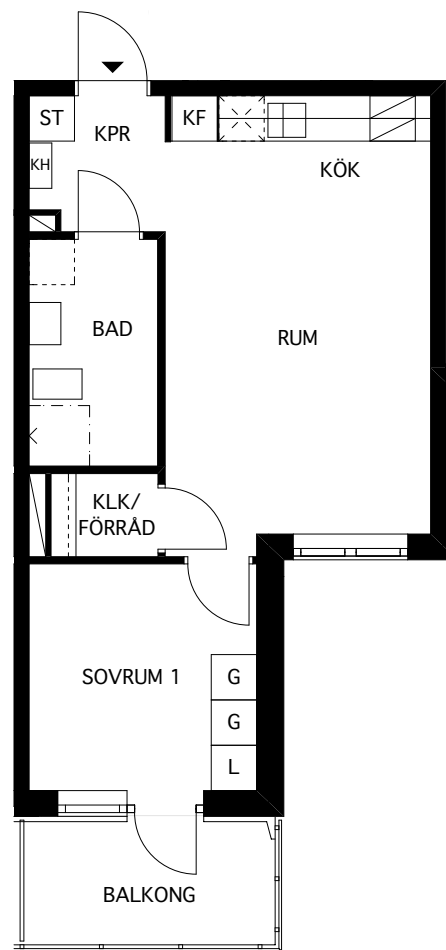

* LÄGENHETSAREA MÄTS INOM OMSLUTANDE LÄGENHETSVÄGGAR INKLUSIVE INNERVÄGGAR OCH EV. SCHAFT. (SS 02 10 53)

LGH 603 DEL 6 VÄN 1
2 RUM OCH KÖK 62,9 KVM*

MUFFEN 6

Folksam

FÖRKLARINGAR

- K KYL
- F FRYSS
- KF KYL/FRYSS
- / SPIS
- G GARDEROB
- L LINNESKÅP
- ST STÅDSKÅP
- PLATS FÖR TVÅTTUTRUSTNING
- X PLATS FÖR DISKMASKIN
- / INSTALLATIONSSCHAFT
- KH KAPPHYLLA

* LÄGENHETSAREA MÄTS INOM
OMSLUTANDE LÄGENHETSVÄGGAR
INKLUSIVE INNERVÄGGAR OCH
EV. SCHAFT. (SS 02 10 53)

LGH 604	DEL 6	VÅN 2
608	DEL 6	VÅN 3
612	DEL 6	VÅN 4
616	DEL 6	VÅN 5

3 RUM OCH KÖK 77 KVM*

MUFFEN 6

Folksam

FÖRKLARINGAR

- K KYL
- F FRYSS
- KF KYL/FRYSS
- SPIS SPIS
- G GARDEROB
- L LINNESKÅP
- ST STÅDSKÅP
- PLATS FÖR TVÄTTTRUSTNING
- PLATS FÖR DISKMASKIN
- INSTALLATIONSSCHAFT
- KH KAPPHYLLA

* LÄGENHETSAREA MÄTS INOM
OMSLUTANDE LÄGENHETSVÄGGAR
INKLUSIVE INNERVÄGGAR OCH
EV. SCHAFT. (SS 02 10 53)