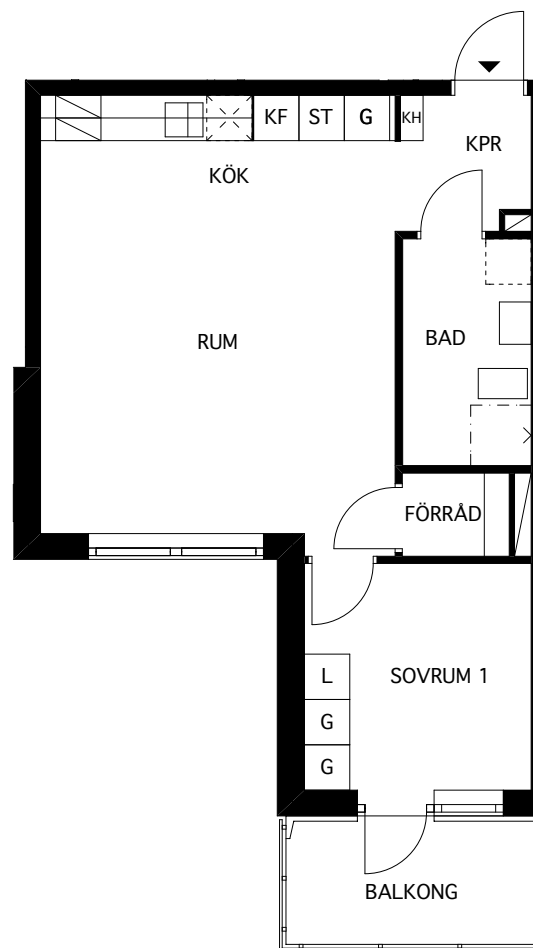

Folksam

FÖRKLARINGAR

- K KYL
- F FRYSS
- KF KYL/FRYSS
- SPIS SPIS
- G GARDEROB
- L LINNESKÅP
- ST STÅDSKÅP
- PLATS FÖR TVÄTTTRUSTNING
- PLATS FÖR DISKMASKIN
- INSTALLATIONSSCHAFT
- KH KAPPHYLLA

* LÄGENHETSAREA MÄTS INOM
OMSLUTANDE LÄGENHETSVÄGGAR
INKLUSIVE INNERVÄGGAR OCH
EV. SCHAFT. (SS 02 10 53)

LGH 605	DEL 6	VÅN 2
609	DEL 6	VÅN 3
613	DEL 6	VÅN 4
617	DEL 6	VÅN 5

2 ROK (FÖR 1 PERSON) 40,5 KVM*

MUFFEN 6

Folksam

FÖRKLARINGAR

- K KYL
- F FRYSS
- KF KYL/FRYSS
- SPIS SPIS
- G GARDEROB
- L LINNESKÅP
- ST STÅDSKÅP
- PLATS FÖR TVÅTTUTRUSTNING
- PLATS FÖR DISKMASKIN
- INSTALLATIONSSCHAKT
- KH KAPPHYLLA

* LÄGENHETSAREA MÄTS INOM
OMSLUTANDE LÄGENHETSVÄGGAR
INKLUSIVE INNERVÄGGAR OCH
EV. SCHAKT. (SS 02 10 53)

LGH 606	DEL 6	VÅN 2
610	DEL 6	VÅN 3
614	DEL 6	VÅN 4
618	DEL 6	VÅN 5

2 ROK (FÖR 1 PERSON) 47,3 KVM*