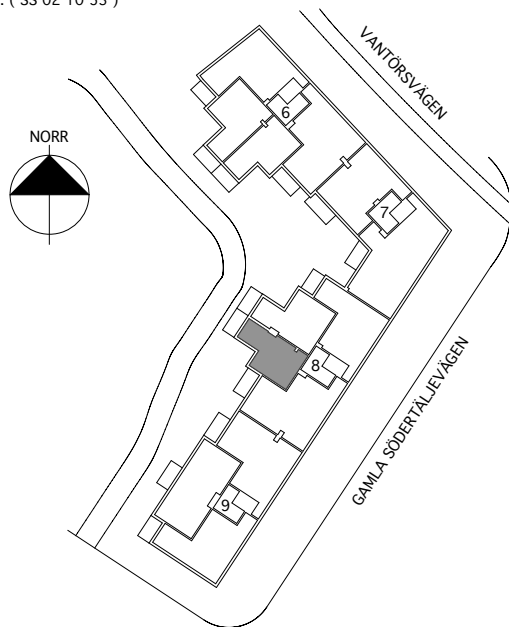

Folksam

FÖRKLARINGAR

- K KYL
- F FRYSS
- KF KYL/FRYSS
- / SPIS
- G GARDEROB
- L LINNESKÅP
- ST STÅDSKÅP
- PLATS FÖR TVÅTTUTRUSTNING
- X PLATS FÖR DISKMASKIN
- / INSTALLATIONSSCHAKT
- KH KAPPHYLLA

* LÄGENHETSAREA MÄTS INOM
OMSLUTANDE LÄGENHETSVÄGGAR
INKLUSIVE INNERVÄGGAR OCH
EV. SCHAKT. (SS 02 10 53)