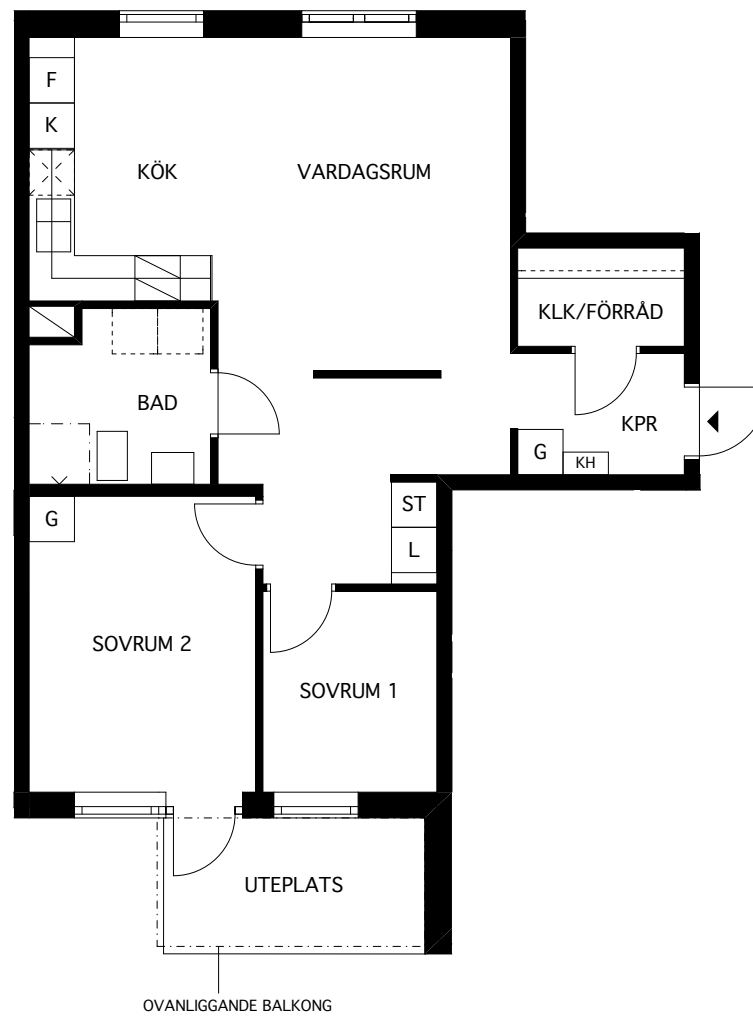

* LÄGENHETSAREA MÄTS INOM
OMSLUTANDE LÄGENHETSVÄGGAR
INKLUSIVE INNERVÄGGAR OCH
EV. SCHAFT. (SS 02 10 53)

LGH 649 DEL 9 VÅN 1
2 RUM OCH KÖK 67,9 KVM*

MUFFEN 6

Folksam

FÖRKLARINGAR

- K KYL
- F FRYS
- KF KYL/FRYS
- SPIS SPIS
- G GARDEROB
- L LINNESKÅP
- ST STÅDSKÅP
- PLATS FÖR TVÄTTTRUSTNING
- PLATS FÖR DISKMASKIN
- INSTALLATIONSSCHAKT
- KH KAPPHYLLA

* LÄGENHETSAREA MÄTS INOM
OMSLUTANDE LÄGENHETSVÄGGAR
INKLUSIVE INNERVÄGGAR OCH
EV. SCHAKT. (SS 02 10 53)

LGH 650 DEL 9 VÄN 1
3 RUM OCH KÖK 66,0 KVM*

MUFFEN 6

Folksam

FÖRKLARINGAR

- K KYL
- F FRYSS
- KF KYL/FRYSS
- SPIS
- G GARDEROB
- L LINNESKÅP
- ST STÅDSKÅP
- PLATS FÖR TVÄTTUTRUSTNING
- PLATS FÖR DISKMASKIN
- INSTALLATIONSSCHAFT
- KH KAPPHYLLA