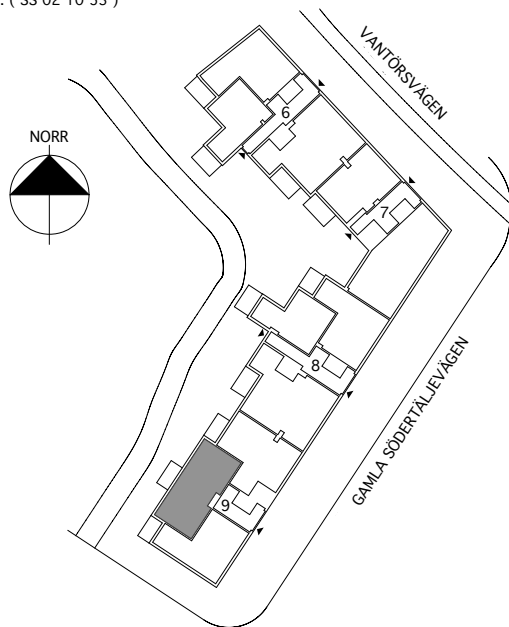

MUFFEN 6

Folksam

FÖRKLARINGAR

- K KYL
- F FRYSS
- KF KYL/FRYSS
- SPIS
- G GARDEROB
- L LINNESKÅP
- ST STÅDSKÅP
- PLATS FÖR TVÅTTUTRUSTNING
- PLATS FÖR DISKMASKIN
- INSTALLATIONSSCHAFT
- KH KAPPHYLLA

* LÄGENHETSAREA MÄTS INOM
OMSLUTANDE LÄGENHETSVÄGGAR
INKLUSIVE INNERVÄGGAR OCH
EV. SCHAFT. (SS 02 10 53)

LGH 649 DEL 9 VÅN 1
2 RUM OCH KÖK 67,9 KVM*