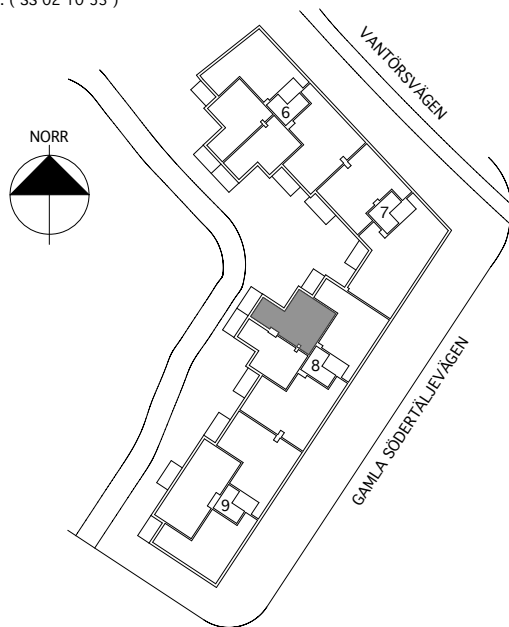

MUFFEN 6

FÖRKLARINGAR

- K KYL
- F FRYS
- KF KYL/FRYS
- SPIS SPIS
- G GARDEROB
- L LINNESKÅP
- ST STÅDSKÅP
- PLATS FÖR TVÄTTUTRUSTNING
- PLATS FÖR DISKMASKIN
- INSTALLATIONSSCHAFT
- KH KAPPHYLLA

* LÄGENHETSAREA MÄTS INOM
OMSLUTANDE LÄGENHETSVÄGGAR
INKLUSIVE INNERVÄGGAR OCH
EV. SCHAFT. (SS 02 10 53)

LGH 634	DEL 8	VÅN 2
638	DEL 8	VÅN 3
642	DEL 8	VÅN 4
646	DEL 8	VÅN 5

2 ROK (FÖR 1 PERSON) 47,3 KVM*