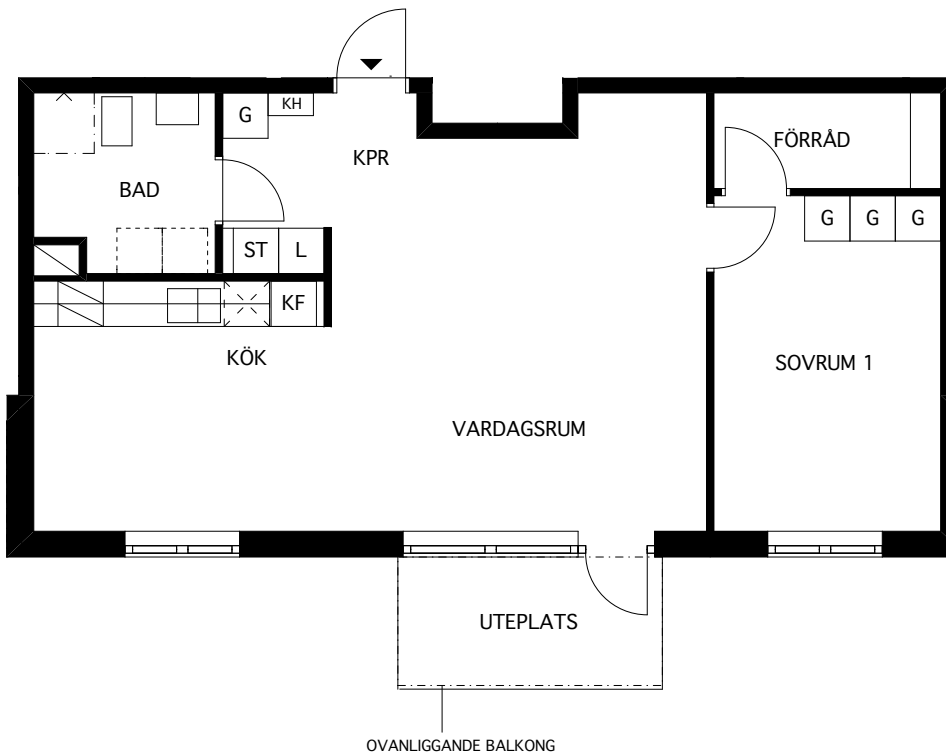

MUFFEN 6

Folksam

FÖRKLARINGAR

- K KYL
- F FRYS
- KF KYL/FRYS
- SPIS
- G GARDEROB
- L LINNESKÅP
- ST STÅDSKÅP
- PLATS FÖR TVÄTTUTRUSTNING
- PLATS FÖR DISKMASKIN
- INSTALLATIONSSCHAFT
- KH KAPPHYLLA

* LÄGENHETSAREA MÄTS INOM
OMSLUTANDE LÄGENHETSVÄGGAR
INKLUSIVE INNERVÄGGAR OCH
EV. SCHAFT. (SS 02 10 53)

LGH 648 DEL 9 VÄN 1
2 RUM OCH KÖK 58,8 KVM*

MUFFEN 6

Folksam

FÖRKLARINGAR

- K KYL
- F FRYSS
- KF KYL/FRYSS
- SPIS
- G GARDEROB
- L LINNESKÅP
- ST STÅDSKÅP
- PLATS FÖR TVÅTTUTRUSTNING
- PLATS FÖR DISKMASKIN
- INSTALLATIONSSCHAFT
- KH KAPPHYLLA

* LÄGENHETSAREA MÄTS INOM
OMSLUTANDE LÄGENHETSVÄGGAR
INKLUSIVE INNERVÄGGAR OCH
EV. SCHAFT. (SS 02 10 53)

LGH 649 DEL 9 VÅN 1
2 RUM OCH KÖK 67,9 KVM*

MUFFEN 6

Folksam

FÖRKLARINGAR

- K KYL
- F FRYS
- KF KYL/FRYS
- SPIS SPIS
- G GARDEROB
- L LINNESKÅP
- ST STÅDSKÅP
- PLATS FÖR TVÄTTTRUSTNING
- PLATS FÖR DISKMASKIN
- INSTALLATIONSSCHAKT
- KH KAPPHYLLA