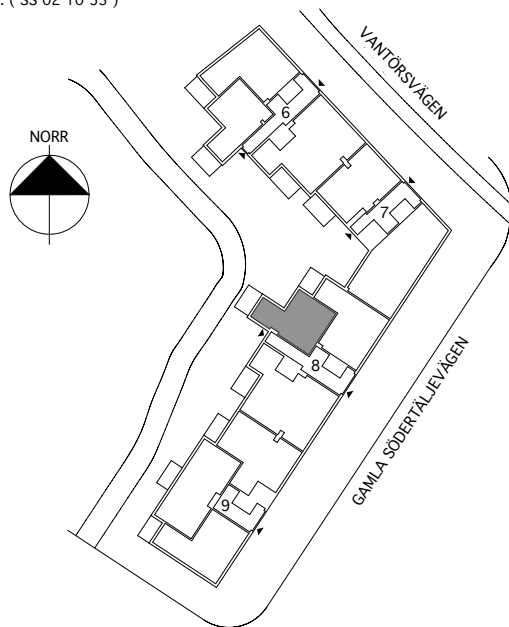

MUFFEN 6

FÖRKLARINGAR

- K KYL
- F FRYSS
- KF KYL/FRYSS
- SPIS SPIS
- G GARDEROB
- L LINNESKÅP
- ST STÅDSKÅP
- PLATS FÖR TVÅTTUTRUSTNING
- PLATS FÖR DISKMASKIN
- INSTALLATIONSSCHAKT
- KH KAPPHYLLA

* LÄGENHETSAREA MÄTS INOM
OMSLUTANDE LÄGENHETSVÄGGAR
INKLUSIVE INNERVÄGGAR OCH
EV. SCHAKT. (SS 02 10 53)

Folksam

LGH 630 DEL 8 VÅN 1
2 ROK (FÖR 1 PERSON) 47,3 KVM*