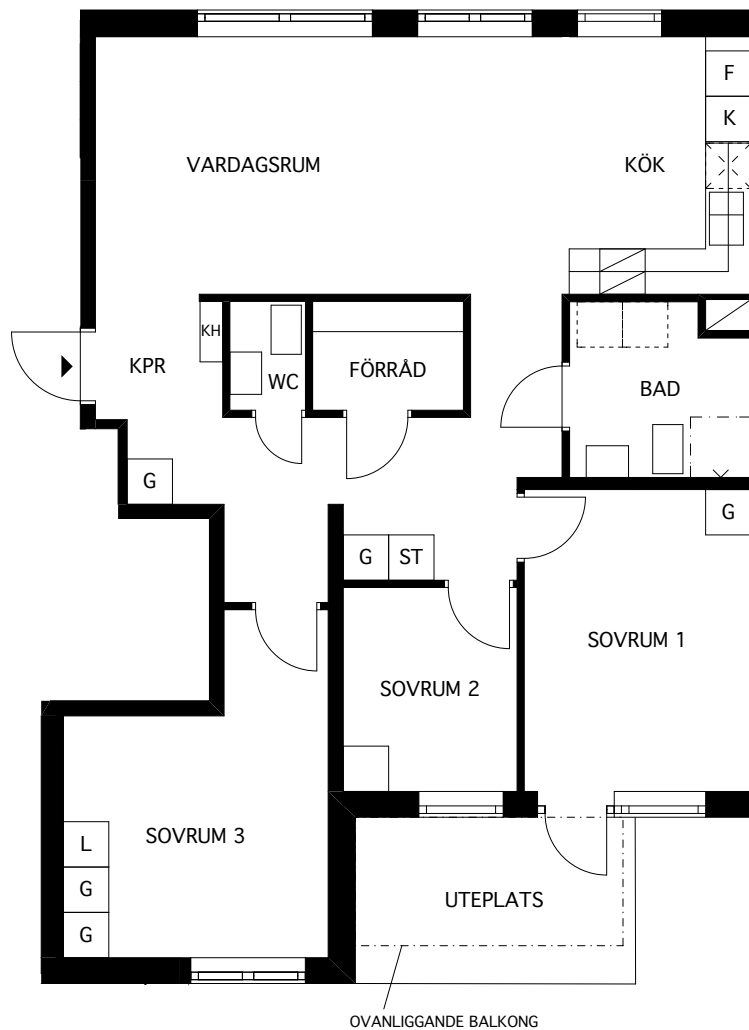

MUFFEN 6

Folksam

FÖRKLARINGAR

- K KYL
- F FRYSS
- KF KYL/FRYSS
- / SPIS
- G GARDEROB
- L LINNESKÅP
- ST STÅDSKÅP
- PLATS FÖR TVÅTTTRUSTNING
- PLATS FÖR DISKMASKIN
- INSTALLATIONSSCHAKT
- KH KAPPHYLLA

* LÄGENHETSAREA MÄTS INOM OMSLUTANDE LÄGENHETSVÄGGAR INKLUSIVE INNERVÄGGAR OCH EV. SCHAKT. (SS 02 10 53)

LGH 601 DEL 6 VÅN 1
4 RUM OCH KÖK 89,3 KVM*

MUFFEN 6

FÖRKLARINGAR

- K KYL
- F FRYSS
- KF KYL/FRYSS
- SPIS SPIS
- G GARDEROB
- L LINNESKÅP
- ST STÅDSKÅP
- PLATS FÖR TVÅTTUTRUSTNING
- PLATS FÖR DISKMASKIN
- INSTALLATIONSSCHAKT
- KH KAPPHYLLA

* LÄGENHETSAREA MÄTS INOM
OMSLUTANDE LÄGENHETSVÄGGAR
INKLUSIVE INNERVÄGGAR OCH
EV. SCHAKT. (SS 02 10 53)

LGH 602 DEL 6 VÄN 1
2 ROK (FÖR 1 PERSON) 47,3 KVM*

MUFFEN 6

Folksam

FÖRKLARINGAR

- K KYL
- F FRYS
- KF KYL/FRYS
- SPIS SPIS
- G GARDEROB
- L LINNESKÅP
- ST STÅDSKÅP
- PLATS FÖR TVÄTTTRUSTNING
- PLATS FÖR DISKMASKIN
- INSTALLATIONSSCHAFT
- KH KAPPHYLLA