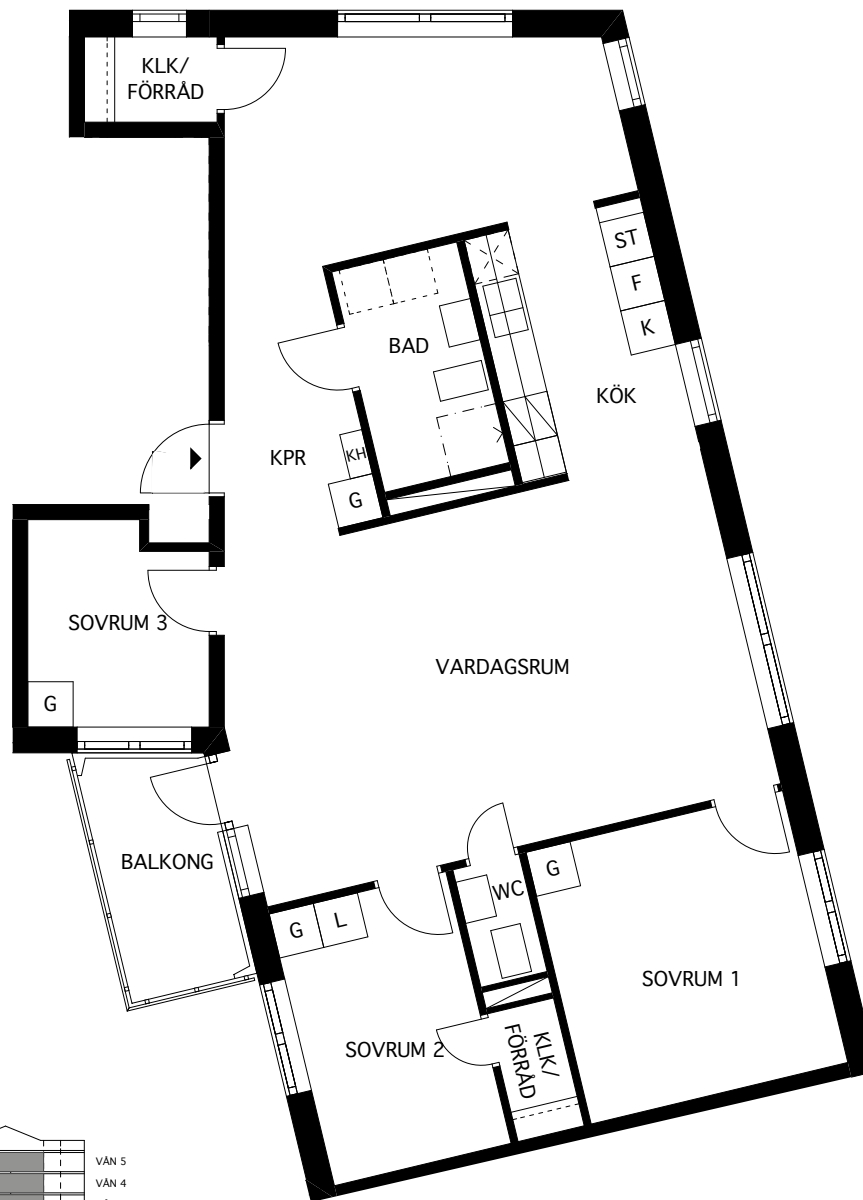

Folksam

FÖRKLARINGAR

- K KYL
- F FRYSS
- KF KYL/FRYSS
- / SPIS
- G GARDEROB
- L LINNESKÅP
- ST STÅDSKÅP
- PLATS FÖR TVÅTTUTRUSTNING
- X PLATS FÖR DISKMASKIN
- / INSTALLATIONSSCHAFT
- KH KAPPHYLLA

* LÄGENHETSAREA MÄTS INOM
OMSLUTANDE LÄGENHETSVÄGGAR
INKLUSIVE INNERVÄGGAR OCH
EV. SCHAFT. (SS 02 10 53)

0 METER 5

LGH 620 DEL 7 VÅN 1
2 RUM OCH KÖK 57,7 KVM*

MUFFEN 6

FÖRKLARINGAR

- K KYL
- F FRYSS
- KF KYL/FRYSS
- SPIS SPIS
- G GARDEROB
- L LINNESKÅP
- ST STÅDSKÅP
- PLATS FÖR TVÄTTUTRUSTNING
- PLATS FÖR DISKMASKIN
- INSTALLATIONSSCHAKT
- KH KAPPHYLLA

* LÄGENHETSAREA MÄTS INOM
OMSLUTANDE LÄGENHETSVÄGGAR
INKLUSIVE INNERVÄGGAR OCH
EV. SCHAKT. (SS 02 10 53)

Folksam

LGH 621	DEL 7	VÅN 2
623	DEL 7	VÅN 3
625	DEL 7	VÅN 4
627	DEL 7	VÅN 5

4 RUM OCH KÖK 101,9 KVM*