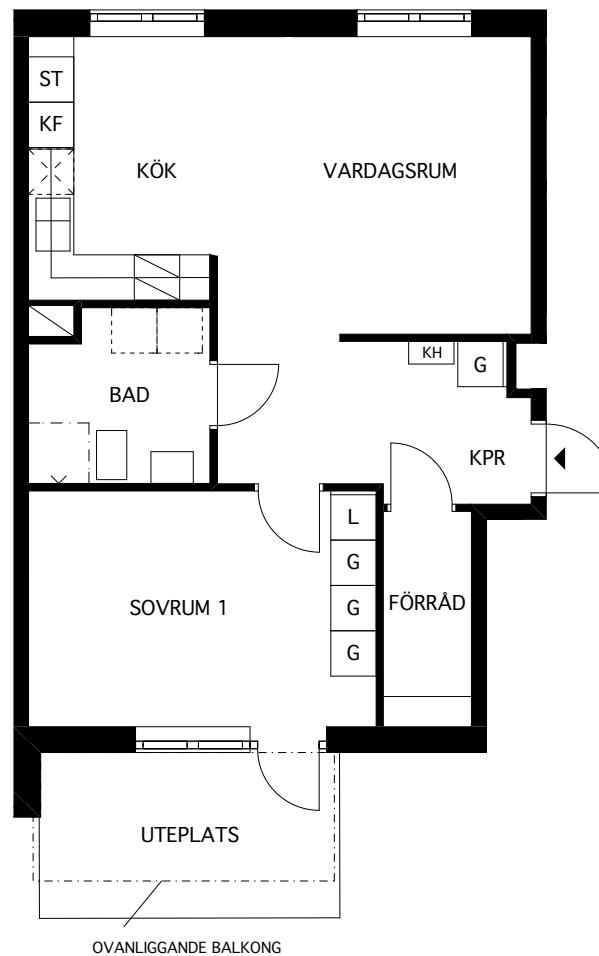

* LÄGENHETSAREA MÄTS INOM
OMSLUTANDE LÄGENHETSVÄGGAR
INKLUSIVE INNERVÄGGAR OCH
EV. SCHAFT. (SS 02 10 53)

LGH 607	DEL 6	VÅN 2
611	DEL 6	VÅN 3
615	DEL 6	VÅN 4
619	DEL 6	VÅN 5

2 RUM OCH KÖK 65,2 KVM*

MUFFEN 6

Folksam

FÖRKLARINGAR

- K KYL
- F FRYSS
- KF KYL/FRYSS
- / SPIS
- G GARDEROB
- L LINNESKÅP
- ST STÅDSKÅP
- PLATS FÖR TVÅTTUTRUSTNING
- X PLATS FÖR DISKMASKIN
- / INSTALLATIONSSCHAFT
- KH KAPPHYLLA

* LÄGENHETSAREA MÄTS INOM
OMSLUTANDE LÄGENHETSVÄGGAR
INKLUSIVE INNERVÄGGAR OCH
EV. SCHAFT. (SS 02 10 53)

0 METER 5

LGH 620 DEL 7 VÅN 1
2 RUM OCH KÖK 57,7 KVM*

MUFFEN 6

FÖRKLARINGAR

- K KYL
- F FRYSS
- KF KYL/FRYSS
- SPIS SPIS
- G GARDEROB
- L LINNESKÅP
- ST STÅDSKÅP
- PLATS FÖR TVÄTTUTRUSTNING
- PLATS FÖR DISKMASKIN
- INSTALLATIONSSCHAKT
- KH KAPPHYLLA