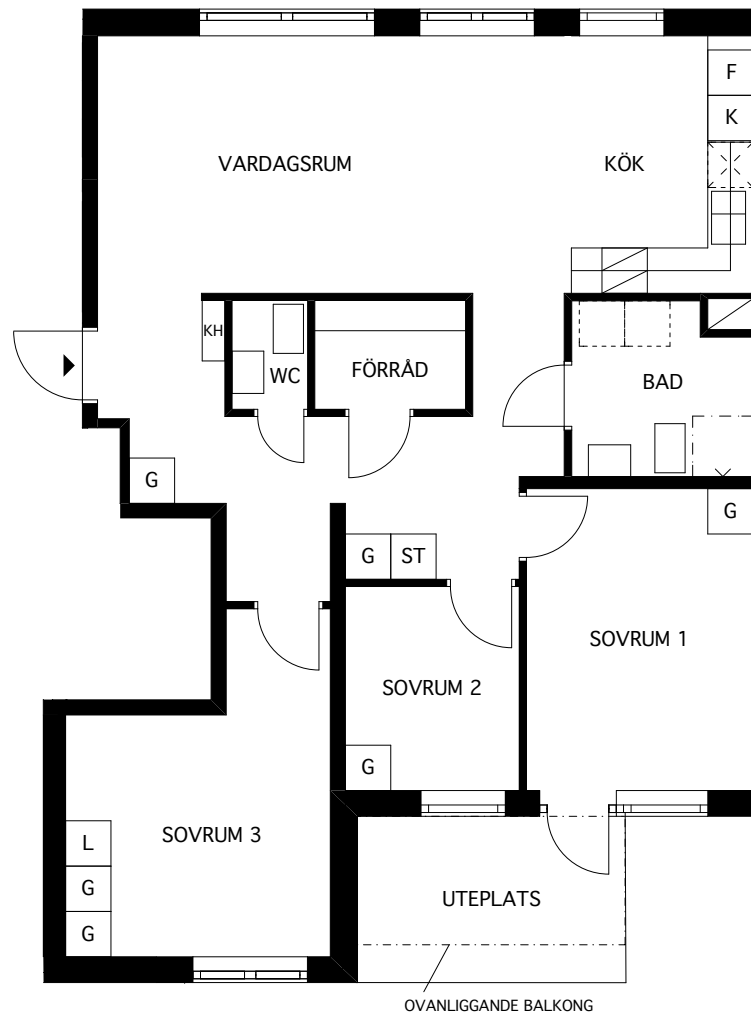

* LÄGENHETSAREA MÄTS INOM
OMSLUTANDE LÄGENHETSVÄGGAR
INKLUSIVE INNERVÄGGAR OCH
EV. SCHAKT. (SS 02 10 53)

LGH 622	DEL 7	VÅN 2
624	DEL 7	VÅN 3
626	DEL 7	VÅN 4
628	DEL 7	VÅN 5

3 RUM OCH KÖK 67,2 KVM*

MUFFEN 6

Folksam

FÖRKLARINGAR

- K KYL
- F FRYSS
- KF KYL/FRYSS
- SPIS SPIS
- G GARDEROB
- L LINNESKÅP
- ST STÅDSKÅP
- PLATS FÖR TVÄTTTRUSTNING
- PLATS FÖR DISKMASKIN
- INSTALLATIONSSCHAKT
- KH KAPPHYLLA

* LÄGENHETSAREA MÄTS INOM
OMSLUTANDE LÄGENHETSVÄGGAR
INKLUSIVE INNERVÄGGAR OCH
EV. SCHAKT. (SS 02 10 53)