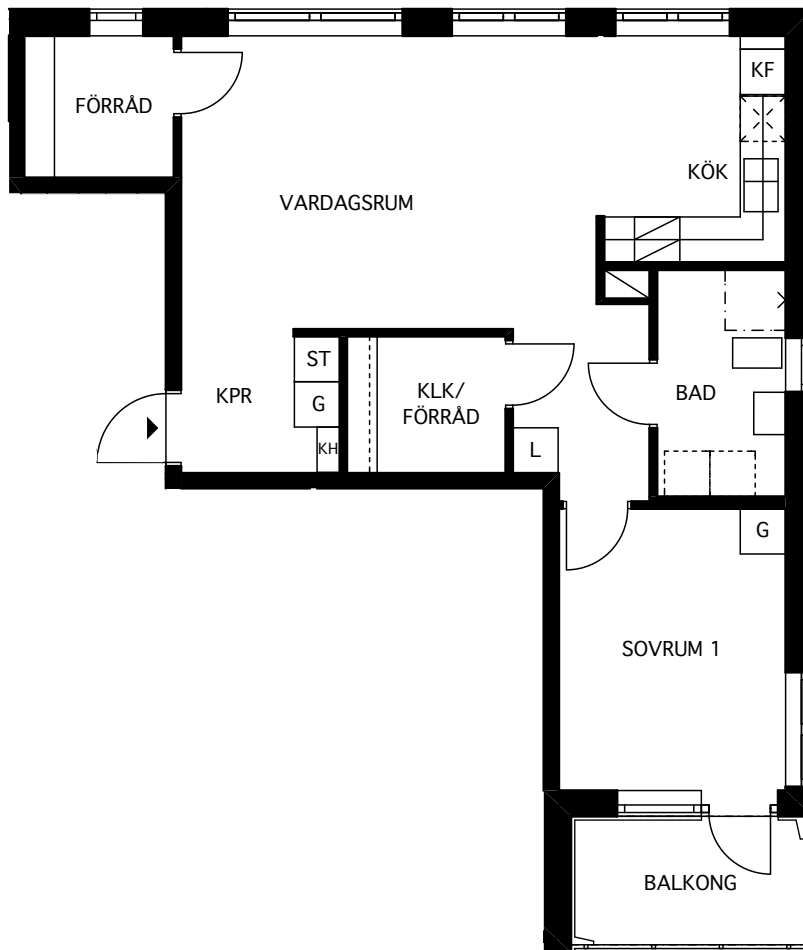

* LÄGENHETSAREA MÄTS INOM
OMSLUTANDE LÄGENHETSVÄGGAR
INKLUSIVE INNERVÄGGAR OCH
EV. SCHAFT. (SS 02 10 53)

LGH 649 DEL 9 VÅN 1
2 RUM OCH KÖK 67,9 KVM*

MUFFEN 6

Folksam

FÖRKLARINGAR

- K KYL
- F FRYS
- KF KYL/FRYS
- SPIS SPIS
- G GARDEROB
- L LINNESKÅP
- ST STÅDSKÅP
- PLATS FÖR TVÄTTTRUSTNING
- PLATS FÖR DISKMASKIN
- INSTALLATIONSSCHAKT
- KH KAPPHYLLA

* LÄGENHETSAREA MÄTS INOM
OMSLUTANDE LÄGENHETSVÄGGAR
INKLUSIVE INNERVÄGGAR OCH
EV. SCHAKT. (SS 02 10 53)

LGH 650 DEL 9 VÄN 1
3 RUM OCH KÖK 66,0 KVM*

MUFFEN 6

Folksam

FÖRKLARINGAR

- K KYL
- F FRYSS
- KF KYL/FRYSS
- SPIS
- G GARDEROB
- L LINNESKÅP
- ST STÅDSKÅP
- PLATS FÖR TVÄTTUTRUSTNING
- PLATS FÖR DISKMASKIN
- INSTALLATIONSSCHAFT
- KH KAPPHYLLA

* LÄGENHETSAREA MÄTS INOM OMSLUTANDE LÄGENHETSVÄGGAR INKLUSIVE INNERVÄGGAR OCH EV. SCHAFT. (SS 02 10 53)

LGH 651	DEL 9	VÅN 2
654	DEL 9	VÅN 3
657	DEL 9	VÅN 4
660	DEL 9	VÅN 5

2 RUM OCH KÖK 62,7 KVM*

MUFFEN 6