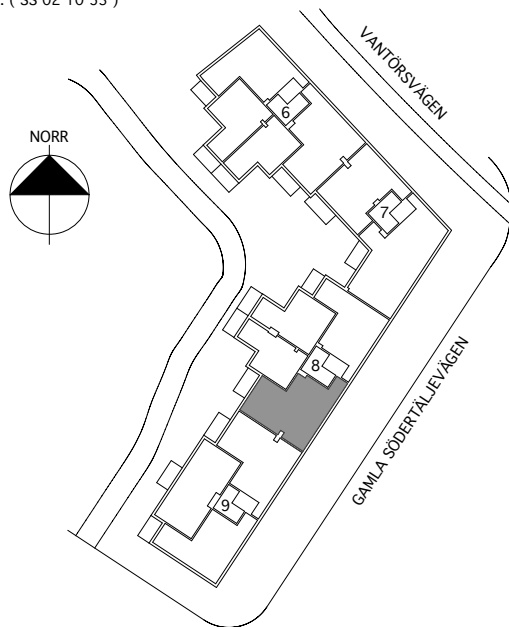

MUFFEN 6

Folksam

FÖRKLARINGAR

- K KYL
- F FRYSS
- KF KYL/FRYSS
- SPIS
- G GARDEROB
- L LINNESKÅP
- ST STÅDSKÅP
- PLATS FÖR TVÅTTUTRUSTNING
- PLATS FÖR DISKMASKIN
- INSTALLATIONSSCHAFT
- KH KAPPHYLLA

* LÄGENHETSAREA MÄTS INOM
OMSLUTANDE LÄGENHETSVÄGGAR
INKLUSIVE INNERVÄGGAR OCH
EV. SCHAFT. (SS 02 10 53)

LGH 632	DEL 8	VÅN 2
636	DEL 8	VÅN 3
640	DEL 8	VÅN 4
644	DEL 8	VÅN 5

3 RUM OCH KÖK 77,0 KVM*