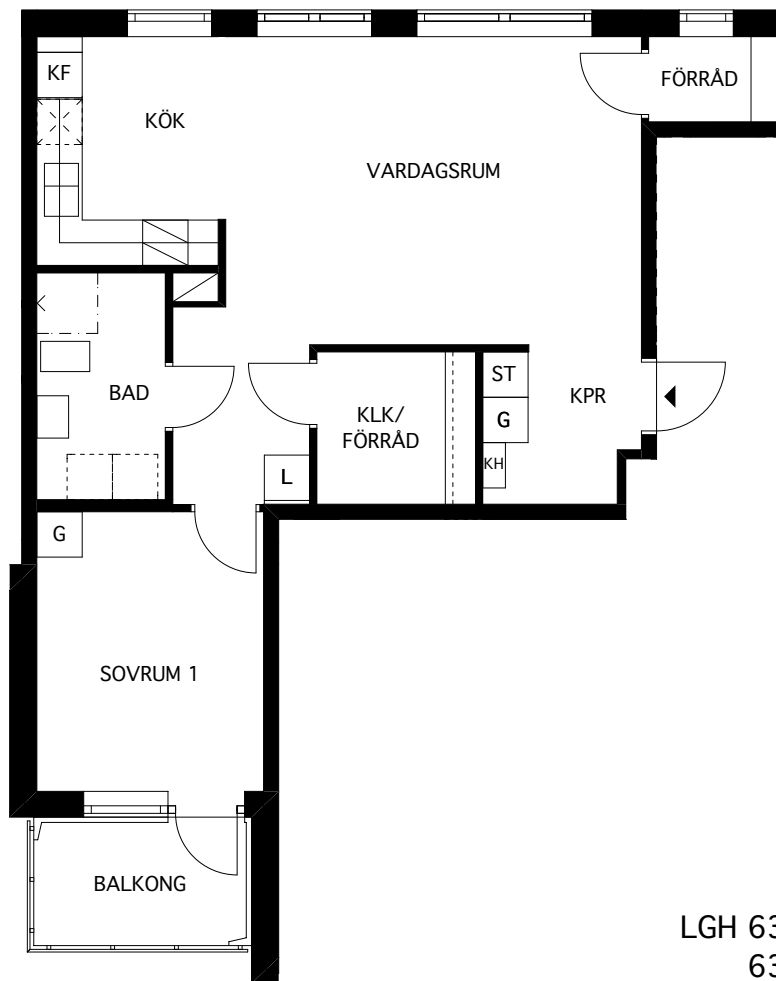

MUFFEN 6

Folksam

FÖRKLARINGAR

- K KYL
- F FRYSS
- KF KYL/FRYSS
- / SPIS
- G GARDEROB
- L LINNESKÅP
- ST STÅDSKÅP
- PLATS FÖR TVÅTTUTRUSTNING
- X PLATS FÖR DISKMASKIN
- / INSTALLATIONSSCHAKT
- KH KAPPHYLLA

* LÄGENHETSAREA MÄTS INOM
OMSLUTANDE LÄGENHETSVÄGGAR
INKLUSIVE INNERVÄGGAR OCH
EV. SCHAKT. (SS 02 10 53)

LGH 635 DEL 8 VÅN 2
639 DEL 8 VÅN 3
643 DEL 8 VÅN 4
647 DEL 8 VÅN 5

2 RUM OCH KÖK 62,8 KVM*

0 METER 5