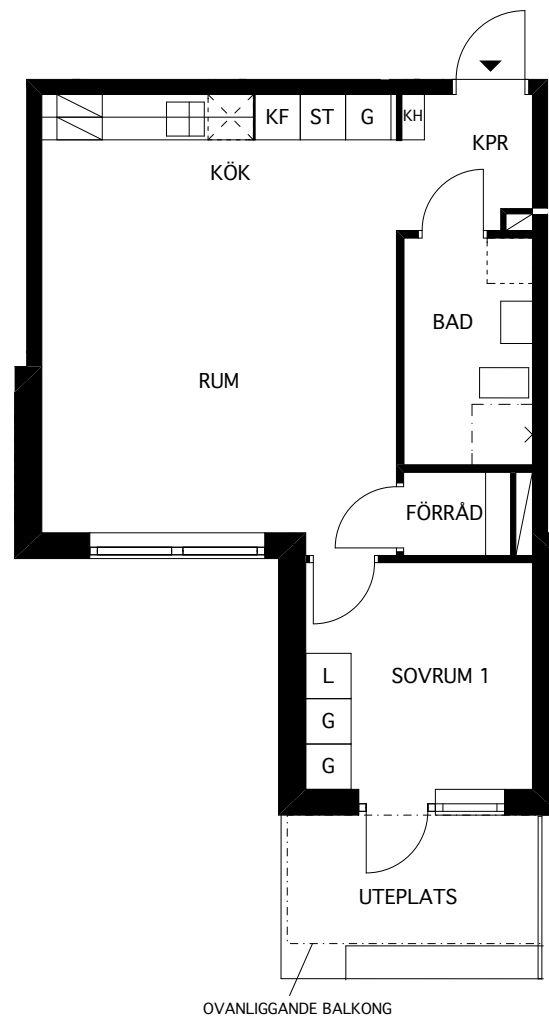

MUFFEN 6

FÖRKLARINGAR

- K KYL
- F FRYSS
- KF KYL/FRYSS
- SPIS SPIS
- G GARDEROB
- L LINNESKÅP
- ST STÅDSKÅP
- PLATS FÖR TVÅTTUTRUSTNING
- PLATS FÖR DISKMASKIN
- INSTALLATIONSSCHAKT
- KH KAPPHYLLA

* LÄGENHETSAREA MÄTS INOM
OMSLUTANDE LÄGENHETSVÄGGAR
INKLUSIVE INNERVÄGGAR OCH
EV. SCHAKT. (SS 02 10 53)

Folksam

LGH 630 DEL 8 VÅN 1
2 ROK (FÖR 1 PERSON) 47,3 KVM*