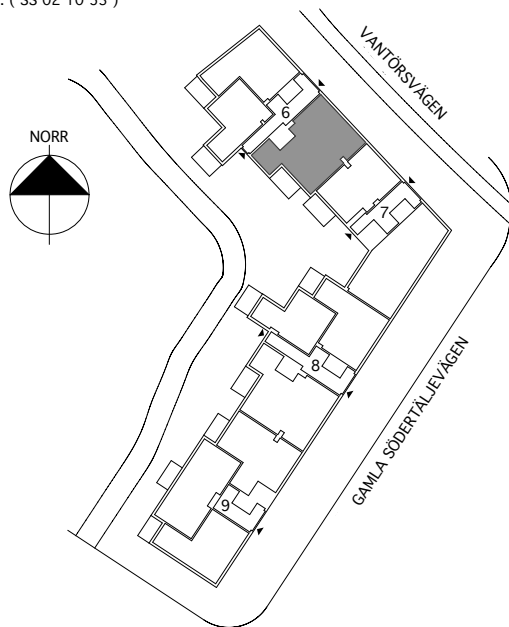

MUFFEN 6

Folksam

FÖRKLARINGAR

- K KYL
- F FRYSS
- KF KYL/FRYSS
- / SPIS
- G GARDEROB
- L LINNESKÅP
- ST STÅDSKÅP
- PLATS FÖR TVÅTTTRUSTNING
- PLATS FÖR DISKMASKIN
- INSTALLATIONSSCHAKT
- KH KAPPHYLLA

* LÄGENHETSAREA MÄTS INOM OMSLUTANDE LÄGENHETSVÄGGAR INKLUSIVE INNERVÄGGAR OCH EV. SCHAKT. (SS 02 10 53)