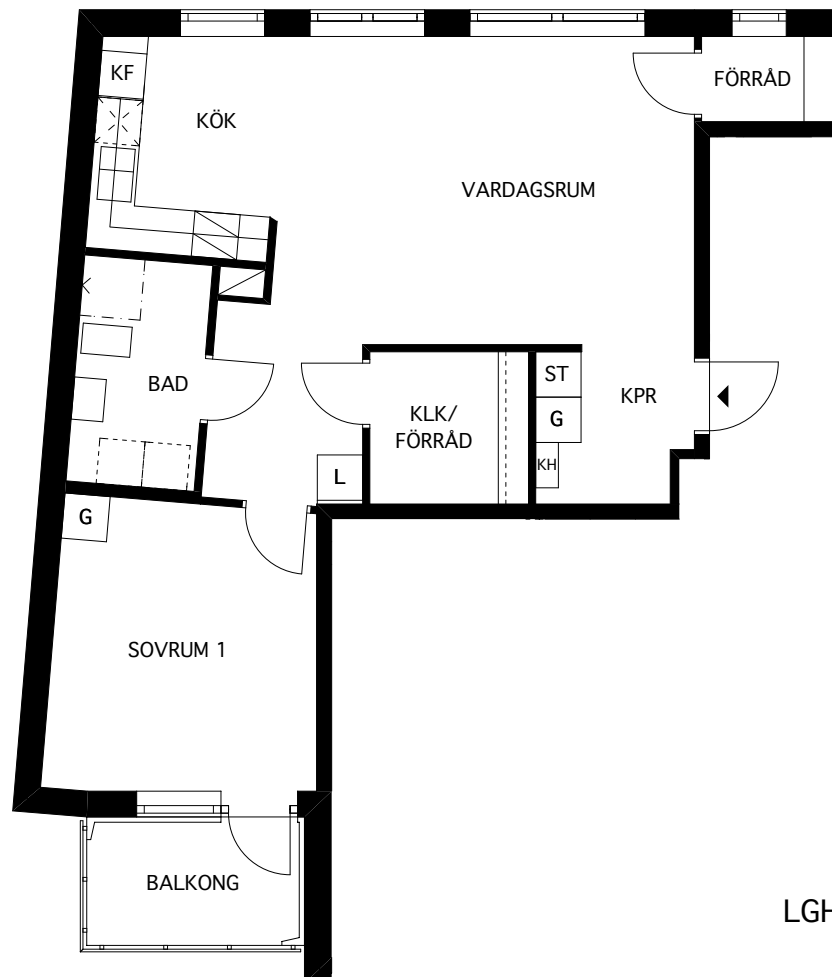

MUFFEN 6

Folksam

FÖRKLARINGAR

- K KYL
- F FRYSS
- KF KYL/FRYSS
- SPIS SPIS
- G GARDEROB
- L LINNESKÅP
- ST STÅDSKÅP
- PLATS FÖR TVÅTTUTRUSTNING
- PLATS FÖR DISKMASKIN
- INSTALLATIONSSCHAFT
- KH KAPPHYLLA

* LÄGENHETSAREA MÄTS INOM
OMSLUTANDE LÄGENHETSVÄGGAR
INKLUSIVE INNERVÄGGAR OCH
EV. SCHAFT. (SS 02 10 53)

LGH 607	DEL 6	VÅN 2
611	DEL 6	VÅN 3
615	DEL 6	VÅN 4
619	DEL 6	VÅN 5

2 RUM OCH KÖK 65,2 KVM*