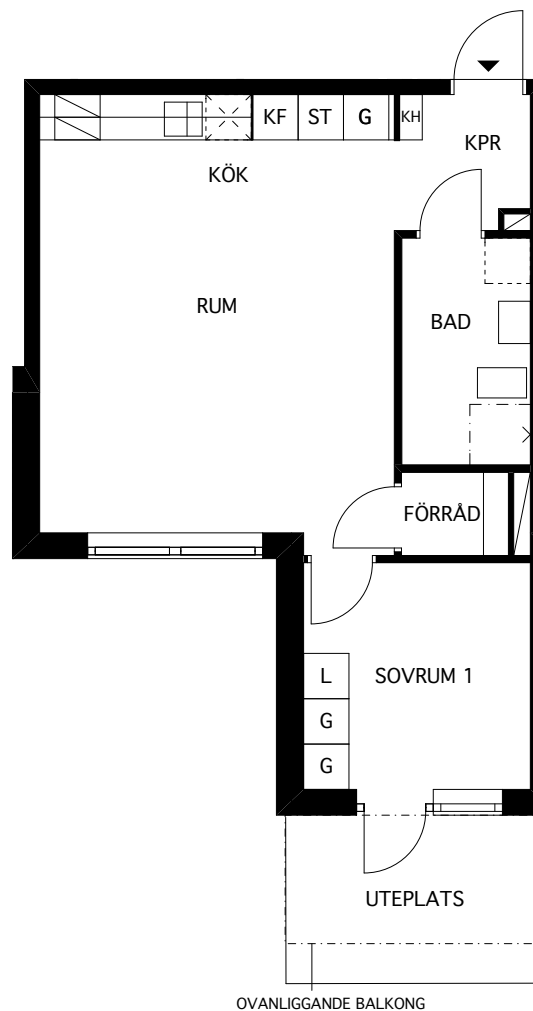

MUFFEN 6

Folksam

FÖRKLARINGAR

- K KYL
- F FRYSS
- KF KYL/FRYSS
- / SPIS
- G GARDEROB
- L LINNESKÅP
- ST STÅDSKÅP
- PLATS FÖR TVÅTTTRUSTNING
- PLATS FÖR DISKMASKIN
- INSTALLATIONSSCHAKT
- KH KAPPHYLLA

* LÄGENHETSAREA MÄTS INOM OMSLUTANDE LÄGENHETSVÄGGAR INKLUSIVE INNERVÄGGAR OCH EV. SCHAKT. (SS 02 10 53)

LGH 601 DEL 6 VÅN 1
4 RUM OCH KÖK 89,3 KVM*

MUFFEN 6

FÖRKLARINGAR

- K KYL
- F FRYSS
- KF KYL/FRYSS
- SPIS SPIS
- G GARDEROB
- L LINNESKÅP
- ST STÅDSKÅP
- PLATS FÖR TVÅTTUTRUSTNING
- PLATS FÖR DISKMASKIN
- INSTALLATIONSSCHAKT
- KH KAPPHYLLA

* LÄGENHETSAREA MÄTS INOM
OMSLUTANDE LÄGENHETSVÄGGAR
INKLUSIVE INNERVÄGGAR OCH
EV. SCHAKT. (SS 02 10 53)

LGH 602 DEL 6 VÄN 1
2 ROK (FÖR 1 PERSON) 47,3 KVM*

MUFFEN 6

Folksam

FÖRKLARINGAR

- K KYL
- F FRYS
- KF KYL/FRYS
- SPIS SPIS
- G GARDEROB
- L LINNESKÅP
- ST STÅDSKÅP
- PLATS FÖR TVÄTTTRUSTNING
- PLATS FÖR DISKMASKIN
- INSTALLATIONSSCHAFT
- KH KAPPHYLLA