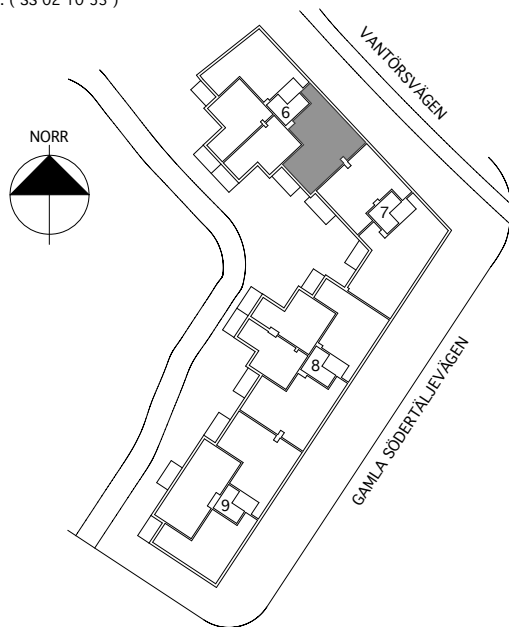

MUFFEN 6

Folksam

FÖRKLARINGAR

- K KYL
- F FRYSS
- KF KYL/FRYSS
- / SPIS
- G GARDEROB
- L LINNESKÅP
- ST STÅDSKÅP
- PLATS FÖR TVÅTTUTRUSTNING
- X PLATS FÖR DISKMASKIN
- / INSTALLATIONSSCHAFT
- KH KAPPHYLLA

* LÄGENHETSAREA MÄTS INOM
OMSLUTANDE LÄGENHETSVÄGGAR
INKLUSIVE INNERVÄGGAR OCH
EV. SCHAFT. (SS 02 10 53)

LGH 604	DEL 6	VÅN 2
608	DEL 6	VÅN 3
612	DEL 6	VÅN 4
616	DEL 6	VÅN 5

3 RUM OCH KÖK 77 KVM*