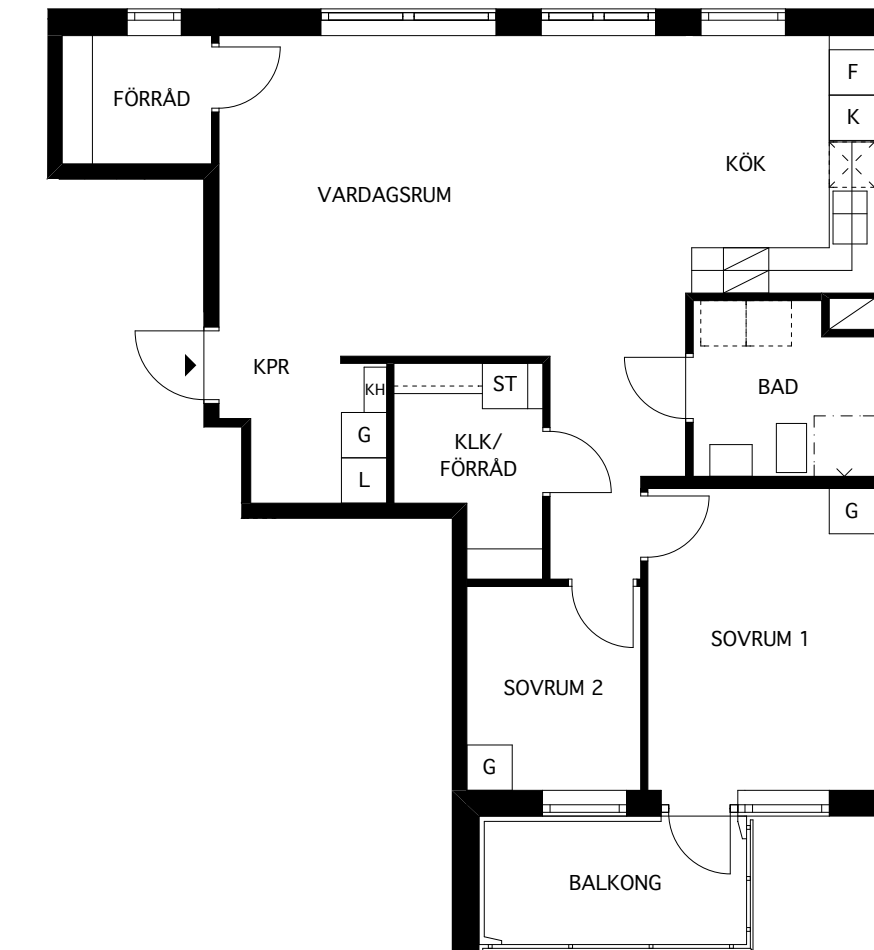

* LÄGENHETSAREA MÄTS INOM
OMSLUTANDE LÄGENHETSVÄGGAR
INKLUSIVE INNERVÄGGAR OCH
EV. SCHAKT. (SS 02 10 53)

Folksam

LGH 630 DEL 8 VÅN 1
2 ROK (FÖR 1 PERSON) 47,3 KVM*

MUFFEN 6

Folksam

FÖRKLARINGAR

- K KYL
- F FRYSS
- KF KYL/FRYSS
- SPIS
- G GARDEROB
- L LINNESKÅP
- ST STÅDSKÅP
- PLATS FÖR TVÅTTUTRUSTNING
- PLATS FÖR DISKMASKIN
- INSTALLATIONSSCHAKT
- KH KAPPHYLLA

* LÄGENHETSAREA MÄTS INOM
OMSLUTANDE LÄGENHETSVÄGGAR
INKLUSIVE INNERVÄGGAR OCH
EV. SCHAKT. (SS 02 10 53)

0 METER 5

LGH 631 DEL 8 VÅN 1
2 RUM OCH KÖK 60,6 KVM*

MUFFEN 6

Folksam

FÖRKLARINGAR

- K KYL
- F FRYSS
- KF KYL/FRYSS
- SPIS
- G GARDEROB
- L LINNESKÅP
- ST STÅDSKÅP
- PLATS FÖR TVÅTTUTRUSTNING
- PLATS FÖR DISKMASKIN
- INSTALLATIONSSCHAFT
- KH KAPPHYLLA

* LÄGENHETSAREA MÄTS INOM
OMSLUTANDE LÄGENHETSVÄGGAR
INKLUSIVE INNERVÄGGAR OCH
EV. SCHAFT. (SS 02 10 53)

LGH 632	DEL 8	VÅN 2
636	DEL 8	VÅN 3
640	DEL 8	VÅN 4
644	DEL 8	VÅN 5

3 RUM OCH KÖK 77,0 KVM*

MUFFEN 6

Folksam

FÖRKLARINGAR

- K KYL
- F FRYSS
- KF KYL/FRYSS
- / SPIS
- G GARDEROB
- L LINNESKÅP
- ST STÅDSKÅP
- PLATS FÖR TVÅTTUTRUSTNING
- X PLATS FÖR DISKMASKIN
- / INSTALLATIONSSCHAKT
- KH KAPPHYLLA

* LÄGENHETSAREA MÄTS INOM
OMSLUTANDE LÄGENHETSVÄGGAR
INKLUSIVE INNERVÄGGAR OCH
EV. SCHAKT. (SS 02 10 53)