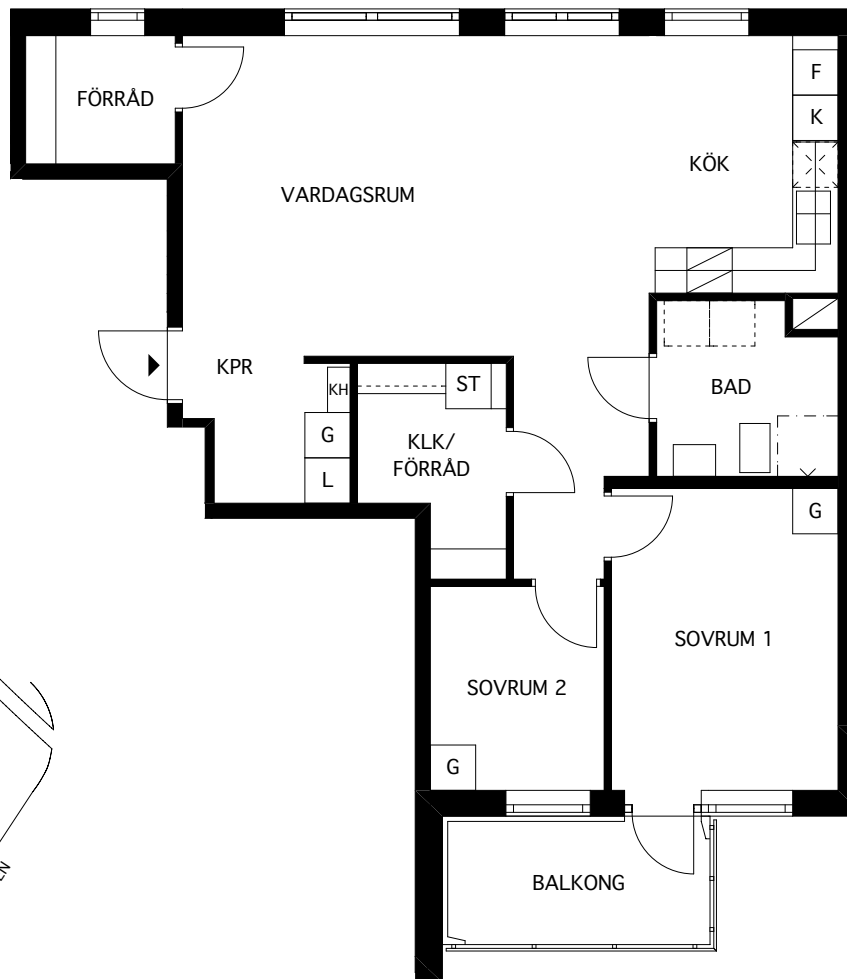

MUFFEN 6

Folksam

FÖRKLARINGAR

- K KYL
- F FRYSS
- KF KYL/FRYSS
- / SPIS
- G GARDEROB
- L LINNESKÅP
- ST STÅDSKÅP
- PLATS FÖR TVÅTTUTRUSTNING
- X PLATS FÖR DISKMASKIN
- / INSTALLATIONSSCHAFT
- KH KAPPHYLLA

* LÄGENHETSAREA MÄTS INOM
OMSLUTANDE LÄGENHETSVÄGGAR
INKLUSIVE INNERVÄGGAR OCH
EV. SCHAFT. (SS 02 10 53)

LGH 604	DEL 6	VÅN 2
608	DEL 6	VÅN 3
612	DEL 6	VÅN 4
616	DEL 6	VÅN 5

3 RUM OCH KÖK 77 KVM*