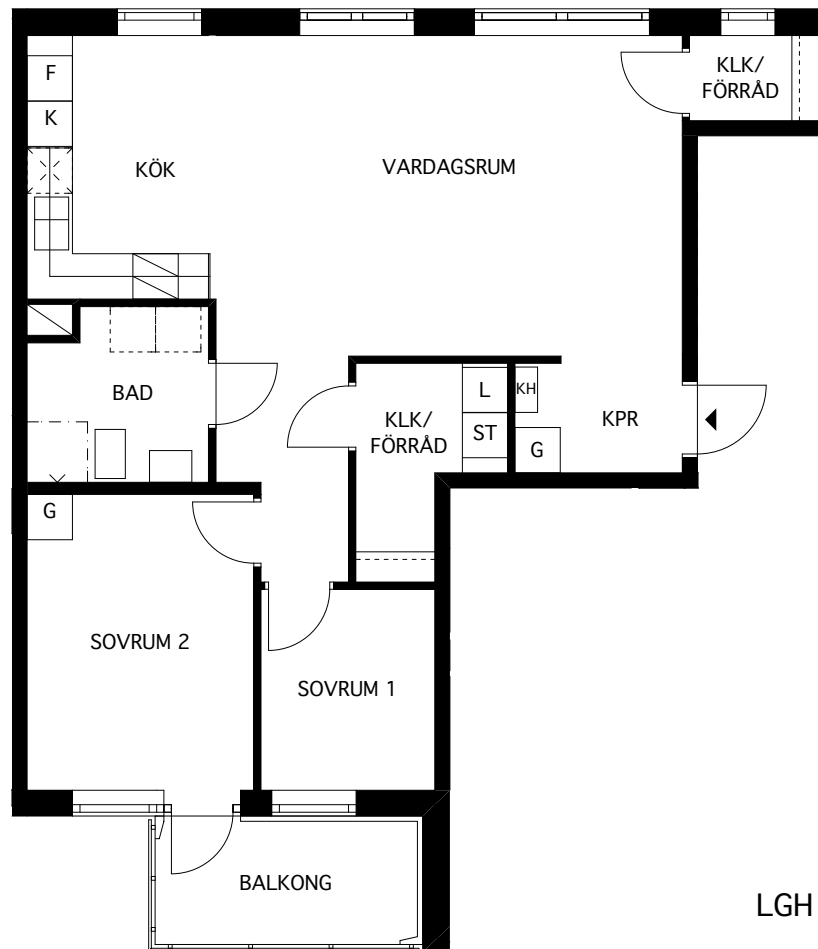

LGH 652 DEL 9 VÅN 2
 655 DEL 9 VÅN 3
 658 DEL 9 VÅN 4
 661 DEL 9 VÅN 5

2 RUM OCH KÖK 67,9 KVM*

MUFFEN 6

Folksam

FÖRKLARINGAR

- K KYL
- F FRYSS
- KF KYL/FRYSS
- SPIS SPIS
- G GARDEROB
- L LINNESKÅP
- ST STÅDSKÅP
- PLATS FÖR TVÅTTUTRUSTNING
- PLATS FÖR DISKMASKIN
- INSTALLATIONSSCHAFT
- KH KAPPHYLLA

* LÄGENHETSAREA MÄTS INOM OMSLUTANDE LÄGENHETSVÄGGAR INKLUSIVE INNERVÄGGAR OCH EV. SCHAFT. (SS 02 10 53)

LGH 653	DEL 9	VÅN 2
656	DEL 9	VÅN 3
659	DEL 9	VÅN 4
662	DEL 9	VÅN 5

3 RUM OCH KÖK 74,5 KVM*