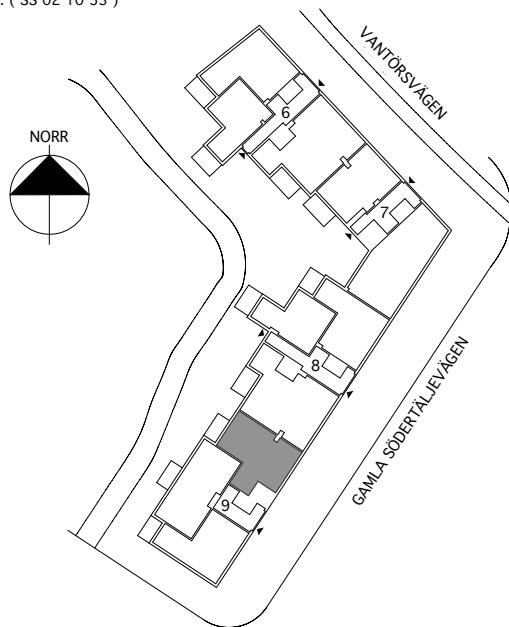

MUFFEN 6

Folksam

FÖRKLARINGAR

- K KYL
- F FRYS
- KF KYL/FRYS
- SPIS SPIS
- G GARDEROB
- L LINNESKÅP
- ST STÅDSKÅP
- PLATS FÖR TVÄTTTRUSTNING
- PLATS FÖR DISKMASKIN
- INSTALLATIONSSCHAKT
- KH KAPPHYLLA

* LÄGENHETSAREA MÄTS INOM
OMSLUTANDE LÄGENHETSVÄGGAR
INKLUSIVE INNERVÄGGAR OCH
EV. SCHAKT. (SS 02 10 53)

LGH 650 DEL 9 VÄN 1
3 RUM OCH KÖK 66,0 KVM*