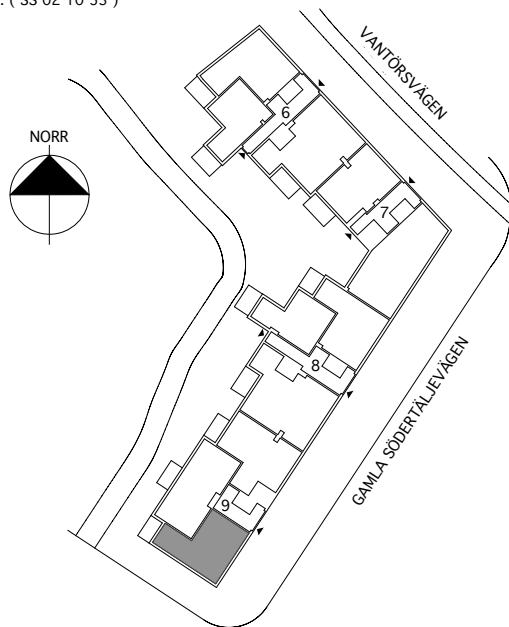

MUFFEN 6

Folksam

FÖRKLARINGAR

- K KYL
- F FRYS
- KF KYL/FRYS
- SPIS
- G GARDEROB
- L LINNESKÅP
- ST STÅDSKÅP
- PLATS FÖR TVÄTTUTRUSTNING
- PLATS FÖR DISKMASKIN
- INSTALLATIONSSCHAFT
- KH KAPPHYLLA

* LÄGENHETSAREA MÄTS INOM
OMSLUTANDE LÄGENHETSVÄGGAR
INKLUSIVE INNERVÄGGAR OCH
EV. SCHAFT. (SS 02 10 53)