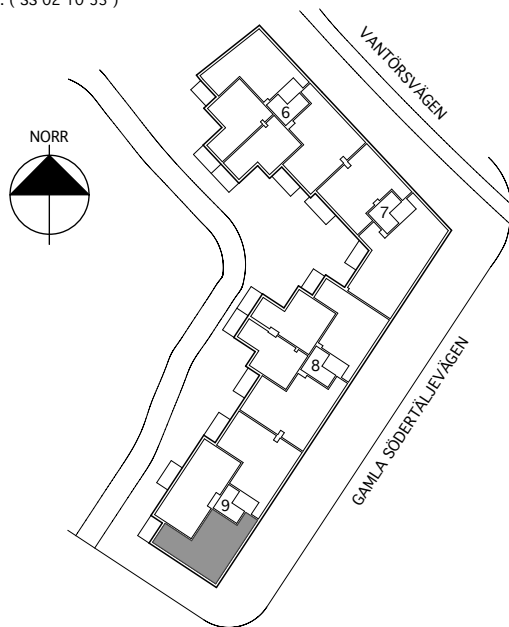

MUFFEN 6

Folksam

FÖRKLARINGAR

- K KYL
- F FRYSS
- KF KYL/FRYSS
- SPIS
- G GARDEROB
- L LINNESKÅP
- ST STÅDSKÅP
- PLATS FÖR TVÄTTUTRUSTNING
- PLATS FÖR DISKMASKIN
- INSTALLATIONSSCHAFT
- KH KAPPHYLLA

* LÄGENHETSAREA MÄTS INOM OMSLUTANDE LÄGENHETSVÄGGAR INKLUSIVE INNERVÄGGAR OCH EV. SCHAFT. (SS 02 10 53)

LGH 651	DEL 9	VÅN 2
654	DEL 9	VÅN 3
657	DEL 9	VÅN 4
660	DEL 9	VÅN 5

2 RUM OCH KÖK 62,7 KVM*