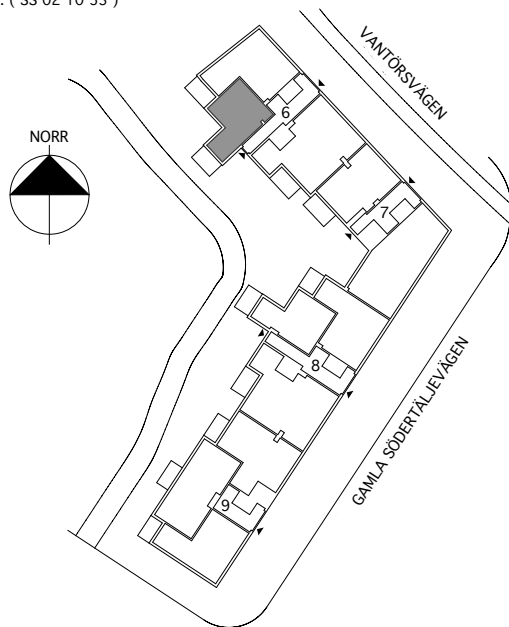

MUFFEN 6

FÖRKLARINGAR

- K KYL
- F FRYSS
- KF KYL/FRYSS
- SPIS SPIS
- G GARDEROB
- L LINNESKÅP
- ST STÅDSKÅP
- PLATS FÖR TVÅTTUTRUSTNING
- PLATS FÖR DISKMASKIN
- INSTALLATIONSSCHAKT
- KH KAPPHYLLA

* LÄGENHETSAREA MÄTS INOM
OMSLUTANDE LÄGENHETSVÄGGAR
INKLUSIVE INNERVÄGGAR OCH
EV. SCHAKT. (SS 02 10 53)

LGH 602 DEL 6 VÄN 1
2 ROK (FÖR 1 PERSON) 47,3 KVM*