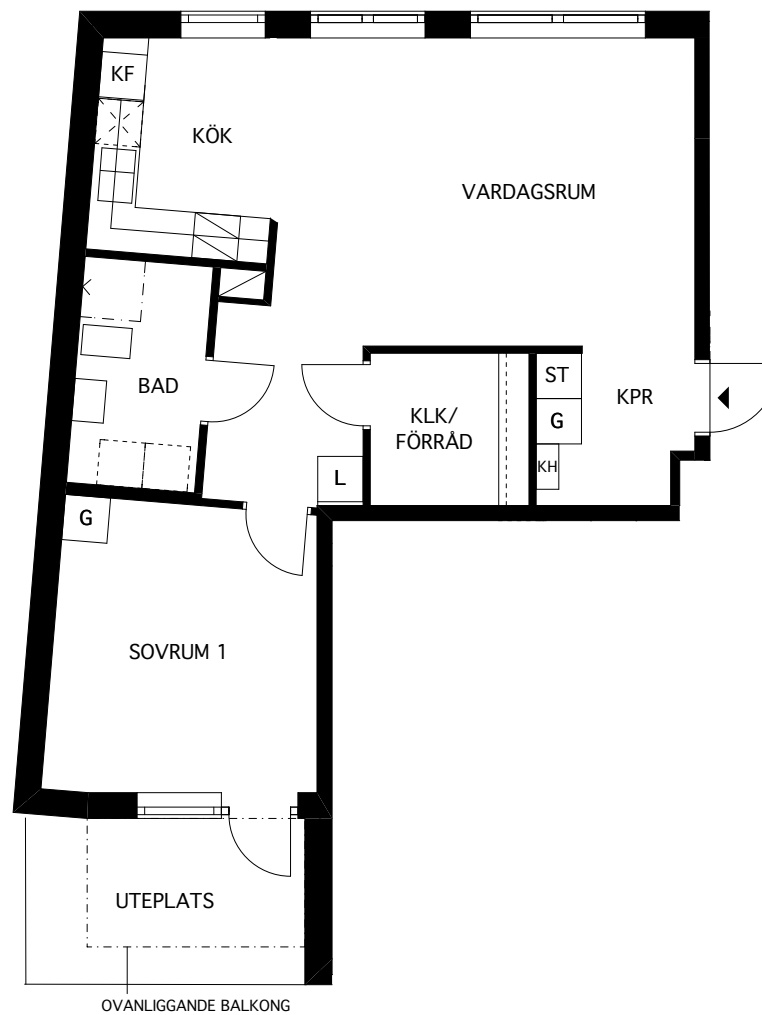

LGH 601 DEL 6 VÅN 1
4 RUM OCH KÖK 89,3 KVM*

MUFFEN 6

FÖRKLARINGAR

- K KYL
- F FRYSS
- KF KYL/FRYSS
- SPIS SPIS
- G GARDEROB
- L LINNESKÅP
- ST STÅDSKÅP
- PLATS FÖR TVÅTTUTRUSTNING
- PLATS FÖR DISKMASKIN
- INSTALLATIONSSCHAKT
- KH KAPPHYLLA

* LÄGENHETSAREA MÄTS INOM
OMSLUTANDE LÄGENHETSVÄGGAR
INKLUSIVE INNERVÄGGAR OCH
EV. SCHAKT. (SS 02 10 53)

LGH 602 DEL 6 VÄN 1
2 ROK (FÖR 1 PERSON) 47,3 KVM*

MUFFEN 6

Folksam

FÖRKLARINGAR

- K KYL
- F FRYS
- KF KYL/FRYS
- SPIS SPIS
- G GARDEROB
- L LINNESKÅP
- ST STÅDSKÅP
- PLATS FÖR TVÄTTTRUSTNING
- PLATS FÖR DISKMASKIN
- INSTALLATIONSSCHAFT
- KH KAPPHYLLA

* LÄGENHETSAREA MÄTS INOM OMSLUTANDE LÄGENHETSVÄGGAR INKLUSIVE INNERVÄGGAR OCH EV. SCHAFT. (SS 02 10 53)

LGH 603 DEL 6 VÄN 1
2 RUM OCH KÖK 62,9 KVM*

MUFFEN 6

Folksam

FÖRKLARINGAR

- K KYL
- F FRYSS
- KF KYL/FRYSS
- / SPIS
- G GARDEROB
- L LINNESKÅP
- ST STÅDSKÅP
- PLATS FÖR TVÅTTUTRUSTNING
- X PLATS FÖR DISKMASKIN
- / INSTALLATIONSSCHAFT
- KH KAPPHYLLA