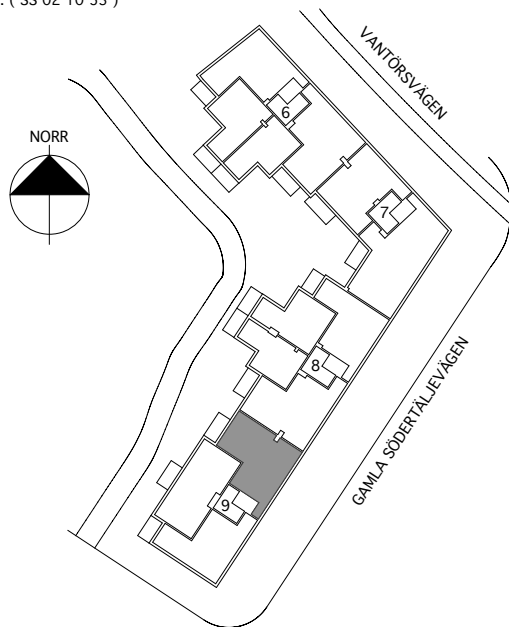

MUFFEN 6

Folksam

FÖRKLARINGAR

- K KYL
- F FRYSS
- KF KYL/FRYSS
- SPIS SPIS
- G GARDEROB
- L LINNESKÅP
- ST STÅDSKÅP
- PLATS FÖR TVÅTTUTRUSTNING
- PLATS FÖR DISKMASKIN
- INSTALLATIONSSCHAFT
- KH KAPPHYLLA

* LÄGENHETSAREA MÄTS INOM OMSLUTANDE LÄGENHETSVÄGGAR INKLUSIVE INNERVÄGGAR OCH EV. SCHAFT. (SS 02 10 53)

LGH 653	DEL 9	VÅN 2
656	DEL 9	VÅN 3
659	DEL 9	VÅN 4
662	DEL 9	VÅN 5

3 RUM OCH KÖK 74,5 KVM*