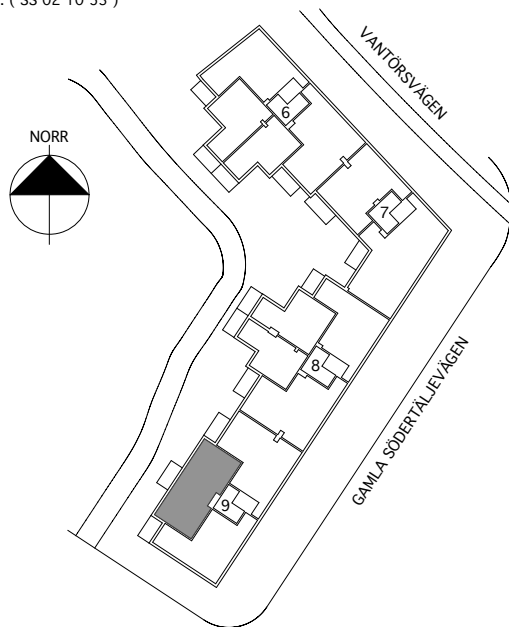

Folksam

FÖRKLARINGAR

- K KYL
- F FRYS
- KF KYL/FRYS
- SPIS
- G GARDEROB
- L LINNESKÅP
- ST STÅDSKÅP
- PLATS FÖR TVÄTTTRUSTNING
- PLATS FÖR DISKMASKIN
- INSTALLATIONSSCHAKT
- KH KAPPHYLLA

* LÄGENHETSAREA MÄTS INOM
OMSLUTANDE LÄGENHETSVÄGGAR
INKLUSIVE INNERVÄGGAR OCH
EV. SCHAKT. (SS 02 10 53)