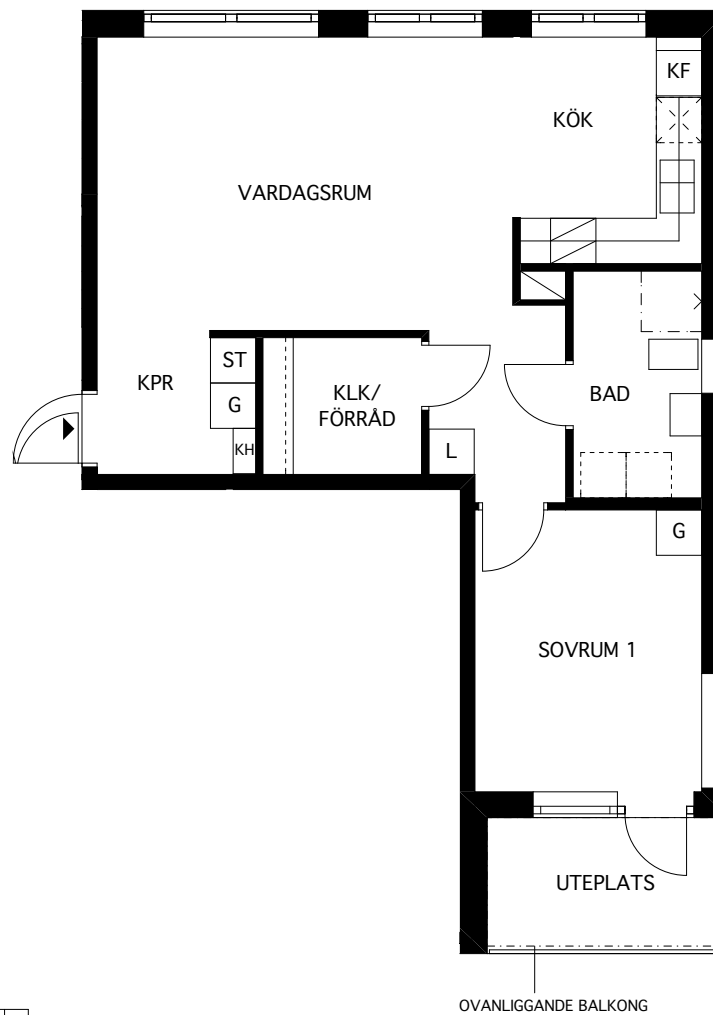

* LÄGENHETSAREA MÄTS INOM
OMSLUTANDE LÄGENHETSVÄGGAR
INKLUSIVE INNERVÄGGAR OCH
EV. SCHAKT. (SS 02 10 53)

LGH 635 DEL 8 VÅN 2
639 DEL 8 VÅN 3
643 DEL 8 VÅN 4
647 DEL 8 VÅN 5

2 RUM OCH KÖK 62,8 KVM*

0 METER 5

MUFFEN 6

Folksam

FÖRKLARINGAR

- K KYL
- F FRYS
- KF KYL/FRYS
- SPIS
- G GARDEROB
- L LINNESKÅP
- ST STÅDSKÅP
- PLATS FÖR TVÄTTUTRUSTNING
- PLATS FÖR DISKMASKIN
- INSTALLATIONSSCHAFT
- KH KAPPHYLLA

* LÄGENHETSAREA MÄTS INOM
OMSLUTANDE LÄGENHETSVÄGGAR
INKLUSIVE INNERVÄGGAR OCH
EV. SCHAFT. (SS 02 10 53)