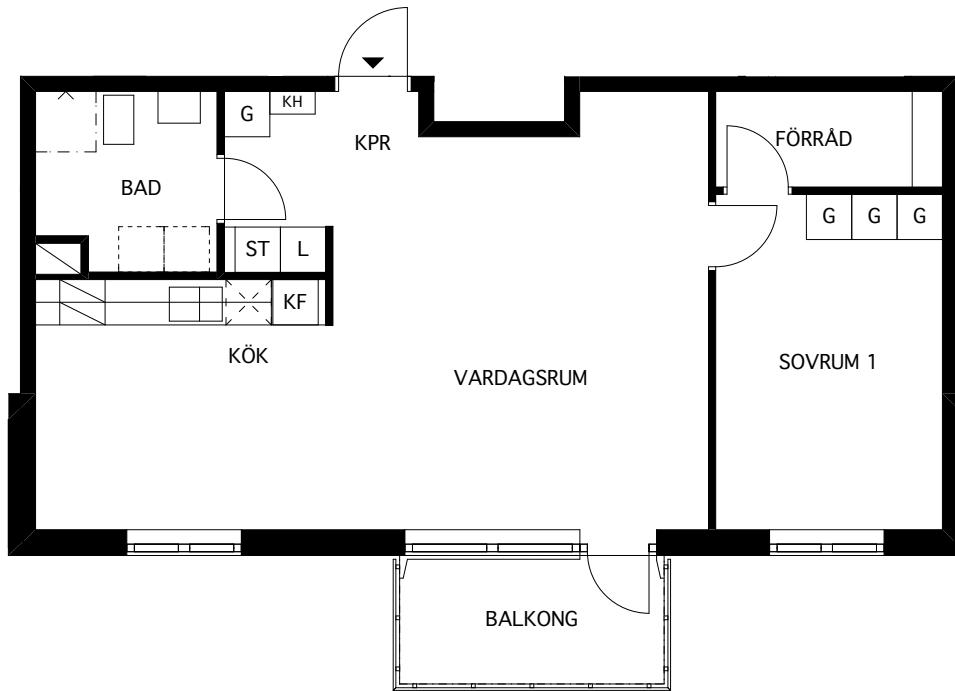

* LÄGENHETSAREA MÄTS INOM
OMSLUTANDE LÄGENHETSVÄGGAR
INKLUSIVE INNERVÄGGAR OCH
EV. SCHAKT. (SS 02 10 53)

LGH 650 DEL 9 VÄN 1
3 RUM OCH KÖK 66,0 KVM*

MUFFEN 6

Folksam

FÖRKLARINGAR

- K KYL
- F FRYSS
- KF KYL/FRYSS
- SPIS
- G GARDEROB
- L LINNESKÅP
- ST STÅDSKÅP
- PLATS FÖR TVÄTTUTRUSTNING
- PLATS FÖR DISKMASKIN
- INSTALLATIONSSCHAFT
- KH KAPPHYLLA

* LÄGENHETSAREA MÄTS INOM OMSLUTANDE LÄGENHETSVÄGGAR INKLUSIVE INNERVÄGGAR OCH EV. SCHAFT. (SS 02 10 53)

LGH 651	DEL 9	VÅN 2
654	DEL 9	VÅN 3
657	DEL 9	VÅN 4
660	DEL 9	VÅN 5

2 RUM OCH KÖK 62,7 KVM*

MUFFEN 6

Folksam

FÖRKLARINGAR

- K KYL
- F FRYS
- KF KYL/FRYS
- SPIS
- G GARDEROB
- L LINNESKÅP
- ST STÅDSKÅP
- PLATS FÖR TVÄTTTRUSTNING
- PLATS FÖR DISKMASKIN
- INSTALLATIONSSCHAKT
- KH KAPPHYLLA

* LÄGENHETSAREA MÄTS INOM
OMSLUTANDE LÄGENHETSVÄGGAR
INKLUSIVE INNERVÄGGAR OCH
EV. SCHAKT. (SS 02 10 53)