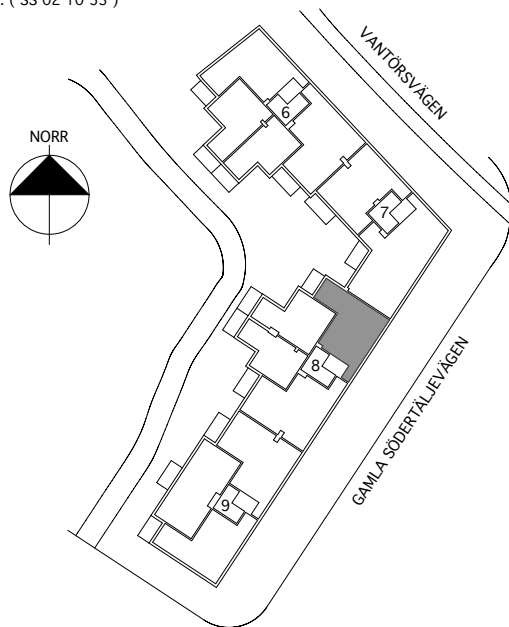

MUFFEN 6

Folksam

FÖRKLARINGAR

- K KYL
- F FRYSS
- KF KYL/FRYSS
- / SPIS
- G GARDEROB
- L LINNESKÅP
- ST STÅDSKÅP
- PLATS FÖR TVÅTTUTRUSTNING
- X PLATS FÖR DISKMASKIN
- / INSTALLATIONSSCHAKT
- KH KAPPHYLLA

* LÄGENHETSAREA MÄTS INOM
OMSLUTANDE LÄGENHETSVÄGGAR
INKLUSIVE INNERVÄGGAR OCH
EV. SCHAKT. (SS 02 10 53)

LGH 635 DEL 8 VÅN 2
639 DEL 8 VÅN 3
643 DEL 8 VÅN 4
647 DEL 8 VÅN 5

2 RUM OCH KÖK 62,8 KVM*

0 METER 5