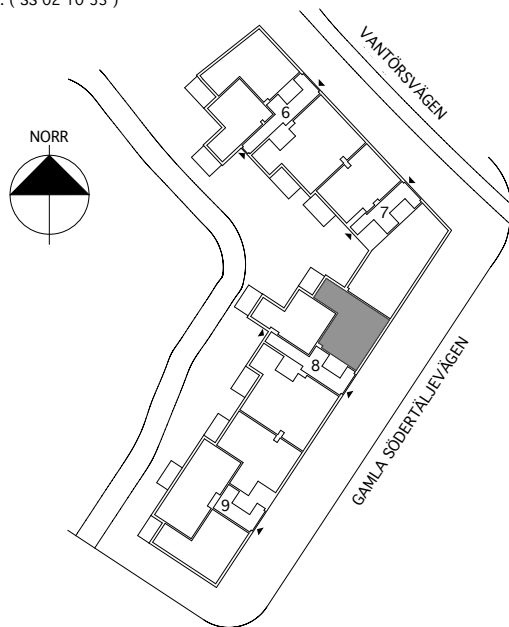

MUFFEN 6

Folksam

FÖRKLARINGAR

- K KYL
- F FRYSS
- KF KYL/FRYSS
- SPIS
- G GARDEROB
- L LINNESKÅP
- ST STÅDSKÅP
- PLATS FÖR TVÅTTUTRUSTNING
- PLATS FÖR DISKMASKIN
- INSTALLATIONSSCHAKT
- KH KAPPHYLLA

* LÄGENHETSAREA MÄTS INOM
OMSLUTANDE LÄGENHETSVÄGGAR
INKLUSIVE INNERVÄGGAR OCH
EV. SCHAKT. (SS 02 10 53)

0 METER 5

LGH 631 DEL 8 VÅN 1
2 RUM OCH KÖK 60,6 KVM*