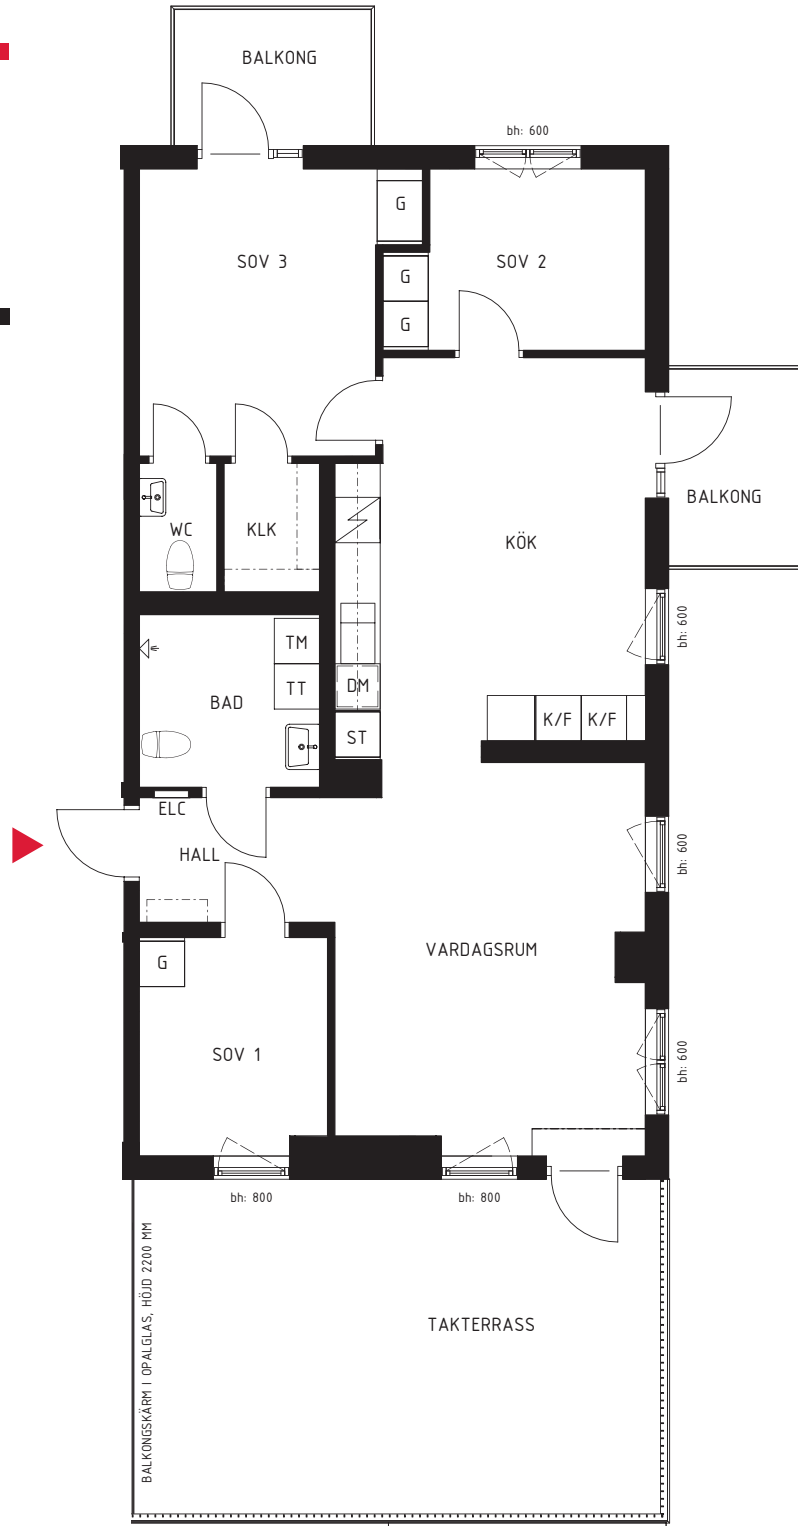

# 4 RoK ca 86 m<sup>2</sup>

Kv Kornknarren, hus 1  
1:1601

# 4 RoK ca 86 m<sup>2</sup>

Kv Kornknarren, hus 2  
2:1501

## FÖRKLARINGAR

G	GARDEROB	SPIS MED UGN	HATTHYLLA/KLÄDSTÅNG	TM	TVÄTTMASKIN
ST	STÄDSKÅP	DM	DISKMASKIN	ELC	EL- & MEDIACENTRAL
L	LINNESKÅP	K/F	KYL & FRY	TT	TORKTUMLARE
	KLK		KLÄDKAMMARE		

METER SKALA 1:100

# 4 RoK ca 86 m<sup>2</sup>

Kv Kornknarren, hus 3  
3:1804