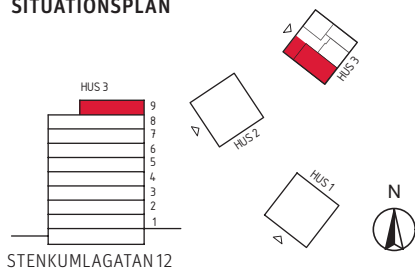

SITUATIONSPLAN

FÖRKLARINGAR

G	GARDEROB	SPIS MED UGN	HATTHYLLA/KLÄDSTÅNG	TM	TVÄTTMASKIN
ST	STÄDSKÅP	DM	DISKMASKIN	ELC	EL- & MEDIACENTRAL
L	LINNESKÅP	K/F	KYL & FRY	TT	TORKTUMLARE
KLK	KLÄDKAMMARE				

METER SKALA 1:100