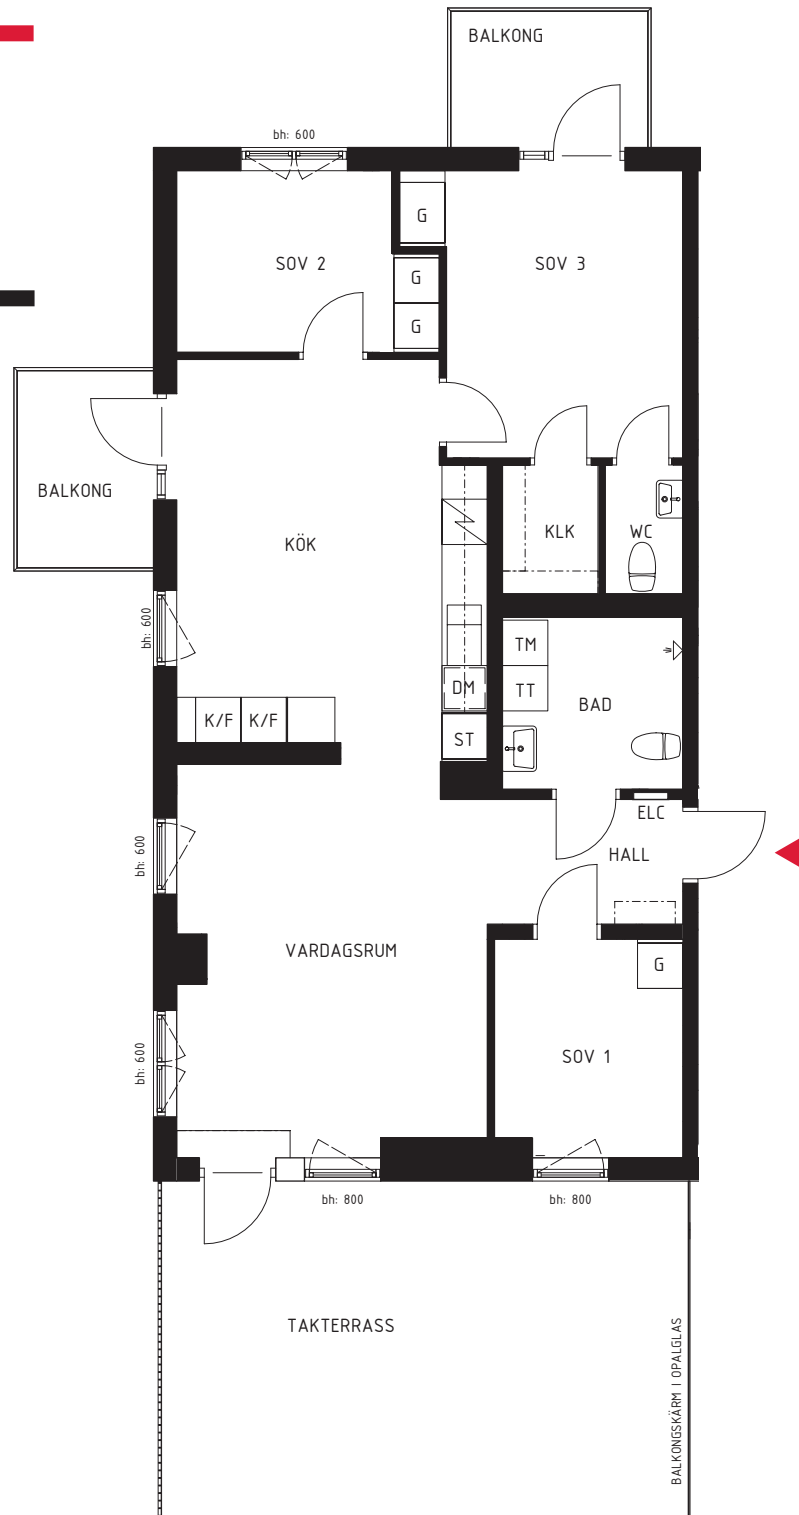

# 3 RoK ca 78 m<sup>2</sup>

Kv Kornknarren, hus 1  
1:1004

## FÖRKLARINGAR

G	GARDEROB	SPIS MED UGN	HATTHYLLA/KLÄDSTÅNG
ST	STÄDSKÅP	DISKMASKIN	ELC EL- & MEDIACENTRAL
K/F	KYL & FRYS		

METER SKALA 1:100

# 4 RoK ca 86 m<sup>2</sup>

Kv Kornknarren, hus 1  
1:1601

# 4 RoK ca 86 m<sup>2</sup>

Kv Kornknarren, hus 2  
2:1501