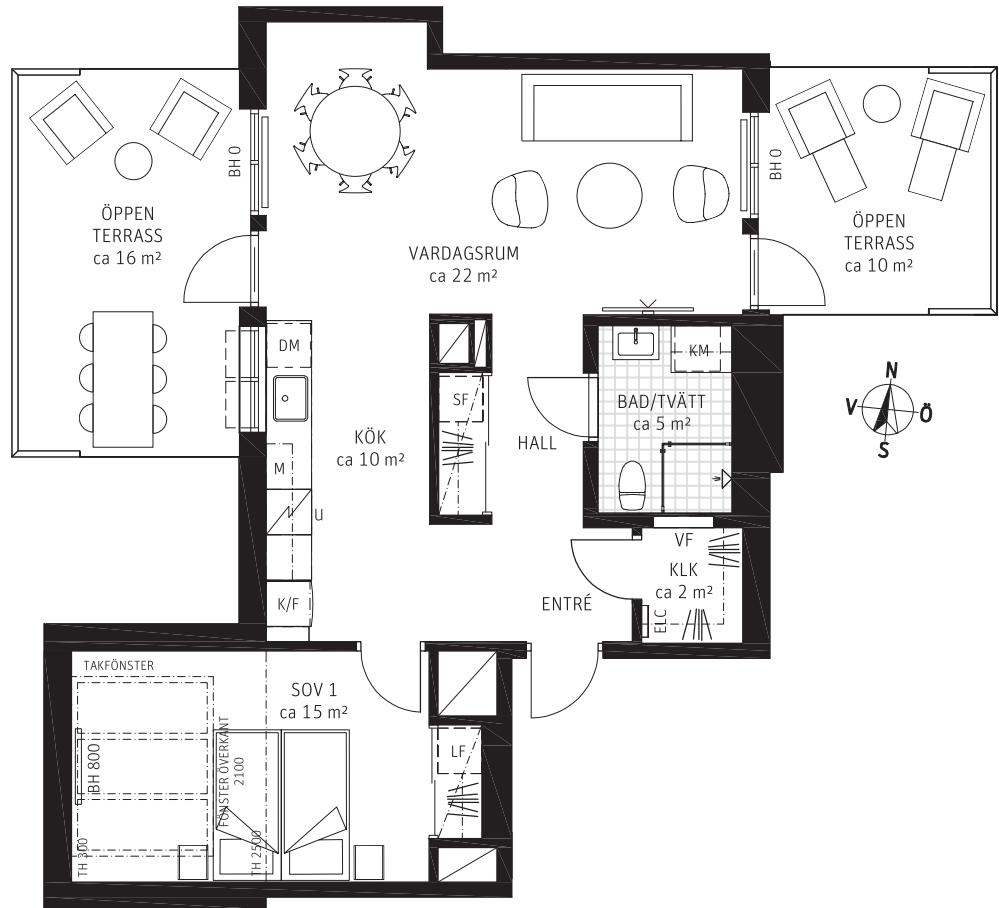

2 RoK ca 62 m²

Brf Klarapoeten
Lägenhet 1352

FÖRKLARINGAR

-  Garderoab
-  Skjutdörrar
-  Linneskåp
-  Linneförvaring
- KLK Klädkammare
-  Städsåp
-  Städförvaring
-  Diskmaskin
-  Fryssåp
-  Kylåp
-  Kombinerat Kyl-/Fryssåp
-  Diskho
-  Spishäll/Ugn
- M Mikro i väggskåp
-  Ugn/Mikro i högskåp
-  Tvättho
-  Dusch
- BH Bröstningshöjd, fönster mm
-  Lägre takhöjd
-  Kapphylla/klädstång
-  Tillval Badkar
-  Frånvalsvägg
-  Radiatorer
-  Schakt
-  TV placering
-  Alternativ TV placering
-  Handdukstork
-  Tillval Handdukstork
- VF Värmefördelarskåp
- ELC Skåp för EL/IT
-  Tvättmaskin
-  Torktummlare
-  Kombinerad Tvättmaskin/Torktummlare

METER SKALA 1:100

ORIENTERINGSGIFUR

SEKTION - HUS 1

Generell takhöjd, TH 2500 mm, om inget annat anges.
Takhöjd i bad/tvätt/dusch/wc 2300 mm,
fördelarskåp för vatten placerad i undertak bad/tvätt.