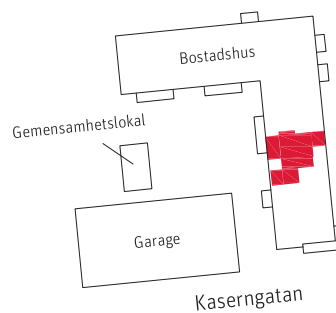

2 RoK ca 62 m²

Brf Klarapoeten
Lägenhet 1352

FÖRKLARINGAR

-  Garderoab
-  Skjutdörrar
-  Linneskåp
-  Linneförvaring
- KLK Klädkammare
-  Städsåp
-  Städförvaring
-  Diskmaskin
-  Fryssåp
-  Kylåp
-  Kombinerat Kyl-/Fryssåp
-  Diskho
-  Spishäll/Ugn
- M Mikro i väggskåp
-  Ugn/Mikro i högskåp
-  Tvättho
-  Dusch
- BH Bröstningshöjd, fönster mm
-  Lägre takhöjd
-  Kapphylla/klädstång
-  Tillval Badkar
-  Frånvalsvägg
-  Radiatorer
-  Schakt
-  TV placering
-  Alternativ TV placering
-  Handdukstork
-  Tillval Handdukstork
- VF Värmefördelarskåp
- ELC Skåp för EL/IT
-  Tvättmaskin
-  Torktummlare
-  Kombinerad Tvättmaskin/Torktummlare

METER SKALA 1:100

ORIENTERINGSGIFUR

SEKTION - HUS 1

Generell takhöjd, TH 2500 mm, om inget annat anges.
Takhöjd i bad/tvätt/dusch/wc 2300 mm,
fördelarskåp för vatten placerad i undertak bad/tvätt.