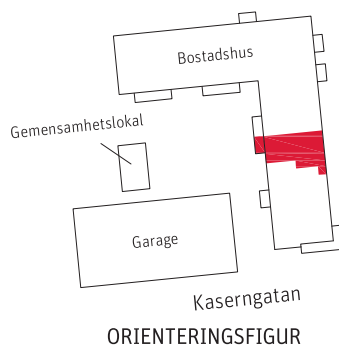

3 RoK ca 84 m²

Brf Klarapoeten Lägenhet 1343

FÖRKLARINGAR

- G Garderob
- Skjutdörrar
- L Linneskåp
- LF Linneförvaring
- KLK Klädkammare
- ST Städsåp
- SF Städförvaring
- DM Diskmaskin
- F Frysskåp
- K Kylskåp
- K/F Kombinerat Kyl-/Frysskåp
- o Diskho
- Spishäll/Ugn
- M Mikro i väggsåp
- U/M Ugn/Mikro i högskåp
- o Tvättho
- Dusch
- BH Bröstningshöjd, fönster mm
- Lägre takhöjd
- Kapphylla/klädstång
- Tillval Badkar
- Frånvalsvägg
- Radiatorer
- Schakt
- TV placering
- Alternativ TV placering
- Handdukstork
- Tillval Handdukstork
- VF Värmefördelarskåp
- ELC Skåp för EL/IT
- TM Tvättmaskin
- TT Torktummlare
- KM Kombinerad Tvättmaskin/
Torktummlare

METER SKALA 1:100

ORIENTERINGSGIFUR

SEKTION - HUS 1

Generell takhöjd, TH 2500 mm, om inget annat anges.
Takhöjd i bad/tvätt/dusch/wc 2300 mm,
fördelarskåp för vatten placerad i undertak bad/tvätt.