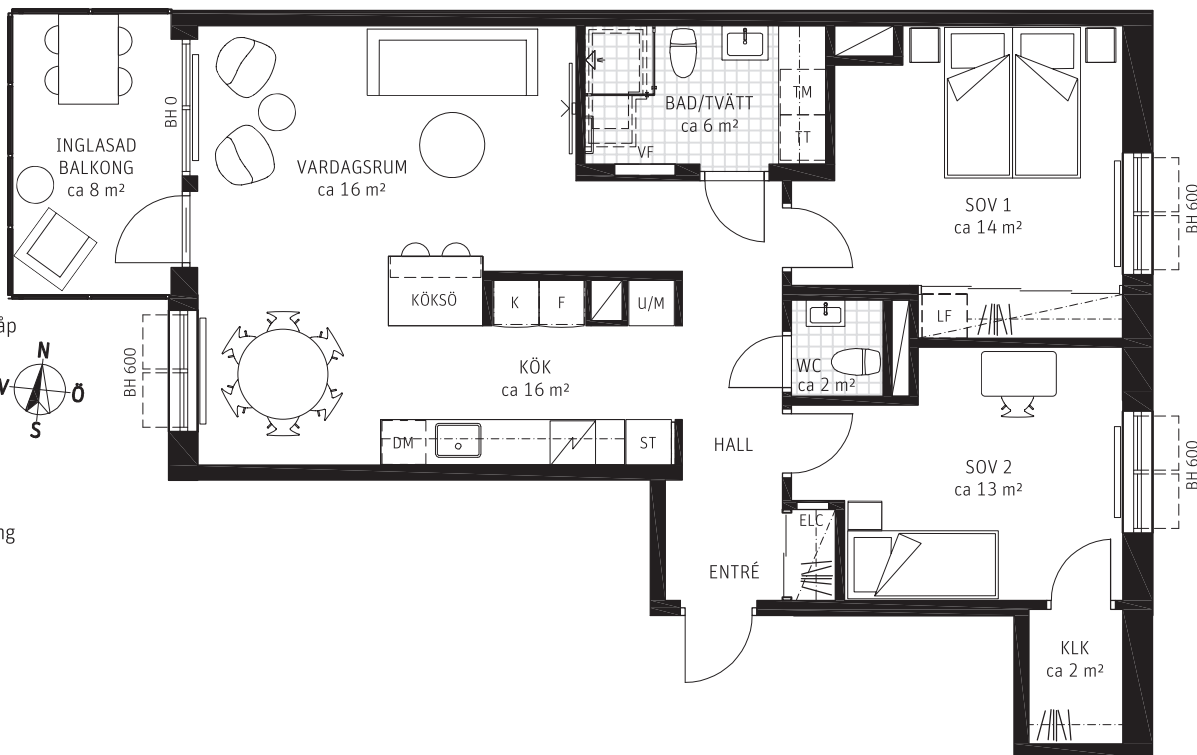

3 RoK ca 84 m²

Brf Klarapoeten Lägenhet 1343

FÖRKLARINGAR

- G Garderob
- Skjutdörrar
- L Linneskåp
- LF Linneförvaring
- KLK Klädkammare
- ST Städsåp
- SF Städförvaring
- DM Diskmaskin
- F Frysskåp
- K Kylskåp
- K/F Kombinerat Kyl-/Frysskåp
- o Diskho
- Spishäll/Ugn
- M Mikro i väggsåp
- U/M Ugn/Mikro i högskåp
- o Tvättho
- Dusch
- BH Bröstningshöjd, fönster mm
- Lägre takhöjd
- Kapphylla/klädstång
- Tillval Badkar
- Frånvalsvägg
- Radiatorer
- Schakt
- TV placering
- Alternativ TV placering
- Handdukstork
- Tillval Handdukstork
- VF Värmefördelarskåp
- ELC Skåp för EL/IT
- TM Tvättmaskin
- TT Torktummlare
- KM Kombinerad Tvättmaskin/
Torktummlare

METER SKALA 1:100

ORIENTERINGSGIFUR

SEKTION - HUS 1

Generell takhöjd, TH 2500 mm, om inget annat anges.
Takhöjd i bad/tvätt/dusch/wc 2300 mm,
fördelarskåp för vatten placerad i undertak bad/tvätt.