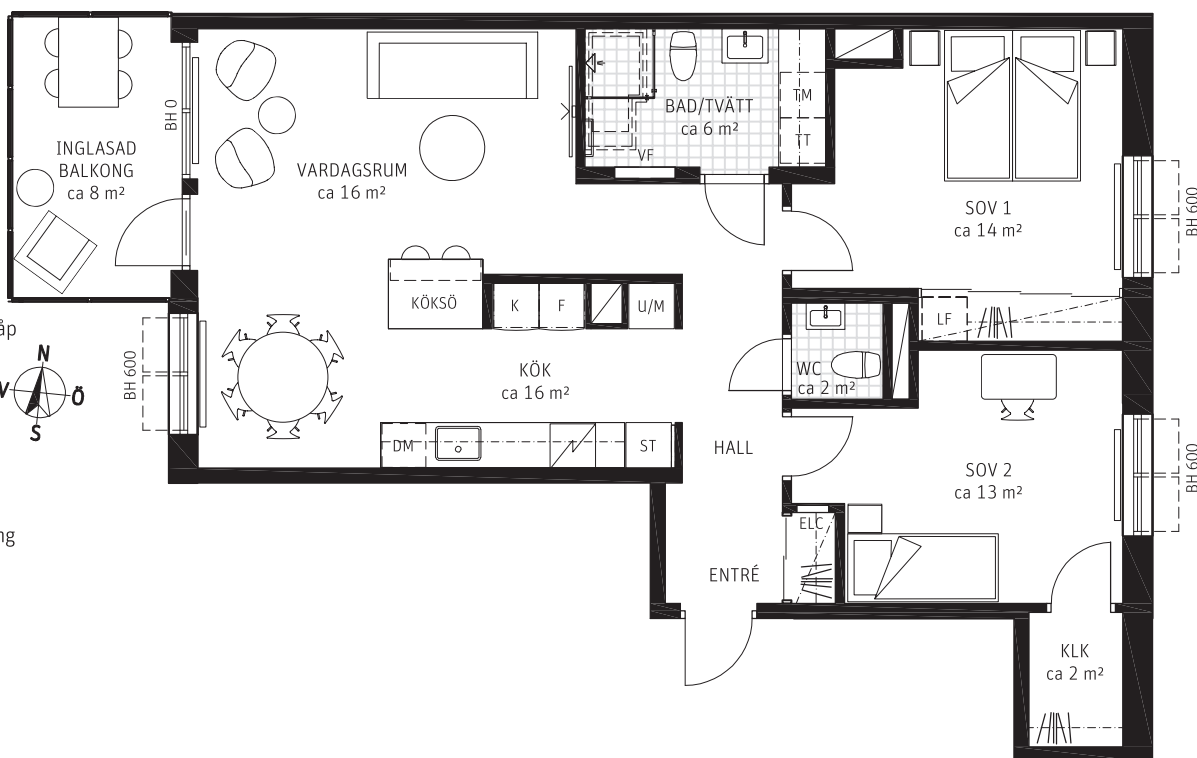

3 RoK ca 84 m²

Brf Klarapoeten
Lägenhet 1333

FÖRKLARINGAR

- G Garderob
- Skjutdörrar
- L Linneskåp
- LF Linneförvaring
- KLK Klädkammare
- ST Städsåp
- SF Städförvaring
- DM Diskmaskin
- F Frysskåp
- K Kylskåp
- K/F Kombinerat Kyl-/Frysskåp
- o Diskho
- / Spishäll/Ugn
- M Mikro i väggsåp
- U/M Ugn/Mikro i högskåp
- o Tvättho
- / Dusch
- BH Bröstningshöjd, fönster mm
- Lägre takhöjd
- / Kapphylla/klädstång
- / Tillval Badkar
- / Frånvalsvägg
- / Radiatorer
- / Schakt
- / TV placering
- / Alternativ TV placering
- / Handdukstork
- / Tillval Handdukstork
- VF Värmefördelarskåp
- ELC Skåp för EL/IT
- TM Tvättmaskin
- TT Torktummlare
- KM Kombinerad Tvättmaskin/
Torktummlare

METER SKALA 1:100

Generell takhöjd, TH 2500 mm, om inget annat anges.
Takhöjd i bad/tvätt/dusch/wc 2300 mm,
fördelarskåp för vatten placerad i undertak bad/tvätt.