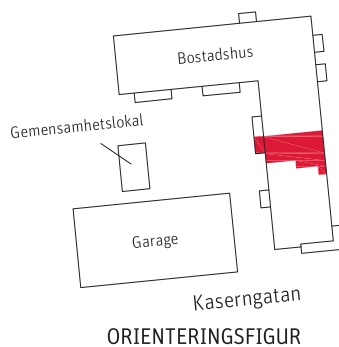

3 RoK ca 84 m²

Brf Klarapoeten
Lägenhet 1333

FÖRKLARINGAR

- G Garderob
- Skjutdörrar
- L Linneskåp
- LF Linneförvaring
- KLK Klädkammare
- ST Städsåp
- SF Städförvaring
- DM Diskmaskin
- F Frysskåp
- K Kylskåp
- K/F Kombinerat Kyl-/Frysskåp
- o Diskho
- / Spishäll/Ugn
- M Mikro i väggsåp
- U/M Ugn/Mikro i högskåp
- o Tvättho
- / Dusch
- BH Bröstningshöjd, fönster mm
- Lägre takhöjd
- / Kapphylla/klädstång
- / Tillval Badkar
- / Frånvalsvägg
- / Radiatorer
- / Schakt
- / TV placering
- / Alternativ TV placering
- / Handdukstork
- / Tillval Handdukstork
- VF Värmefördelarskåp
- ELC Skåp för EL/IT
- TM Tvättmaskin
- TT Torktummlare
- KM Kombinerad Tvättmaskin/
Torktummlare

METER SKALA 1:100

Generell takhöjd, TH 2500 mm, om inget annat anges.
Takhöjd i bad/tvätt/dusch/wc 2300 mm,
fördelarskåp för vatten placerad i undertak bad/tvätt.