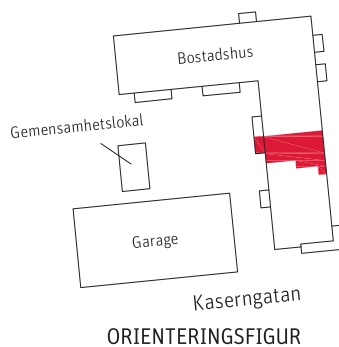

3 RoK ca 84 m²

Brf Klarapoeten Lägenhet 1323

FÖRKLARINGAR

- G Garderob
- Skjutdörrar
- L Linneskåp
- LF Linneförvaring
- KLK Klädkammare
- ST Städsåp
- SF Städförvaring
- DM Diskmaskin
- F Frysskåp
- K Kylskåp
- K/F Kombinerat Kyl-/Frysskåp
- o Diskho
- Spishäll/Ugn
- M Mikro i väggsåp
- U/M Ugn/Mikro i högskåp
- o Tvättho
- Dusch
- BH Bröstningshöjd, fönster mm
- Lägre takhöjd
- Kapphylla/klädstång
- Tillval Badkar
- Frånvalsvägg
- Radiatorer
- Schakt
- TV placering
- Alternativ TV placering
- Handdukstork
- Tillval Handdukstork
- VF Värmefördelarskåp
- ELC Skåp för EL/IT
- TM Tvättmaskin
- TT Torktummlare
- KM Kombinerad Tvättmaskin/
Torktummlare

METER SKALA 1:100

ORIENTERINGSGIFUR

SEKTION - HUS 1

Generell takhöjd, TH 2500 mm, om inget annat anges.
Takhöjd i bad/tvätt/dusch/wc 2300 mm,
fördelarskåp för vatten placerad i undertak bad/tvätt.