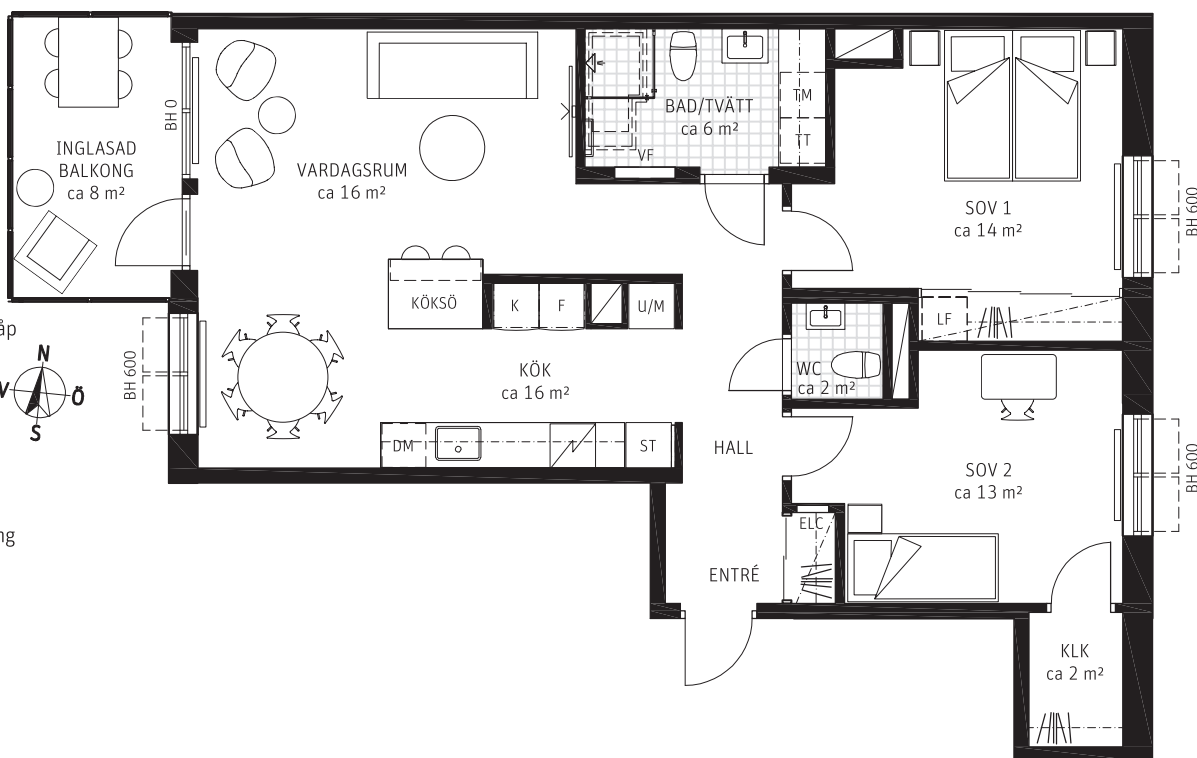

3 RoK ca 84 m²

Brf Klarapoeten Lägenhet 1323

FÖRKLARINGAR

- G Garderob
- Skjutdörrar
- L Linneskåp
- LF Linneförvaring
- KLK Klädkammare
- ST Städsåp
- SF Städförvaring
- DM Diskmaskin
- F Frysskåp
- K Kylskåp
- K/F Kombinerat Kyl-/Frysskåp
- o Diskho
- Spishäll/Ugn
- M Mikro i väggsåp
- U/M Ugn/Mikro i högskåp
- o Tvättho
- Dusch
- BH Bröstningshöjd, fönster mm
- Lägre takhöjd
- Kapphylla/klädstång
- Tillval Badkar
- Frånvalsvägg
- Radiatorer
- Schakt
- TV placering
- Alternativ TV placering
- Handdukstork
- Tillval Handdukstork
- VF Värmefördelarskåp
- ELC Skåp för EL/IT
- TM Tvättmaskin
- TT Torktummlare
- KM Kombinerad Tvättmaskin/
Torktummlare

METER SKALA 1:100

ORIENTERINGSGIFUR

SEKTION - HUS 1

Generell takhöjd, TH 2500 mm, om inget annat anges.
Takhöjd i bad/tvätt/dusch/wc 2300 mm,
fördelarskåp för vatten placerad i undertak bad/tvätt.