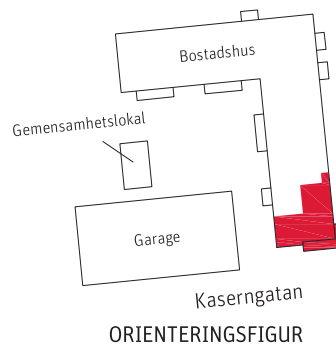

5 (4) RoK ca 113 m²

Brf Klarapoeten
Lägenhet 1321

FÖRKLARINGAR

-  Garderob
-  Skjutdörrar
-  Linneskåp
-  Linneförvaring
- KLK Klädkammare
-  Städsåp
-  Städförvaring
-  Diskmaskin
-  Frysskåp
-  Kylskåp
-  Kombinerat Kyl/Frysskåp
-  Diskho
-  Spishäll/Ugn
- M Mikro i väggskåp
-  Ugn/Mikro i högskåp
-  Tvättho
-  Dusch
- BH Bröstningshöjd, fönster mm
-  Lägre takhöjd
-  Kapphylla/klädstång
-  Tillval Badkar
-  Frånvalsvägg
-  Radiatorer
-  Schakt
-  TV placering
-  Alternativ TV placering
-  Handdukstork
-  Tillval Handdukstork
- VF Värmefördelarskåp
- ELC Skåp för EL/IT
-  Tvättmaskin
-  Torktummlare
-  Kombinerad Tvättmaskin/Torktummlare

METER SKALA 1:100

ORIENTERINGSGRÄNS

Vindsvån	5	4	3	2	1	Källarplan
Entréplan						

SEKTION - HUS 1

Generell takhöjd, TH 2500 mm, om inget annat anges.
Takhöjd i bad/tvätt/dusch/wc 2300 mm,
fördelarskåp för vatten placerad i undertak bad/tvätt.

RUBRIK ANGER ANTAL RUM SOM UPPLÅTS AV BOSTADSRÄTTSFÖRENINGEN ENLIGT EKONOMISK PLAN. SIFFRAN INOM PARENTES I RUBRIKEN ANGER ANTAL RUM SOM PLANLÖSNINGEN KAN ÄNDRAS TILL GENOM KÖPARENS TILLVAL.

PARTERNA ÄR ÖVERENS OM ATT MINDRE FÖRÄNDRINGAR I LÄGENHETENS UTFORMNING, INKLUSIVE TAKHÖJD, SAMT MINDRE AVVIKELSE GÄLLANDE LÄGENHETSAREA INTE SKA KOSTNADSREGLERAS. OM TOTALA BOYTAN EFTER EVENTUELL ÖMMÄTNING MELLAN FÖRHANDS- OCH UPPLÅTELSEAVTAL SKILJER MED MER ÄN 5 % KORRIGERAS INSATSEN UTIFRÅN DEN DEL SOM ÖVERSTIGER 5 %.