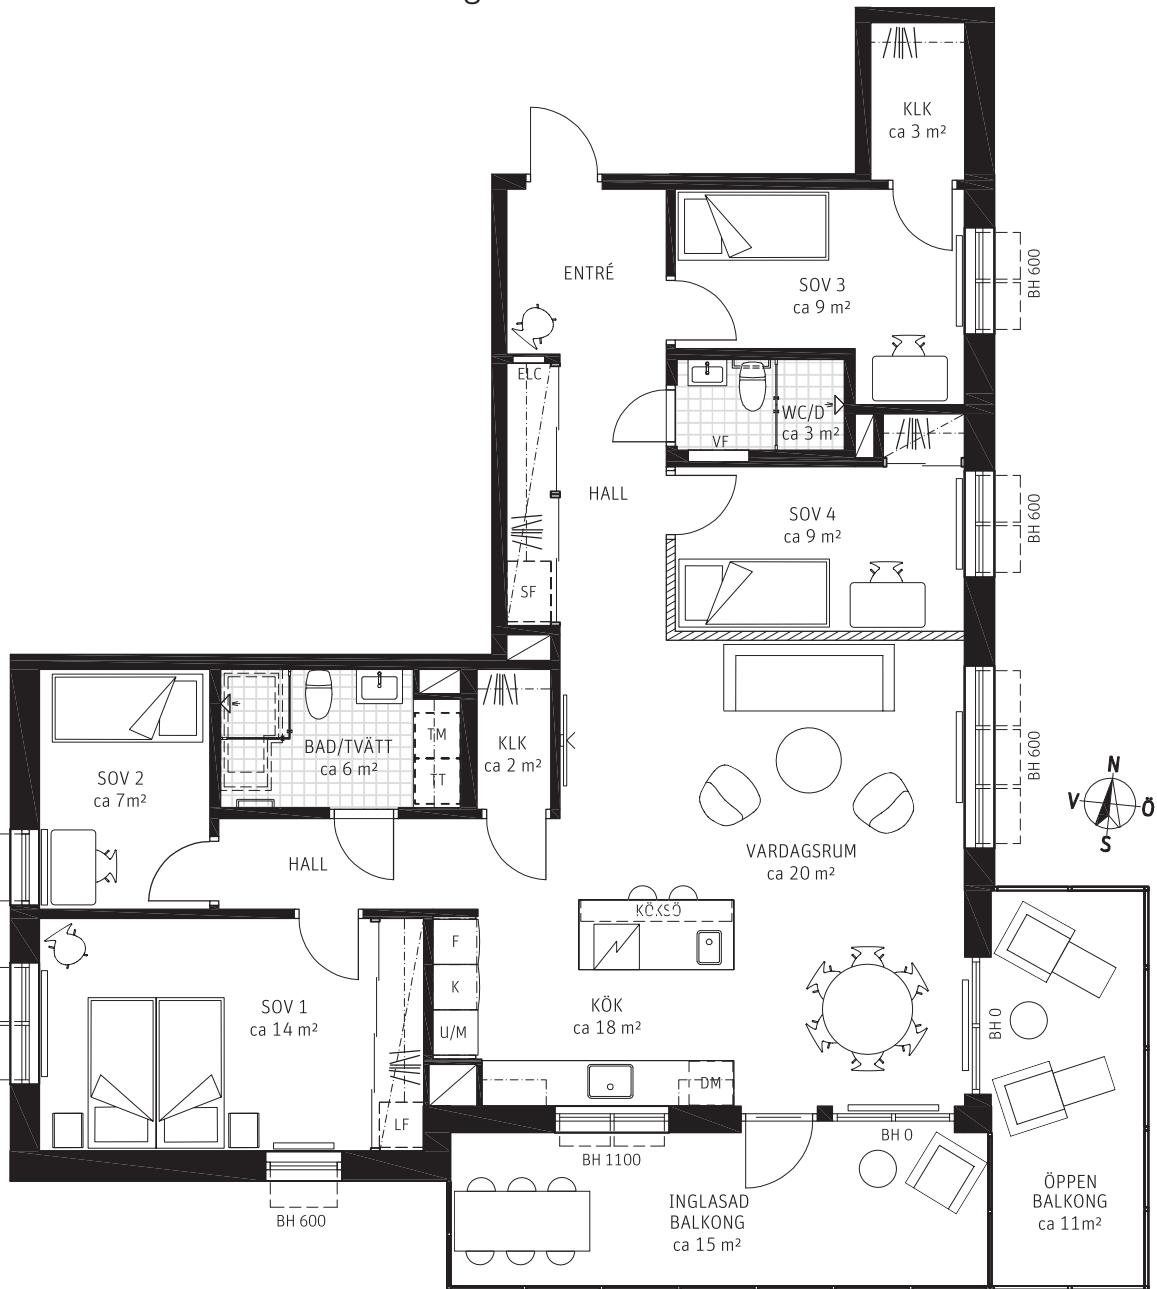

5 (4) RoK ca 113 m²

Brf Klarapoeten
Lägenhet 1321

FÖRKLARINGAR

-  Garderob
-  Skjutdörrar
-  Linneskåp
-  Linneförvaring
- KLK Klädkammare
-  Städsåp
-  Städförvaring
-  Diskmaskin
-  Frysskåp
-  Kylskåp
-  Kombinerat Kyl/Frysskåp
-  Diskho
-  Spishäll/Ugn
- M Mikro i väggskåp
-  Ugn/Mikro i högskåp
-  Tvättho
-  Dusch
- BH Bröstningshöjd, fönster mm
-  Lägre takhöjd
-  Kapphylla/klädstång
-  Tillval Badkar
-  Frånvalsvägg
-  Radiatorer
-  Schakt
-  TV placering
-  Alternativ TV placering
-  Handdukstork
-  Tillval Handdukstork
- VF Värmefördelarskåp
- ELC Skåp för EL/IT
-  Tvättmaskin
-  Torktummlare
-  Kombinerad Tvättmaskin/Torktummlare

METER SKALA 1:100

ORIENTERINGSGRÄNS

Vindsvån	5	4	3	2	1	Källarplan
Entréplan						

SEKTION - HUS 1

Generell takhöjd, TH 2500 mm, om inget annat anges.
Takhöjd i bad/tvätt/dusch/wc 2300 mm,
fördelarskåp för vatten placerad i undertak bad/tvätt.

RUBRIK ANGER ANTAL RUM SOM UPPLÅTS AV BOSTADSRÄTTSFÖRENINGEN ENLIGT EKONOMISK PLAN. SIFFRAN INOM PARENTES I RUBRIKEN ANGER ANTAL RUM SOM PLANLÖSNINGEN KAN ÄNDRAS TILL GENOM KÖPARENS TILLVAL.

PARTERNA ÄR ÖVERENS OM ATT MINDRE FÖRÄNDRINGAR I LÄGENHETENS UTFORMNING, INKLUSIVE TAKHÖJD, SAMT MINDRE AVVIKELSE GÄLLANDE LÄGENHETSAREA INTE SKA KOSTNADSREGLERAS. OM TOTALA BOYTAN EFTER EVENTUELL ÖMMÄTNING MELLAN FÖRHANDS- OCH UPPLÅTELSEAVTAL SKILJER MED MER ÄN 5 % KORRIGERAS INSATSEN UTIFRÅN DEN DEL SOM ÖVERSTIGER 5 %.