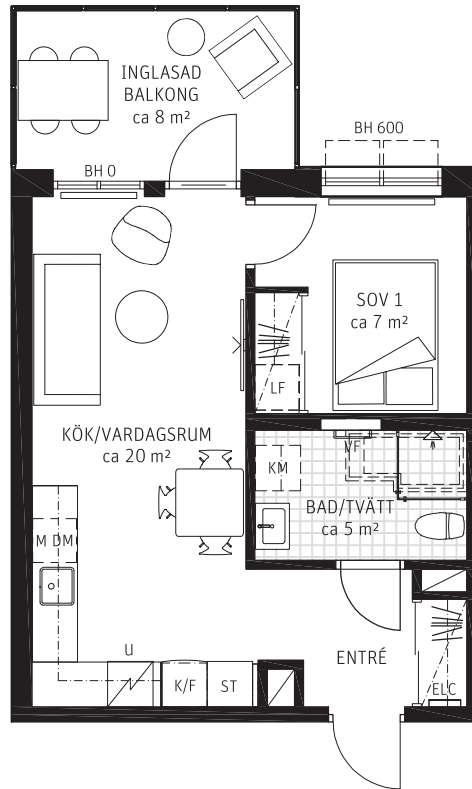

# 2 RoK ca 38 m<sup>2</sup>

## Brf Klarapoeten Lägenhet 1222

### FÖRKLARINGAR

- G Garderob
- Skjutdörrar
- L Linneskåp
- LF Linneförvaring
- KLK Klädkammare
- ST Städsåp
- SF Städförvaring
- DM Diskmaskin
- F Frysskåp
- K Kylskåp
- K/F Kombinerat Kyl-/Frysskåp
- o Diskho
- / Spishäll/Ugn
- M Mikro i väggskåp
- U/M Ugn/Mikro i högskåp
- o Tvättho
- ✓ Dusch
- BH Bröstningshöjd, fönster mm
- Lägre takhöjd
- / Kapphylla/klädstång
- o Tillval Badkar
- / Frånvalsvägg
- Radiatorer
- / Schakt
- TV placering
- Alternativ TV placering
- Handdukstork
- Tillval Handdukstork
- VF Värmefördelarskåp
- ELC Skåp för EL/IT
- TM Tvättmaskin
- TT Torktummlare
- KM Kombinerad Tvättmaskin/  
Torktummlare

METER SKALA 1:100

ORIENTERINGSFIGUR

SEKTION - HUS 1

Generell takhöjd, TH 2500 mm, om inget annat anges.  
Takhöjd i bad/tvätt/dusch/wc 2300 mm,  
fördelarskåp för vatten placerad i undertak bad/tvätt.