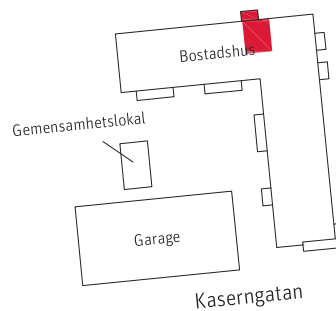

## Brf Klarapoeten Lägenhet 1222

METER SKALA 1:100

ORIENTERINGSFIGUR

SEKTION - HUS 1

Generell takhöjd, TH 2500 mm, om inget annat anges.  
Takhöjd i bad/tvätt/dusch/wc 2300 mm,  
fördelarskåp för vatten placerad i undertak bad/tvätt.