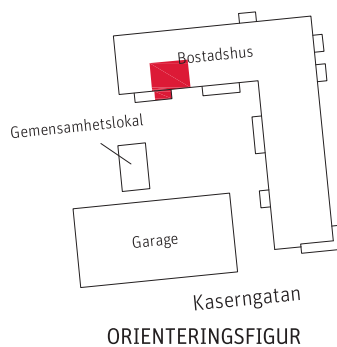

2 RoK ca 46 m²

Brf Klarapoeten Lägenhet 1122

FÖRKLARINGAR

-  Garderoab
-  Skjutdörrar
-  Linneskåp
-  Linneförvaring
- KLK Klädkammare
-  Städsåp
-  Städförvaring
-  Diskmaskin
-  Frysskåp
-  Kylskåp
-  Kombinerat Kyl-/Frysskåp
-  Diskho
-  Spishäll/Ugn
- M Mikro i väggskåp
-  Ugn/Mikro i högskåp
-  Tvättho
-  Dusch
- BH Bröstningshöjd, fönster mm
-  Lägre takhöjd
-  Kapphylla/klädstång
-  Tillval Badkar
-  Frånvalsvägg
-  Radiatorer
-  Schakt
-  TV placering
-  Alternativ TV placering
-  Handdukstork
-  Tillval Handdukstork
- VF Värmefördelarskåp
- ELC Skåp för EL/IT
-  Tvättmaskin
-  Torktummlare
-  Kombinerad Tvättmaskin/Torktummlare

METER SKALA 1:100

Generell takhöjd, TH 2500 mm, om inget annat anges.
Takhöjd i bad/tvätt/dusch/wc 2300 mm,
fördelarskåp för vatten placerad i undertak bad/tvätt.