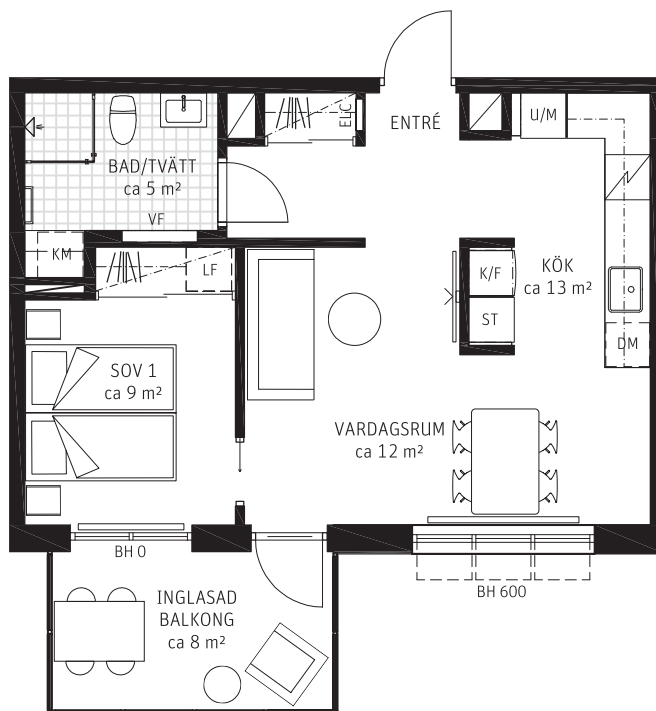

2 RoK ca 46 m²

Brf Klarapoeten Lägenhet 1122

FÖRKLARINGAR

-  Garderoab
-  Skjutdörrar
-  Linneskåp
-  Linneförvaring
- KLK Klädkammare
-  Städsåp
-  Städförvaring
-  Diskmaskin
-  Frysskåp
-  Kylskåp
-  Kombinerat Kyl-/Frysskåp
-  Diskho
-  Spishäll/Ugn
- M Mikro i väggskåp
-  Ugn/Mikro i högskåp
-  Tvättho
-  Dusch
- BH Bröstningshöjd, fönster mm
-  Lägre takhöjd
-  Kapphylla/klädstång
-  Tillval Badkar
-  Frånvalsvägg
-  Radiatorer
-  Schakt
-  TV placering
-  Alternativ TV placering
-  Handdukstork
-  Tillval Handdukstork
- VF Värmefördelarskåp
- ELC Skåp för EL/IT
-  Tvättmaskin
-  Torktummlare
-  Kombinerad Tvättmaskin/Torktummlare

METER SKALA 1:100

Generell takhöjd, TH 2500 mm, om inget annat anges.
Takhöjd i bad/tvätt/dusch/wc 2300 mm,
fördelarskåp för vatten placerad i undertak bad/tvätt.