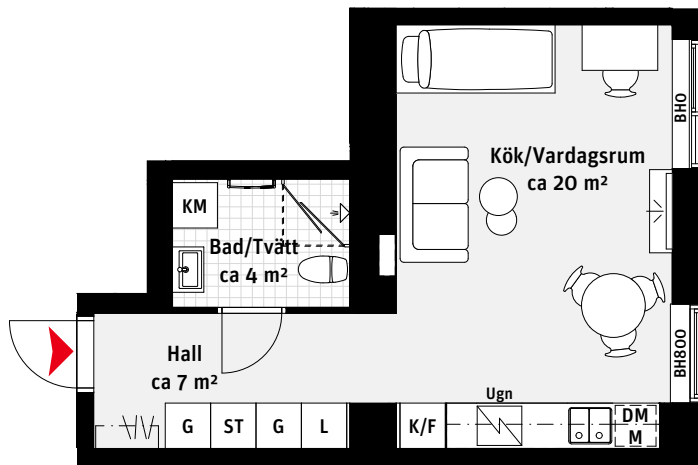

1 RoK, ca 31 m²

Brf Panoramautsikten

Lgh 2301, 2401, 2501,
2601, 2701

K/F Kyl/Frys

Inbyggnadshäll

M Mikrovågsugn

DM Diskmaskin

Överskåp

Handdukstork

KM Kombimaskin

G Garderob

ST Städsåp

L Linnesåp

Kapphylla

Inspektionslucka VVS

BH Bröstningshöjd
ungefärlig höjd i mm

LÄGENHETSNUMRERING

10 01

Plan Lägenhet

RUMSHÖJD

Ca 2.5 m om inget annat anges.

1:100